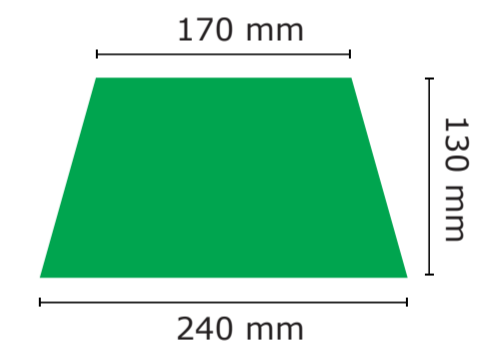

9715	
Kunde / customer: 00000	Nr: VS0000
date: DD.MM.YYYY	editor: AB

BESPANNUNG / COVER

Maßstab / scale:	Größe / size:
1:5	94 cm

Druckverfahren / print typ:

- Siebdruck / screen-print
 - Digitaldruck / digital-print

Digitaldruck-Bereich / digital-print-sector

Hinweis / notice

...

...

Wichtige Hinweise:

- Es handelt sich auf dieser Seite nur um eine Vorschau.
- Größe und Position der Motive können beim Endprodukt etwas abweichen.
- Geringe Farbabweichungen sind aufgrund der Materialbeschaffenheit möglich.
- Der Maßstab bezieht sich auf den Ausdruck von DIN A2.
- Der Abstand zwischen der unteren Schirmkante bis zum Druckbereich beträgt ca. 3 - 4 cm

important points:

- This page shows just a preview of the design.
- Sizes and positions can slightly variance to the final product.
- Small colour deviations can happen because of fabric texture.
- The scale refers to the printout of DIN A2.
- The distance between the lower edge of the screen and the print area is approx. 3 - 4 cm