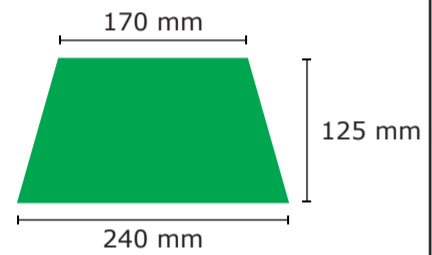

Art.Nr. / item-no. **9710**

Kd.Nr. / customer-no. **11111**

Kunde / customer **Max Mustermann**

BESPANNUNG / COVER

Maßstab / scale **Größe / size**

1:5 **98 cm**

Bezugs-Farben / cover colours

- ☐ ~ PMS
- ☐ ~ PMS

Druck-Farben / printing colours

- ☐ ~ PMS
- ☐ ~ PMS
- ☐ ~ PMS
- ☐ ~ PMS

Legende / legend

----- Naht/seam

Druckbereich / print-sector

[1 = vorne / ahead]

0 mm
Motiv-Breite
motiv-width

[2]

[3]

[4]

Position of
closing strap

[5 = hinten / behind]

[6]

[8]

[7]

ID 00000

Datum / date TT.MM.JJJJ

ID-Verlauf / ID-progress

-

Druckvorschau / print-preview

- ☐ freigegeben / approved
- ☐ nicht freigegeben / not approved

Datum / date

Unterschrift / signature

Wichtige Hinweise:
- Es handelt sich auf dieser Seite nur um eine Vorschau.
- Größe und Position der Motive können beim Endprodukt etwas abweichen.
- Geringe Farbabweichungen sind aufgrund der Materialbeschaffenheit möglich.

important points:
- This page shows just a preview of the design.
- Sizes and positions can slightly variance to the final product.
- Small colour deviations can happen because of fabric texture.

← Gehrichtung
walking direction