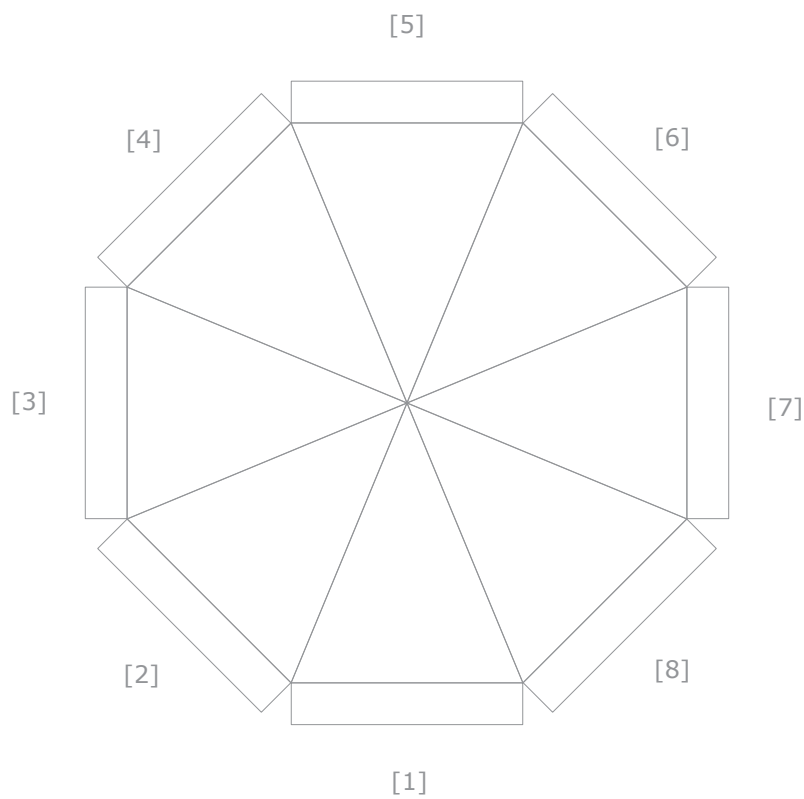

Durchmesser: 350 cm

Höhe Volants: 25 cm

Farbabweichungen sind aufgrund der Materialbeschaffenheit möglich, eine 100%ige Farbtreue kann nicht garantiert werden.

Motiv 1

Größe: B x H:

Farbe:

Position:

Entwurfsansicht

Kunde:

Artikel: 961x Sunshine Round

Ansicht Nr.: 1

Datum:

Maßstab: 1:50

Durchmesser: 400 cm

Höhe Volants: 28 cm

Farbabweichungen sind aufgrund der Materialbeschaffenheit möglich, eine 100%ige Farbtreue kann nicht garantiert werden.

Motiv 1

Größe: B x H:

Farbe:

Position:

Entwurfsansicht

Kunde:

Artikel: 961x Sunshine Round

Ansicht Nr.: 1

Position:

Entwurfsansicht

Kunde:

Artikel: 961x Sunshine Round

Ansicht Nr.: 1

Datum:

Maßstab: 1:50

Durchmesser: 550 cm