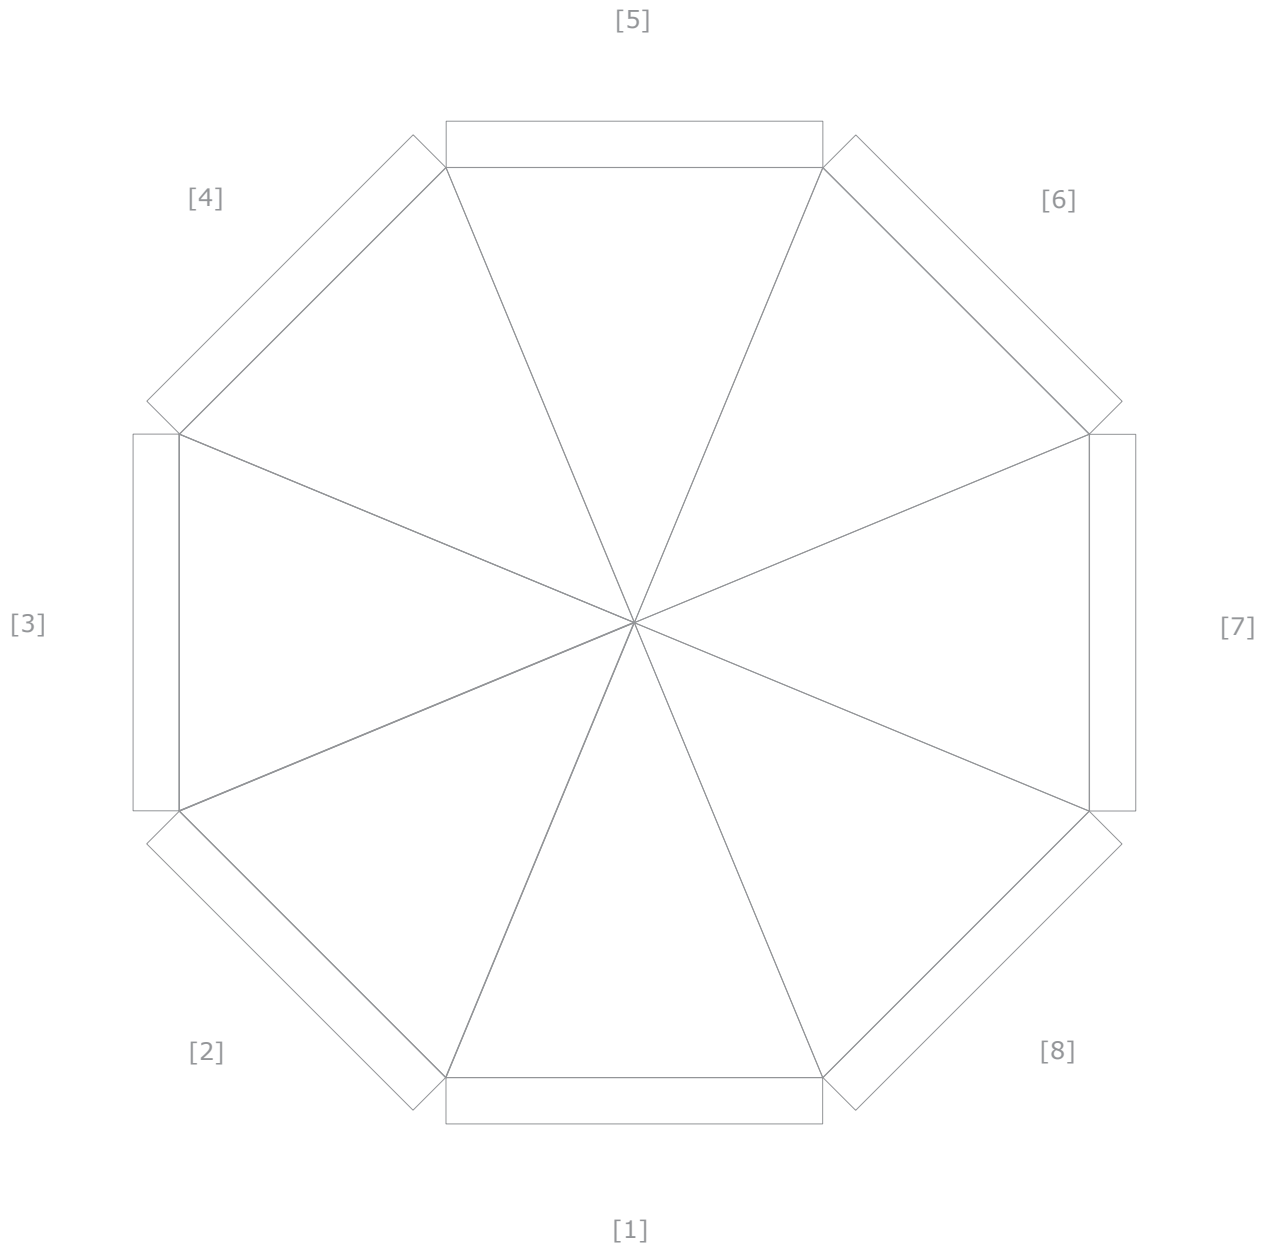

Entwurfsansicht

Kunde:

Artikel: 961x Sunshine Round

Ansicht Nr.: 1

Datum:

Maßstab: 1:50

Durchmesser: 550 cm

Höhe Volants: 31 cm

Farbabweichungen sind aufgrund der Materialbeschaffenheit möglich, eine 100%ige Farbtreue kann nicht garantiert werden.

Motiv 1

Größe: B x H:

Farbe:

Position: