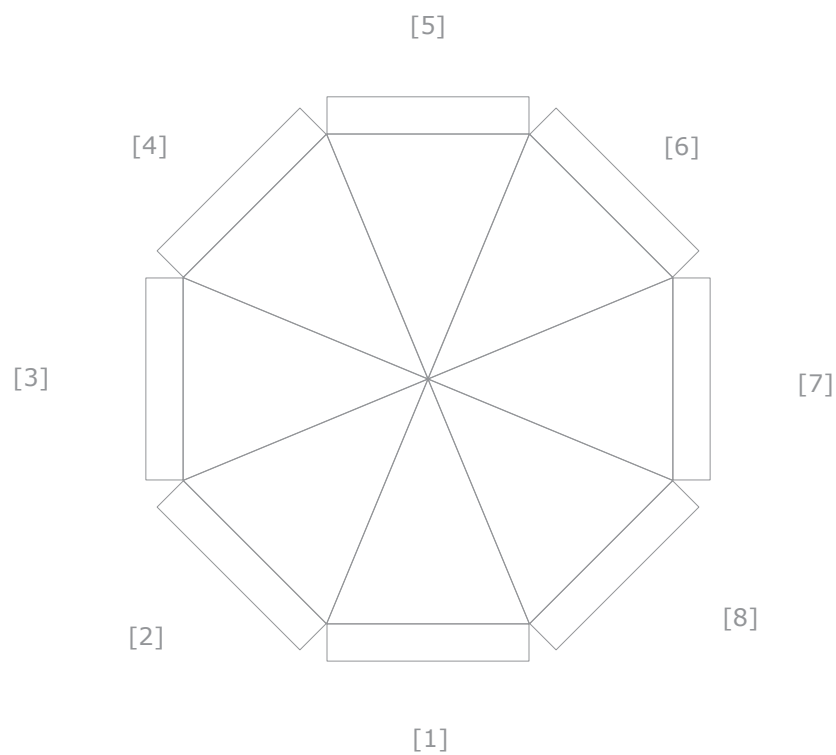

Entwurfsansicht

Kunde:

Artikel: 961x Sunshine Round

Ansicht Nr.: 1

Datum:

Maßstab: 1:50

Durchmesser: 350 cm

Höhe Volants: 25 cm

Farbabweichungen sind aufgrund der Materialbeschaffenheit möglich, eine 100%ige Farbtreue kann nicht garantiert werden.

Motiv 1

Größe: B x H:

Farbe:

Position: