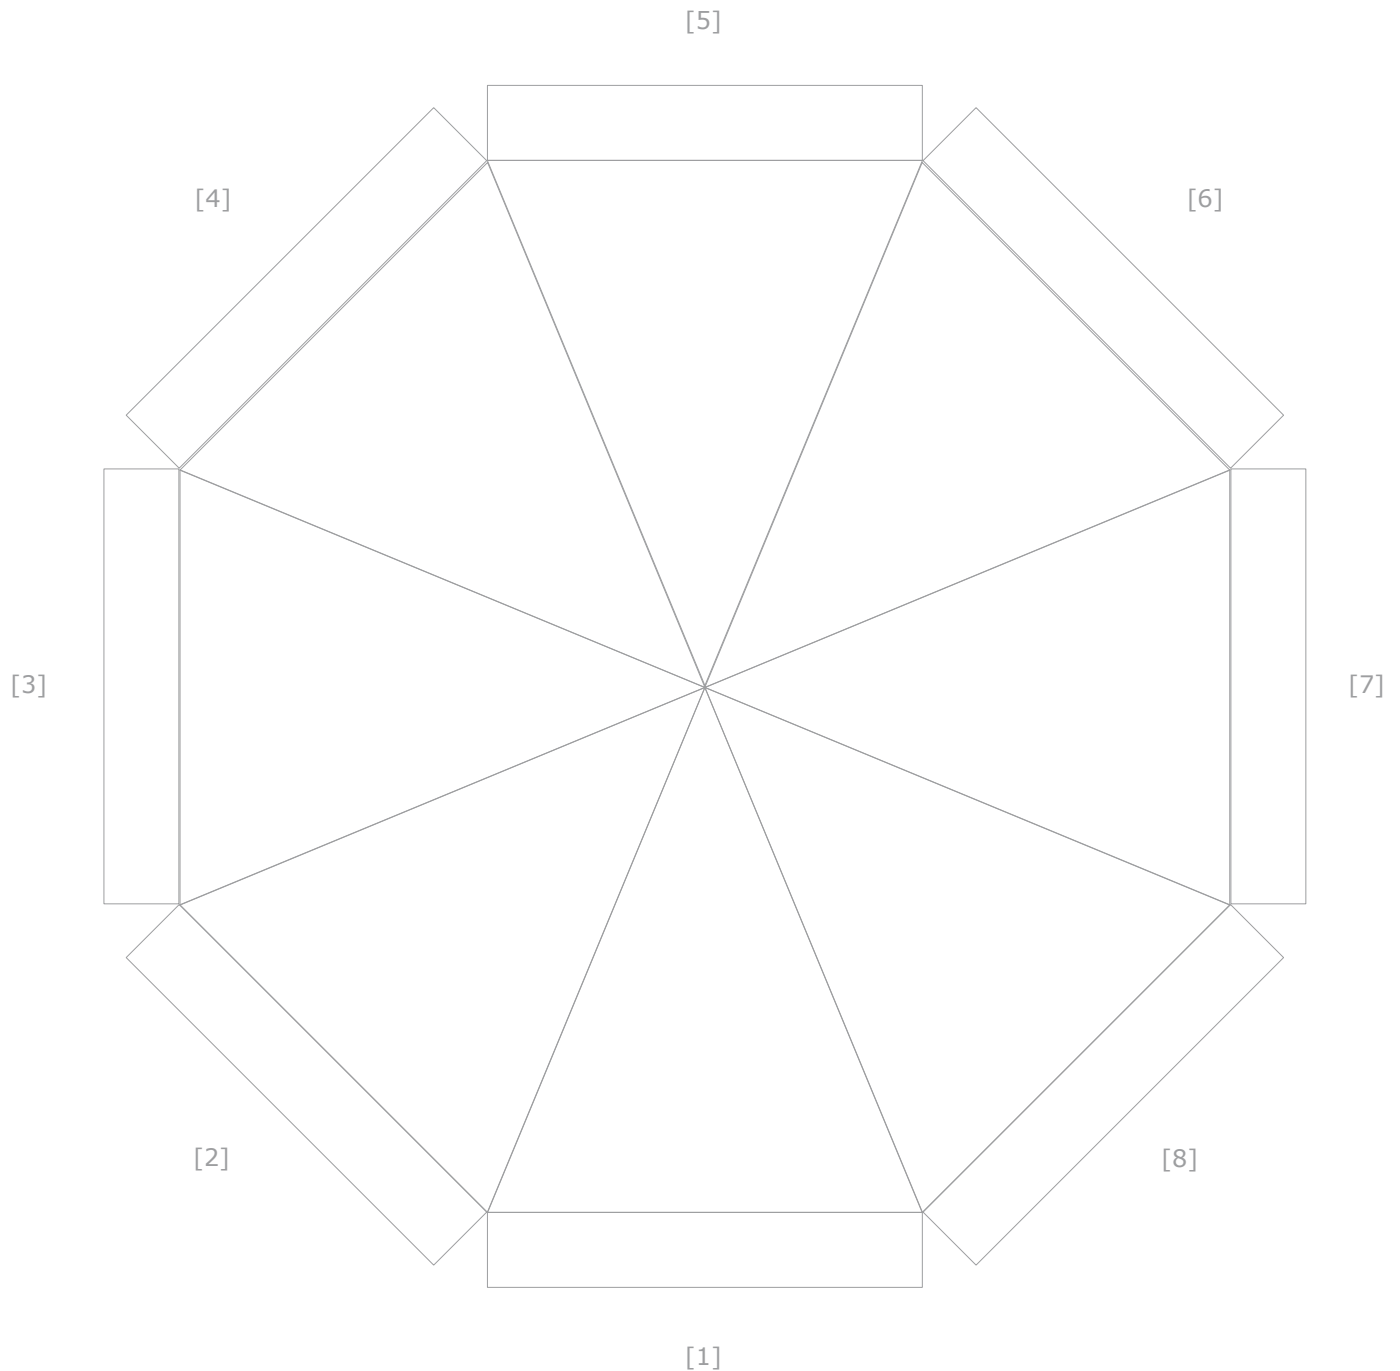

Entwurfsansicht

Kunde:

Artikel: 961x Sunshine Round

Ansicht Nr.: 1

Datum:

Maßstab: 1:20

Durchmesser: 250 cm

Höhe Volants: 19 cm

Ansicht Nr.: 1

Datum:

Maßstab: 1:20

Durchmesser: 300 cm

Höhe Volants: 20 cm

Farbabweichungen sind aufgrund der Materialbeschaffenheit möglich, eine 100%ige Farbtreue kann nicht garantiert werden.

Motiv 1

Größe: B x H:

Datum:

Maßstab: 1:50

Durchmesser: 500 cm

Höhe Volants: 31 cm

Farbabweichungen sind aufgrund der Materialbeschaffenheit möglich, eine 100%ige Farbtreue kann nicht garantiert werden.

Motiv 1

Größe: B x H:

Farbe:

Position:

Entwurfsansicht

Kunde:

Artikel: 961x Sunshine Round

Ansicht Nr.: 1

Datum:

Maßstab: 1:50

Durchmesser: 550 cm