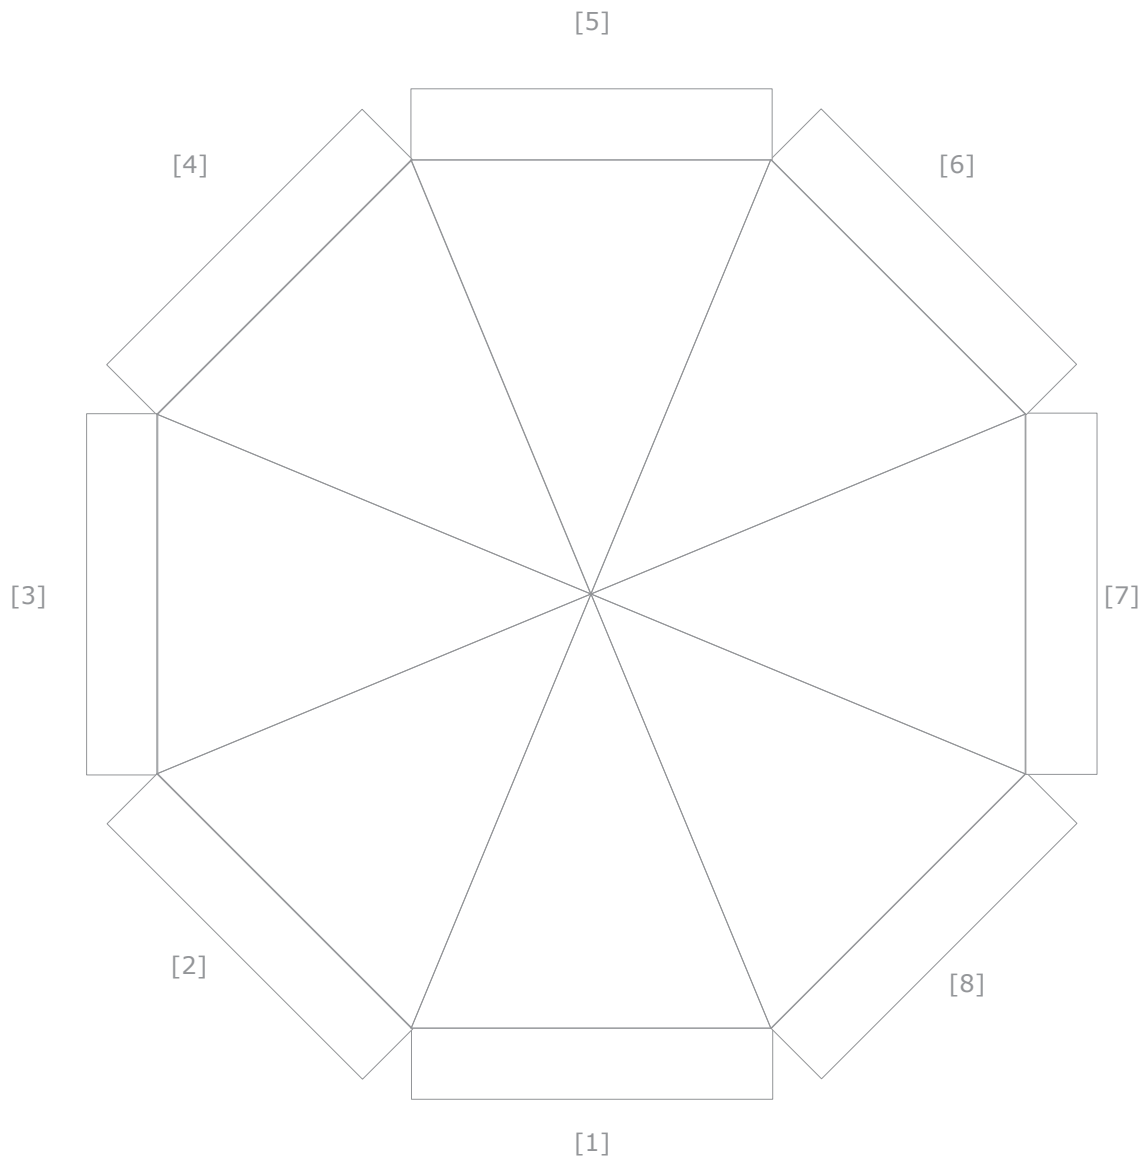

Entwurfsansicht

Kunde:

Artikel: 961x Sunshine Round

Ansicht Nr.: 1

Datum:

Maßstab: 1:20

Durchmesser: 250 cm

Höhe Volants: 19 cm

Ansicht Nr.: 1

Datum:

Maßstab: 1:20

Durchmesser: 300 cm

Höhe Volants: 20 cm

Farbabweichungen sind aufgrund der Materialbeschaffenheit möglich, eine 100%ige Farbtreue kann nicht garantiert werden.

Motiv 1

Größe: B x H:

Datum:

Maßstab: 1:50

Durchmesser: 500 cm

Höhe Volants: 31 cm

Farbabweichungen sind aufgrund der Materialbeschaffenheit möglich, eine 100%ige Farbtreue kann nicht garantiert werden.

Motiv 1

Größe: B x H:

Farbe:

Position:

Entwurfsansicht

Kunde:

Artikel: 961x Sunshine Round

Ansicht Nr.: 1

Datum:

Maßstab: 1:50

Durchmesser: 550 cm