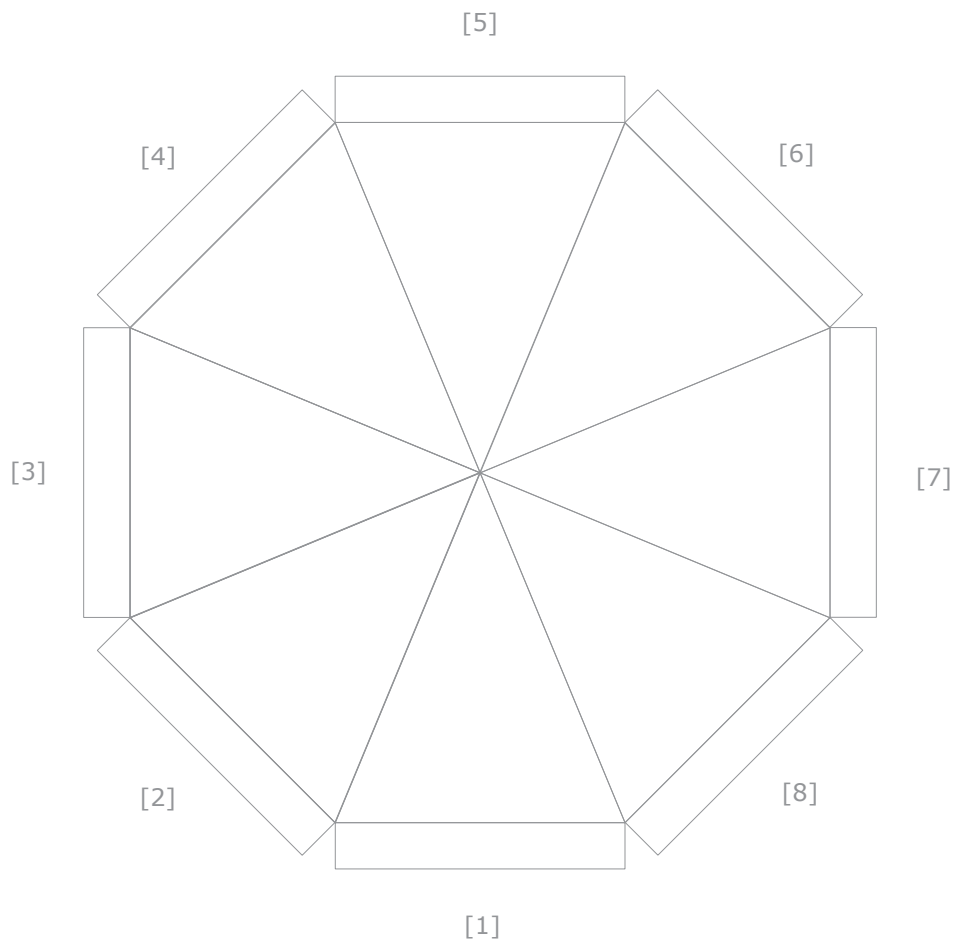

Kunde:

Artikel: 961x Sunshine Round

Ansicht Nr.: 1

Datum:

Maßstab: 1:50

Durchmesser: 400 cm

Höhe Volants: 28 cm

Farbabweichungen sind aufgrund der Materialbeschaffenheit möglich, eine 100%ige Farbtreue kann nicht garantiert werden.

Motiv 1

Größe: B x H:

Farbe:

Position:

Entwurfsansicht

Kunde:

Artikel: 961x Sunshine Round

Ansicht Nr.: 1

Datum:

Maßstab: 1:50

Durchmesser: 500 cm

Höhe Volants: 31 cm

Farbabweichungen sind aufgrund der Materialbeschaffenheit möglich, eine 100%ige Farbtreue kann nicht garantiert werden.

Motiv 1

Größe: B x H:

Farbe:

Position:

Entwurfsansicht

Kunde:

Artikel: 961x Sunshine Round

Ansicht Nr.: 1

Datum:

Maßstab: 1:50

Durchmesser: 550 cm