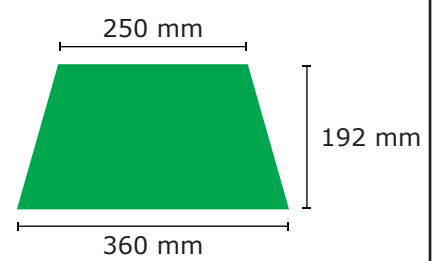

Art.Nr. / item-no. 9604

Artikel / item FARE Strand-Sonnenschirm Travelmate Camper

Kd.Nr. / customer-no. 11111

Kunde / customer Max Mustermann

**BESPANNUNG / COVER**

Maßstab / scale Größe / size

1:5 147 cm

Bezugs-Farben / cover colours

~ PMS  
 ~ PMS

Druck-Farben / printing colours

~ PMS  
 ~ PMS  
 ~ PMS  
 ~ PMS

Legende / legend

----- Naht/seam  
//// Schließband/closing strip

Druckbereich / print-sector

[1 = vorne / ahead ]

Motiv-Breite  
motif-width  
0 mm

## FUTTERAL CASE

Maßstab / scale	Breite / width
1:2	18 mm
Bezugs-Farben / cover colours	
☐ ~ PMS	
Druck-Farben / printing colours	
☐ ~ PMS	
Legende / legend	
..... Naht/seam	
Druckbereich / print-sector	
	40 mm
120 mm	