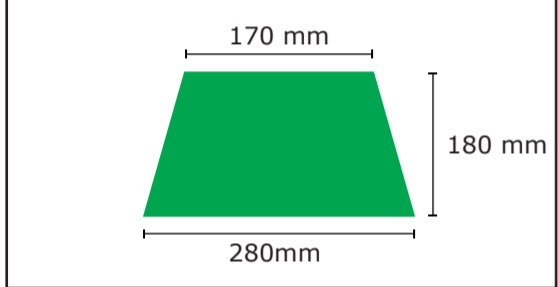

Art.Nr. / item-no. 9573

Kd.Nr. / customer-no. 11111

Kunde / customer Max Mustermann

BESPANNUNG / COVER

Maßstab / scale Größe / size

1:5 102 cm

Bezugs-Farben / cover colours

☐ ~ PMS
☐ ~ PMS

Druck-Farben / printing colours

☐ ~ PMS
☐ ~ PMS
☐ ~ PMS
☐ ~ PMS

Legende / legend

----- Naht/seam
//// Schließband/closing strip

Druckbereich / print-sector