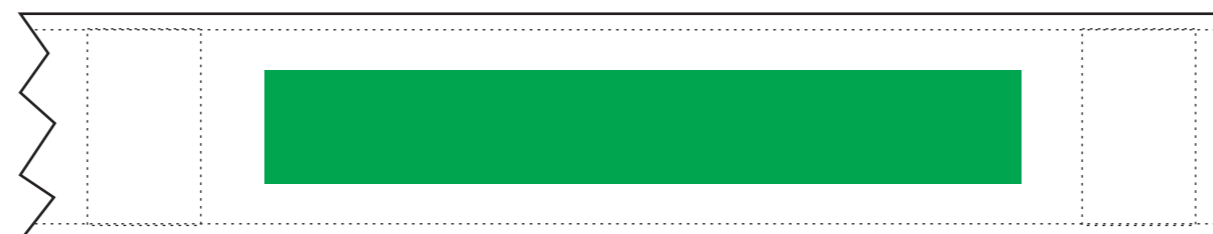

9572

**SCHLISSBAND**  
CLOSING STRIP

Maßstab / scale

1:1

Bezugs-Farben / cover colours

~ PMS

Druck-Farben / printing colours

~ PMS

Legende / legend

----- Naht/seam

Druckbereich / print-sector

↑  
handle position

0 mm  
Motiv-Breite  
motiv-width

**Wichtige Hinweise:**

- Es handelt sich auf dieser Seite nur um eine Vorschau.
- Größe und Position der Motive können beim Endprodukt etwas abweichen.
- Geringe Farbabweichungen sind aufgrund der Materialbeschaffenheit möglich.