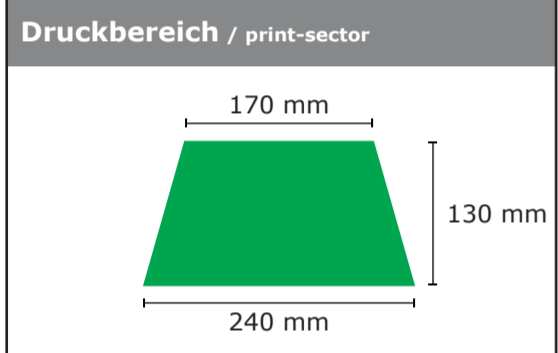

Art.Nr. / item-no. 9572

Kd.Nr. / customer-no. 11111

Kunde / customer Max Mustermann

BESPANNUNG / COVER

Maßstab / scale 1:5 Größe / size 102 cm

Bezugs-Farben / cover colours ~ PMS

Druck-Farben / printing colours ~ PMS

Legende / legend Naht/seam