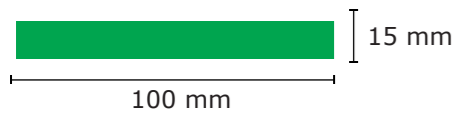

Art.Nr. / item-no.

9571

SCHLISSBAND
CLOSING STRIP

Maßstab / scale

1:1

Bezugs-Farben / cover colours

☐ ~ PMS

Druck-Farben / printing colours

☐ ~ PMS

Legende / legend

..... Naht/seam

Druckbereich / print-sector

0 mm
Motiv-Breite
motiv-width

Wichtige Hinweise:

- Es handelt sich auf dieser Seite nur um eine Vorschau.
- Größe und Position der Motive können beim Endprodukt etwas abweichen.
- Geringe Farbabweichungen sind aufgrund der Materialbeschaffenheit möglich.

important points:

- This page shows just a preview of the design.
- Sizes and positions can slightly variance to the final product.
- Small colour deviations can happen because of fabric texture.