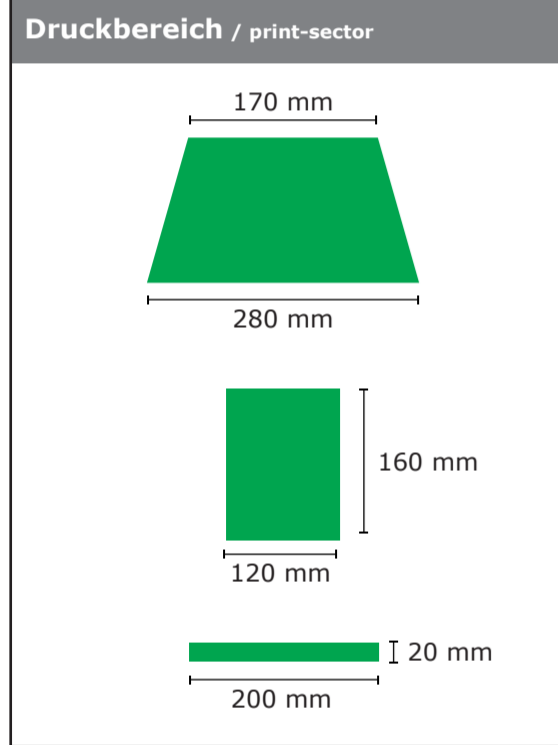

Art.Nr. / item-no. **9555**

Kd.Nr. / customer-no. **11111**

Kunde / customer **Max Mustermann**

BESPANNUNG / COVER

Maßstab / scale **1:5** Größe / size **105 cm**

Bezugs-Farben / cover colours
☐ ~ PMS
☐ ~ PMS

Druck-Farben / printing colours
☐ ~ PMS
☐ ~ PMS
☐ ~ PMS
☐ ~ PMS

Legende / legend
..... Naht/seam
// Schließband/closing strip

[1 = vorne / ahead]

[2]

Motiv-Breite
motiv-width
0 mm

[3]