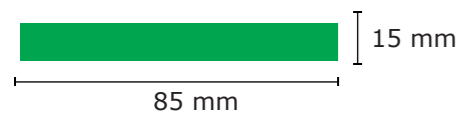

9555

schirmmacher

WERBESCHIRME & ZELTE

SCHLISSBAND CLOSING STRIP

Maßstab / scale

1:1

Bezugs-Farben / cover colours

~ PMS

Druck-Farben / printing colours

~ PMS

Legende / legend

----- Naht/seam

Druckbereich / print-sector

0 mm
Motiv-Breite
motiv-width

Wichtige Hinweise:

- Es handelt sich auf dieser Seite nur um eine Vorschau.
- Größe und Position der Motive können beim Endprodukt etwas abweichen.
- Geringe Farbabweichungen sind aufgrund der Materialbeschaffenheit möglich.