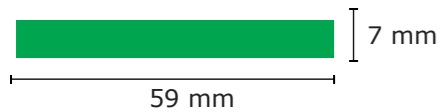

Art.Nr. / item-no.

9555

GRIFFLÄTTCHEN
HANDLE PLATE

Maßstab / scale

1:1

Hintergrundfarbe / background colour

☐ ~ PMS

Druck-Farben / printing colours

☐ ~ PMS

Legende / legend

----- Naht/seam

Druckbereich / print-sector

Wichtige Hinweise:

- Es handelt sich auf dieser Seite nur um eine Vorschau.
- Größe und Position der Motive können beim Endprodukt etwas abweichen.
- Geringe Farbabweichungen sind aufgrund der Materialbeschaffenheit möglich.

important points:

- This page shows just a preview of the design.
- Sizes and positions can slightly variance to the final product.
- Small colour deviations can happen because of fabric texture.