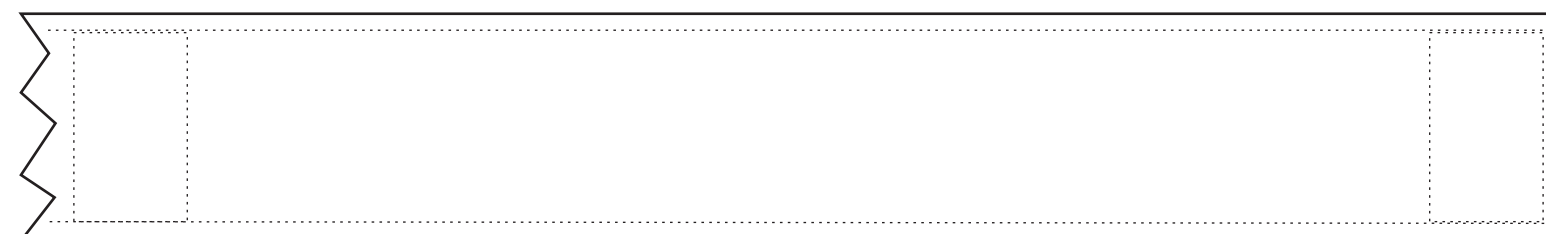

Art.Nr. / item-no.

9541

SCHLISSBAND
CLOSING STRIP

Maßstab / scale

1:1

Bezugs-Farben / cover colours

☐ ~ PMS

Druck-Farben / printing colours

☐ ~ PMS

Legende / legend

..... Naht/seam

Druckbereich / print-sector

handle position

0 mm
Motiv-Breite
motiv-width

Wichtige Hinweise:

- Es handelt sich auf dieser Seite nur um eine Vorschau.
- Größe und Position der Motive können beim Endprodukt etwas abweichen.
- Geringe Farbabweichungen sind aufgrund der Materialbeschaffenheit möglich.

important points:

- This page shows just a preview of the design.
- Sizes and positions can slightly variance to the final product.
- Small colour deviations can happen because of fabric texture.