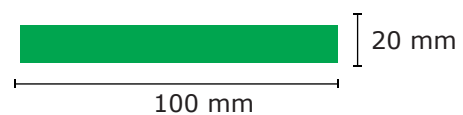

Art.Nr. / item-no.

9541

SCHLISSBAND
CLOSING STRIP

Maßstab / scale

1:1

Bezugs-Farben / cover colours

☐ ~ PMS

Druck-Farben / printing colours

☐ ~ PMS

Legende / legend

..... Naht/seam

Druckbereich / print-sector

handle position