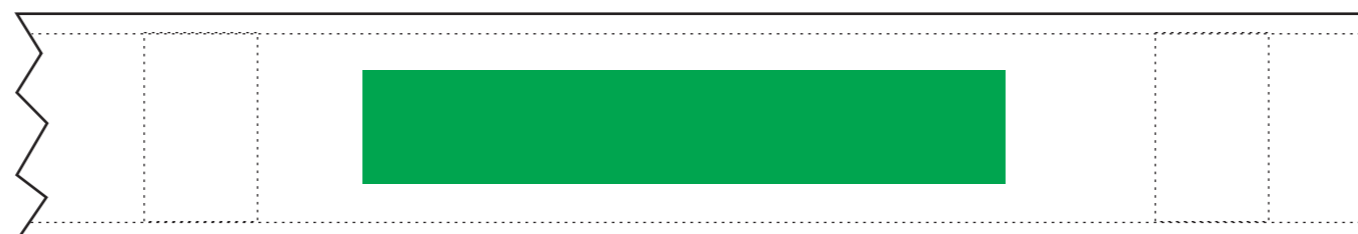

9540

SCHLISSBAND
CLOSING STRIP

Maßstab / scale

1:1

Bezugs-Farben / cover colours

~ PMS

Druck-Farben / printing colours

~ PMS

Legende / legend

----- Naht/seam

Druckbereich / print-sector

0 mm
Motiv-Breite
motiv-width

Wichtige Hinweise:

- Es handelt sich auf dieser Seite nur um eine Vorschau.
- Größe und Position der Motive können beim Endprodukt etwas abweichen.
- Geringe Farbabweichungen sind aufgrund der Materialbeschaffenheit möglich.