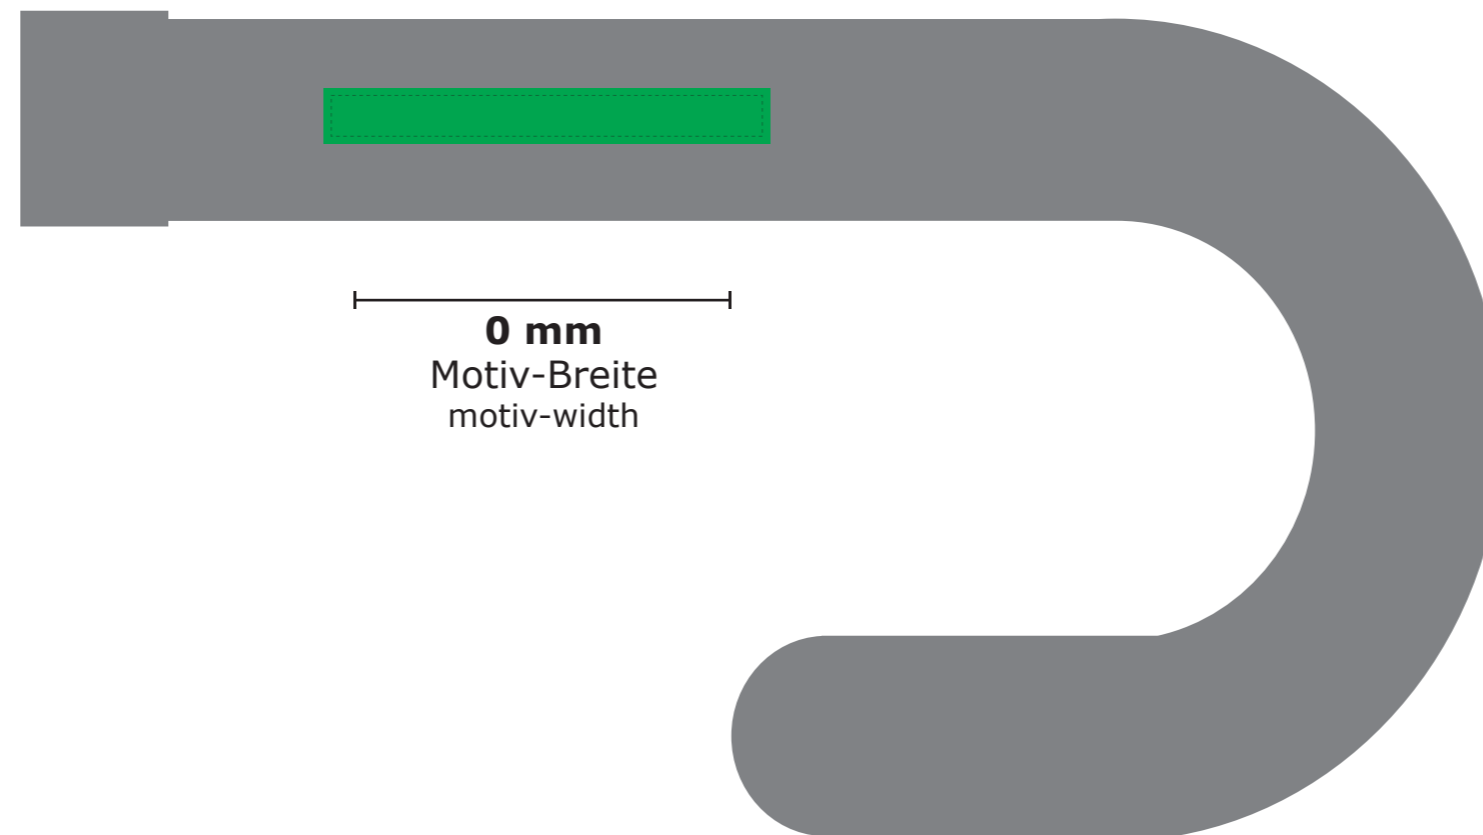

Art.Nr. / item-no.

9540

DOMING

Maßstab / scale

1:1

Hintergrundfarbe / background colour

☐ ~ PMS

Druck-Farben / printing colours

☐ ~ PMS

☐ ~ PMS

☐ ~ PMS

Druckbereich / print-sector

Sichere Bereich

Wichtige Hinweise:

- Es handelt sich auf dieser Seite nur um eine Vorschau.
- Größe und Position der Motive können beim Endprodukt etwas abweichen.
- Geringe Farbabweichungen sind aufgrund der Materialbeschaffenheit möglich.

important points:

- This page shows just a preview of the design.
- Sizes and positions can slightly variance to the final product.
- Small colour deviations can happen because of fabric texture.