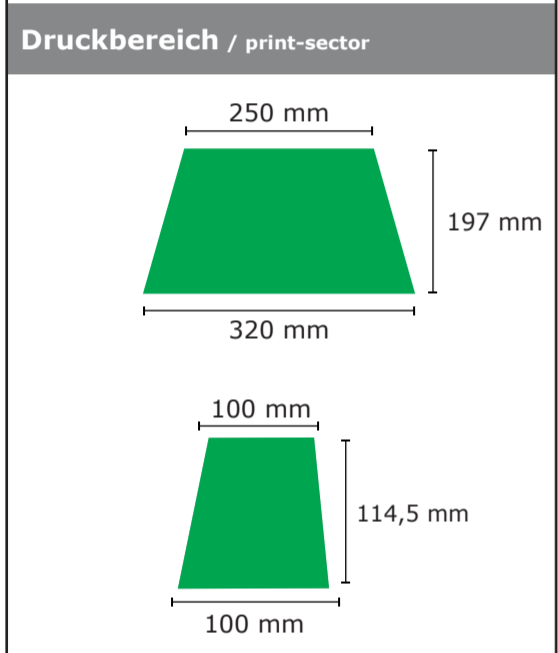

Art.Nr. / item-no. 9535

Kd.Nr. / customer-no. 11111

Kunde / customer Max Mustermann

BESPANNUNG / COVER

Maßstab / scale 1:5 Größe / size 88 x 88 cm

Bezugs-Farben / cover colours ~ PMS

Druck-Farben / printing colours ~ PMS

Legende / legend Naht/seam

[1 = vorne / ahead ]

Motiv-Breite 0 mm motif-width

[4]

[5 = hinten / behind ]

[6]

[7]

[8]

Legende / legend

----- Naht/seam

Druckbereich / print-sector

0 mm  
Motiv-Breite  
motiv-width

**Wichtige Hinweise:**

- Es handelt sich auf dieser Seite nur um eine Vorschau.
- Größe und Position der Motive können beim Endprodukt etwas abweichen.
- Geringe Farbabweichungen sind aufgrund der Materialbeschaffenheit möglich.