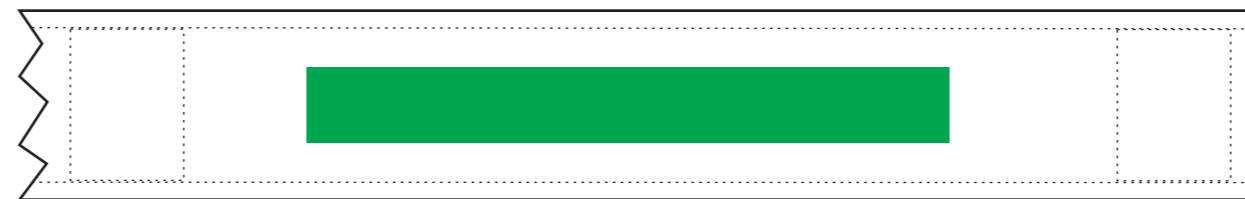

Art.Nr. / item-no.

9535

SCHLISSBAND
CLOSING STRIP

Maßstab / scale

1:1

Bezugs-Farben / cover colours

☐ ~ PMS

Druck-Farben / printing colours

☐ ~ PMS

Legende / legend

----- Naht/seam

Druckbereich / print-sector

0 mm
Motiv-Breite
motiv-width

Wichtige Hinweise:

- Es handelt sich auf dieser Seite nur um eine Vorschau.
- Größe und Position der Motive können beim Endprodukt etwas abweichen.
- Geringe Farbabweichungen sind aufgrund der Materialbeschaffenheit möglich.

important points:

- This page shows just a preview of the design.
- Sizes and positions can slightly variance to the final product.
- Small colour deviations can happen because of fabric texture.