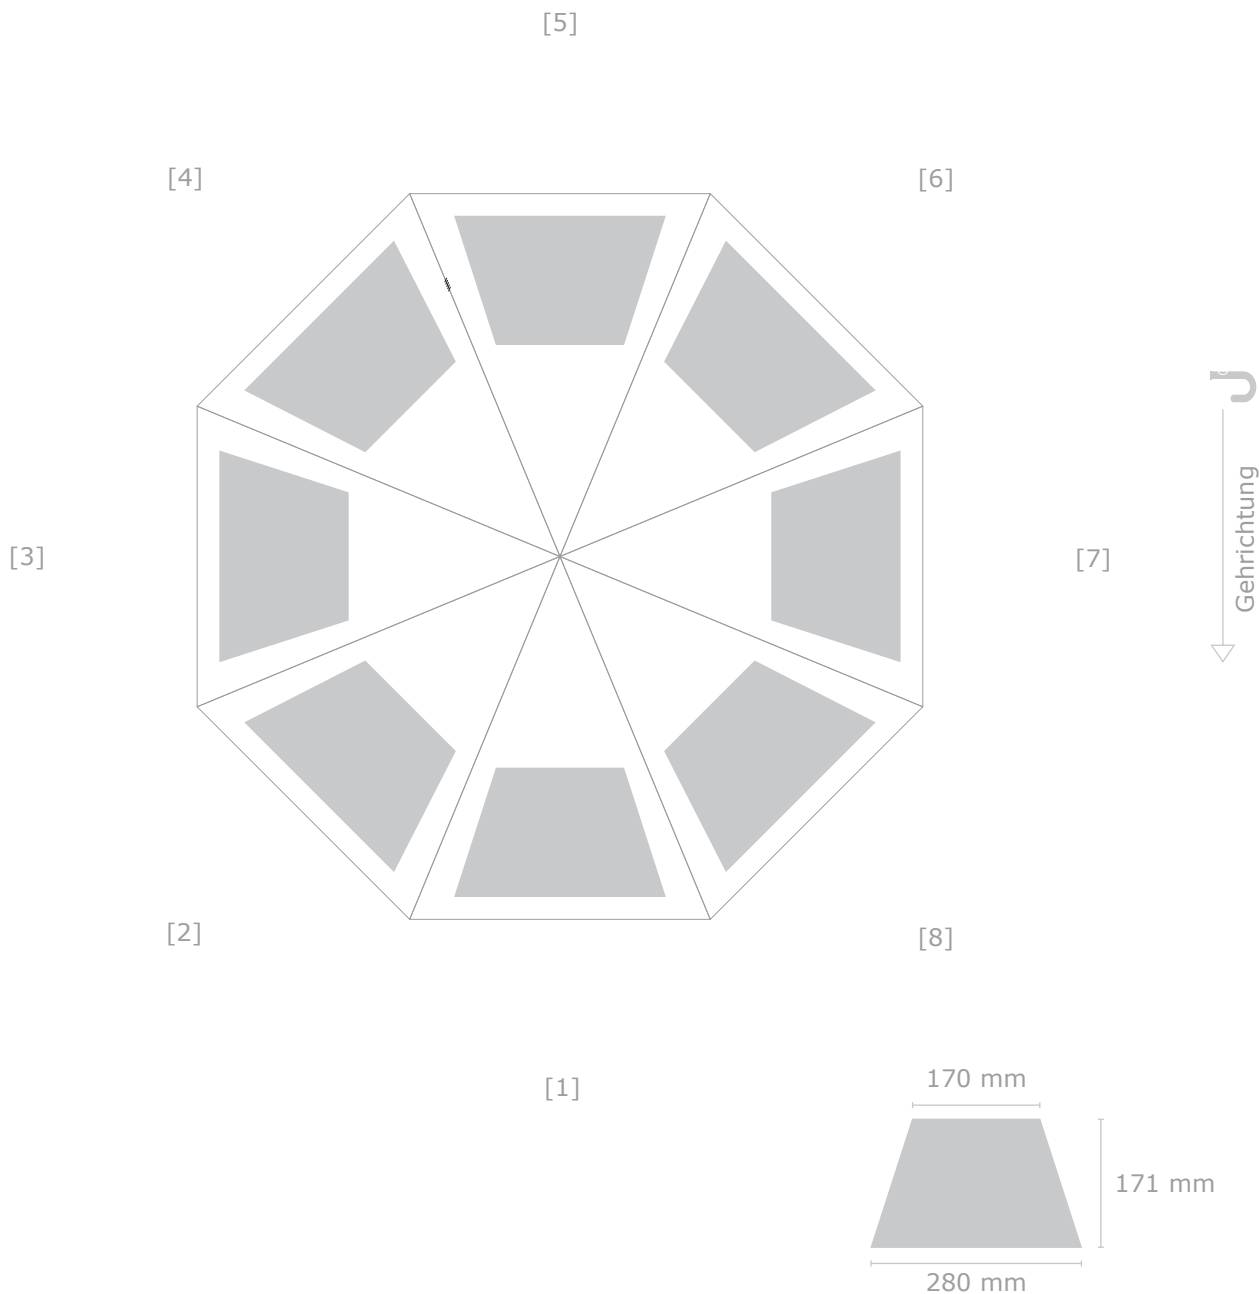

# Entwurfsansicht

**Kunde:**

**Artikel:** 9502 Automatik Classic

Ansicht Nr.: 1

Datum:

Maßstab: 1:10

## Schirm - Bezug

Durchmesser: 105 cm

— Befestigung Schließband

■ Druckbereich

⋮ Naht

Farbabweichungen sind aufgrund der Materialbeschaffenheit möglich, eine 100%ige Farbtreue kann nicht garantiert werden.

## Motiv 1

Größe: B x H

Farbe: Bezug in

Position: 30 mm vom äußeren Rand, zentriert auf Segment 1

**Kunde:**  
**Artikel:** 9502 Automatik Classic  
Ansicht Nr.: 1  
Datum:  
Maßstab: 1:1

**Schließband**

B x H: 160 mm x 20 mm

— Befestigung Schließband

■ Druckbereich

⋮ Naht

**Motiv 1**

Größe: B x H  
Farbe: Bezug in  
Position: zentriert auf dem Schließband