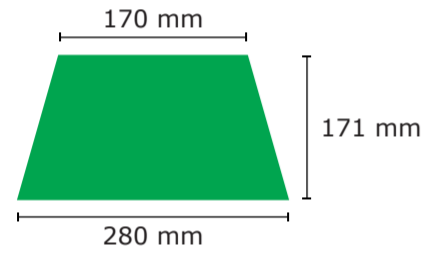

Art.Nr. / item-no. **9501**

Kd.Nr. / customer-no. **11111**

Kunde / customer **Max Mustermann**

BESPANNUNG / COVER

Maßstab / scale **Größe / size**

1:5 **105 cm**

Bezugs-Farben / cover colours

- ☐ ~ PMS
- ☐ ~ PMS

Druck-Farben / printing colours

- ☐ ~ PMS
- ☐ ~ PMS
- ☐ ~ PMS
- ☐ ~ PMS

Legende / legend

----- Naht/seam

Druckbereich / print-sector

[1 = vorne / ahead]

[2]

[3]

[4]

ID **00000**

Datum / date **TT.MM.JJJJ**

ID-Verlauf / ID-progress

-

Motiv-Breite
motiv-width
0 mm

position of
closing strap

[5 = hinten / behind]

← Gehrichtung
walking direction

[8]

[6]

Druckvorschau / print-preview

- ☐ freigegeben / approved
- ☐ nicht freigegeben / not approved

Datum / date

Unterschrift / signature

[7]

Wichtige Hinweise:
- Es handelt sich auf dieser Seite nur um eine Vorschau.
- Größe und Position der Motive können beim Endprodukt etwas abweichen.
- Geringe Farbabweichungen sind aufgrund der Materialbeschaffenheit möglich.

important points:
- This page shows just a preview of the design.
- Sizes and positions can slightly variance to the final product.
- Small colour deviations can happen because of fabric texture.