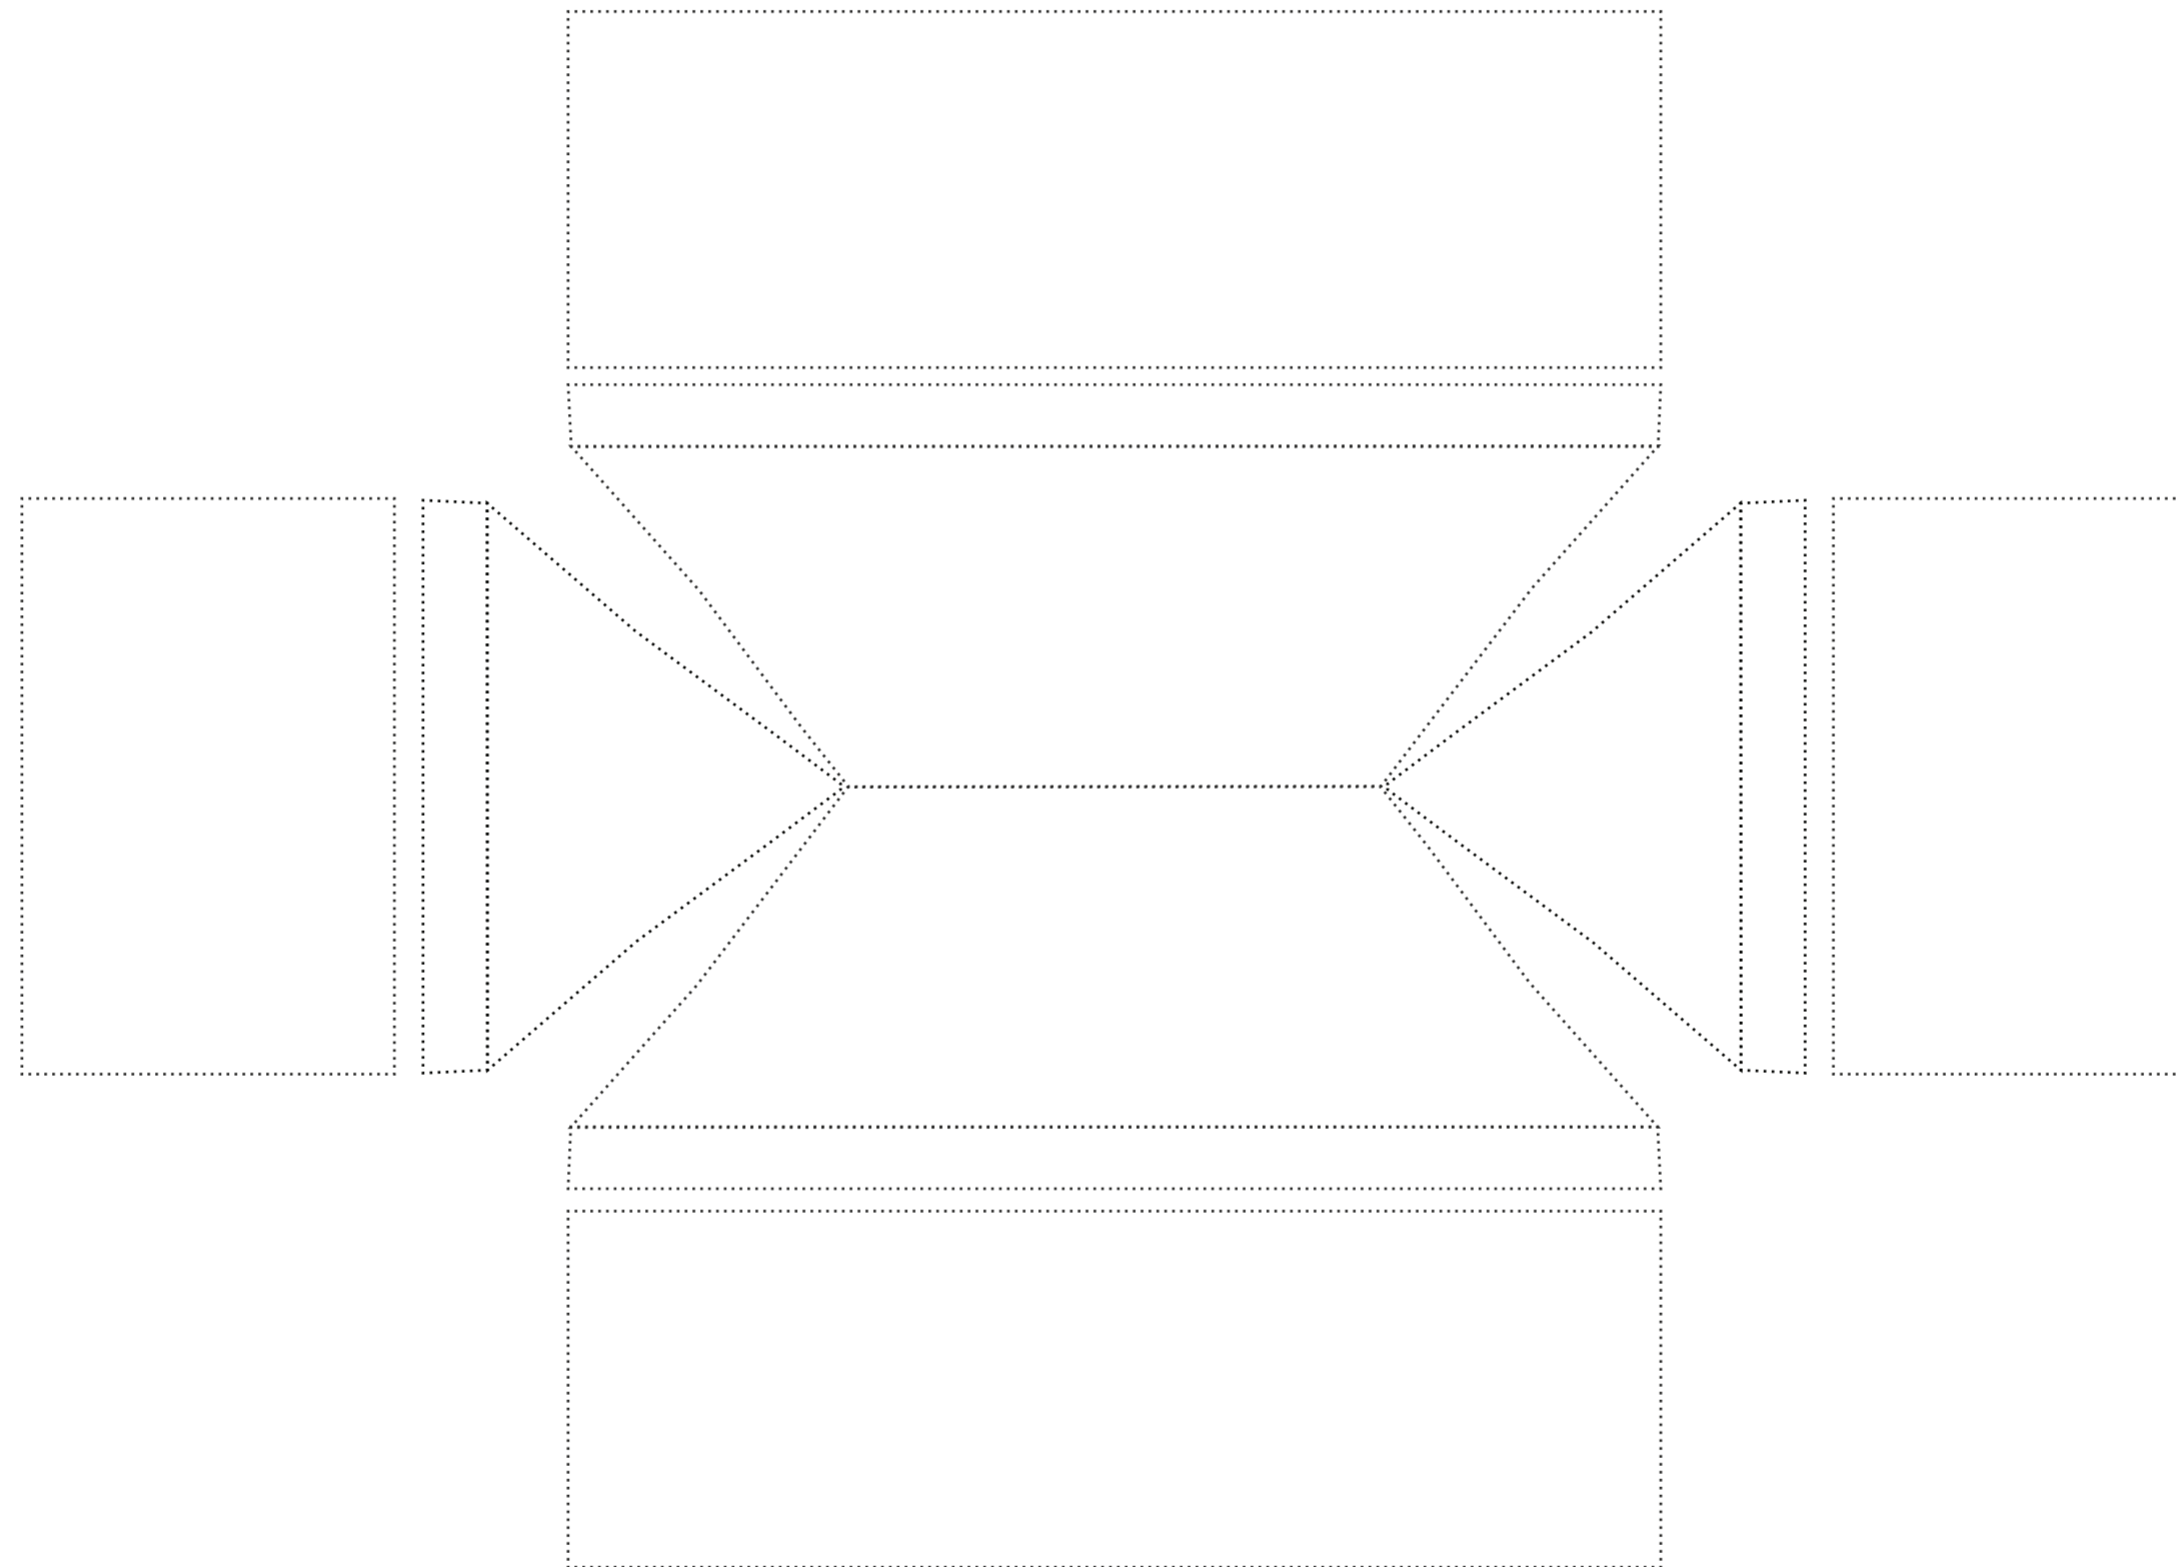

Art.Nr. / item-no. **9477**

Kd.Nr. / customer-no. **11111**

Kunde / customer **Max Mustermann**

[3]

VORSCHAU / PREVIEW

Maßstab / scale		Größe / size	
1:40		300 x 600 cm	
Seitenwände / side walls			
✓ 4 Stk.			
Bezugs-Farben / cover colours			
<input type="checkbox"/>	~ PMS		
<input type="checkbox"/>	~ PMS		
<input type="checkbox"/>	~ PMS		
<input type="checkbox"/>	~ PMS		
Druck-Farben / printing colours			
<input type="checkbox"/>	~ PMS		
<input type="checkbox"/>	~ PMS		
<input type="checkbox"/>	~ PMS		
<input type="checkbox"/>	~ PMS		
<input type="checkbox"/>	~ PMS		
<input type="checkbox"/>	~ PMS		
Legende / legend			
- - - - - Naht/seam			

ID **00000**

Datum / date **TT.MM.JJJJ**

ID-Verlauf / ID-progress
-

[2]

[4]

0 mm
Motiv-Breite
motiv-width

Druckvorschau / print-preview

freigegeben / approved
 nicht freigegeben / not approved