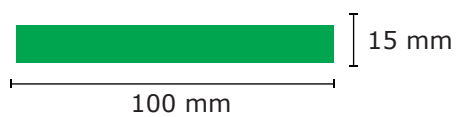

Art.Nr. / item-no.

9352

SCHLISSBAND
CLOSING STRIP

Maßstab / scale

1:1

Bezugs-Farben / cover colours

☐ ~ PMS

Druck-Farben / printing colours

☐ ~ PMS

Legende / legend

----- Naht/seam

Druckbereich / print-sector

0 mm
Motiv-Breite
motiv-width

Wichtige Hinweise:

- Es handelt sich auf dieser Seite nur um eine Vorschau.
- Größe und Position der Motive können beim Endprodukt etwas abweichen.
- Geringe Farbabweichungen sind aufgrund der Materialbeschaffenheit möglich.

important points:

- This page shows just a preview of the design.
- Sizes and positions can slightly variance to the final product.
- Small colour deviations can happen because of fabric texture.