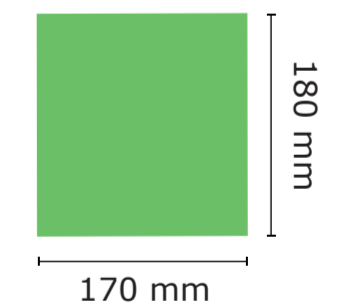

9335

Kunde / customer: 00000 **Nr:** VS0000

date: DD.MM.YYYY **editor:** AB

BESPANNUNG / COVER

Maßstab / scale:	Größe / size:
1:5	112 cm

Druckverfahren / print typ:

- Siebdruck / screen-print
 - Digitaldruck / digital-print

Digitaldruck-Bereich / digital-print-sector

Hinweis / notice

Mit Variabler LED-Beleuchtung /
with variable LED lighting

customer

Datum / date

Unterschrift / signature

Wichtige Hinweise:

- Es handelt sich auf dieser Seite nur um eine Vorschau.
- Größe und Position der Motive können beim Endprodukt etwas abweichen.
- Geringe Farbabweichungen sind aufgrund der Materialbeschaffenheit möglich.
- Der Maßstab bezieht sich auf den Ausdruck von DIN A2.
- Der Abstand zwischen der unteren Schirmkante bis zum Druckbereich beträgt ca. 3 - 4 cm

important points:

- This page shows just a preview of the design.
- Sizes and positions can slightly variance to the final product.
- Small colour deviations can happen because of fabric texture.
- The scale refers to the printout of DIN A2.
- The distance between the lower edge of the screen and the print area is approx. 3 - 4 cm