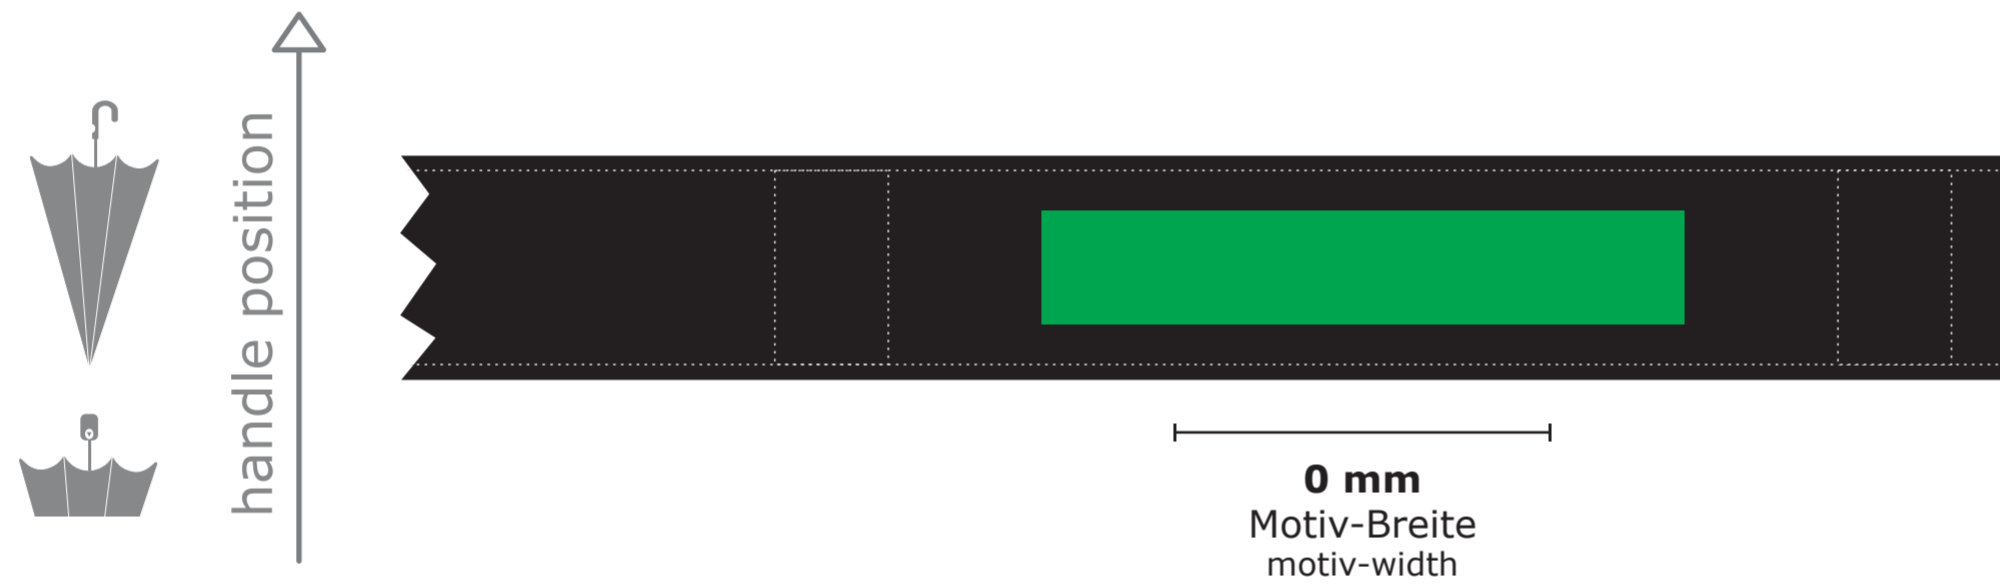

Bezugs-Farbe / cover color:

- schwarz / black

Motiv-Farbe / motiv color:

- Pantone 000
 - Pantone 000
 - Pantone 000
 - Pantone 000
 - Pantone 000

Legende / legend

----- Naht / seam

Siebdruck-Bereich / screen-print-sector

Digitaldruck-Bereich / digital-print-sector

Hinweis / notice

Mit Variabler LED-Beleuchtung /
with variable LED lighting

customer

Datum / date

Unterschrift / signature

Wichtige Hinweise:

- Es handelt sich auf dieser Seite nur um eine Vorschau.
- Größe und Position der Motive können beim Endprodukt etwas abweichen.
- Geringe Farbabweichungen sind aufgrund der Materialbeschaffenheit möglich.
- Der Maßstab bezieht sich auf den Ausdruck von DIN A2.
- Der Abstand zwischen der unteren Schirmkante bis zum Druckbereich beträgt ca. 3 - 4 cm

important points:

- This page shows just a preview of the design.
- Sizes and positions can slightly variance to the final product.
- Small colour deviations can happen because of fabric texture.
- The scale refers to the printout of DIN A2.
- The distance between the lower edge of the screen and the print area is approx. 3 - 4 cm

SCHLIESSBAND / CLOSING STRIP

Maßstab / scale: 1:1
Druckverfahren / print typ: <input type="checkbox"/> - Siebdruck / screen-print (1c) <input type="checkbox"/> - Digitaldruck / digital-print
Bezugs-Farbe / cover color: <input checked="" type="checkbox"/> - schwarz / black
Druck-Farbe / print color: <input type="checkbox"/> - Pantone 000 <input type="checkbox"/> - Pantone 000 <input type="checkbox"/> - Pantone 000 <input type="checkbox"/> - Pantone 000 <input type="checkbox"/> - Pantone 000
Legende / legend Naht / seam
Druckbereich / print-sector  15 mm 85 mm
Hinweis / notice