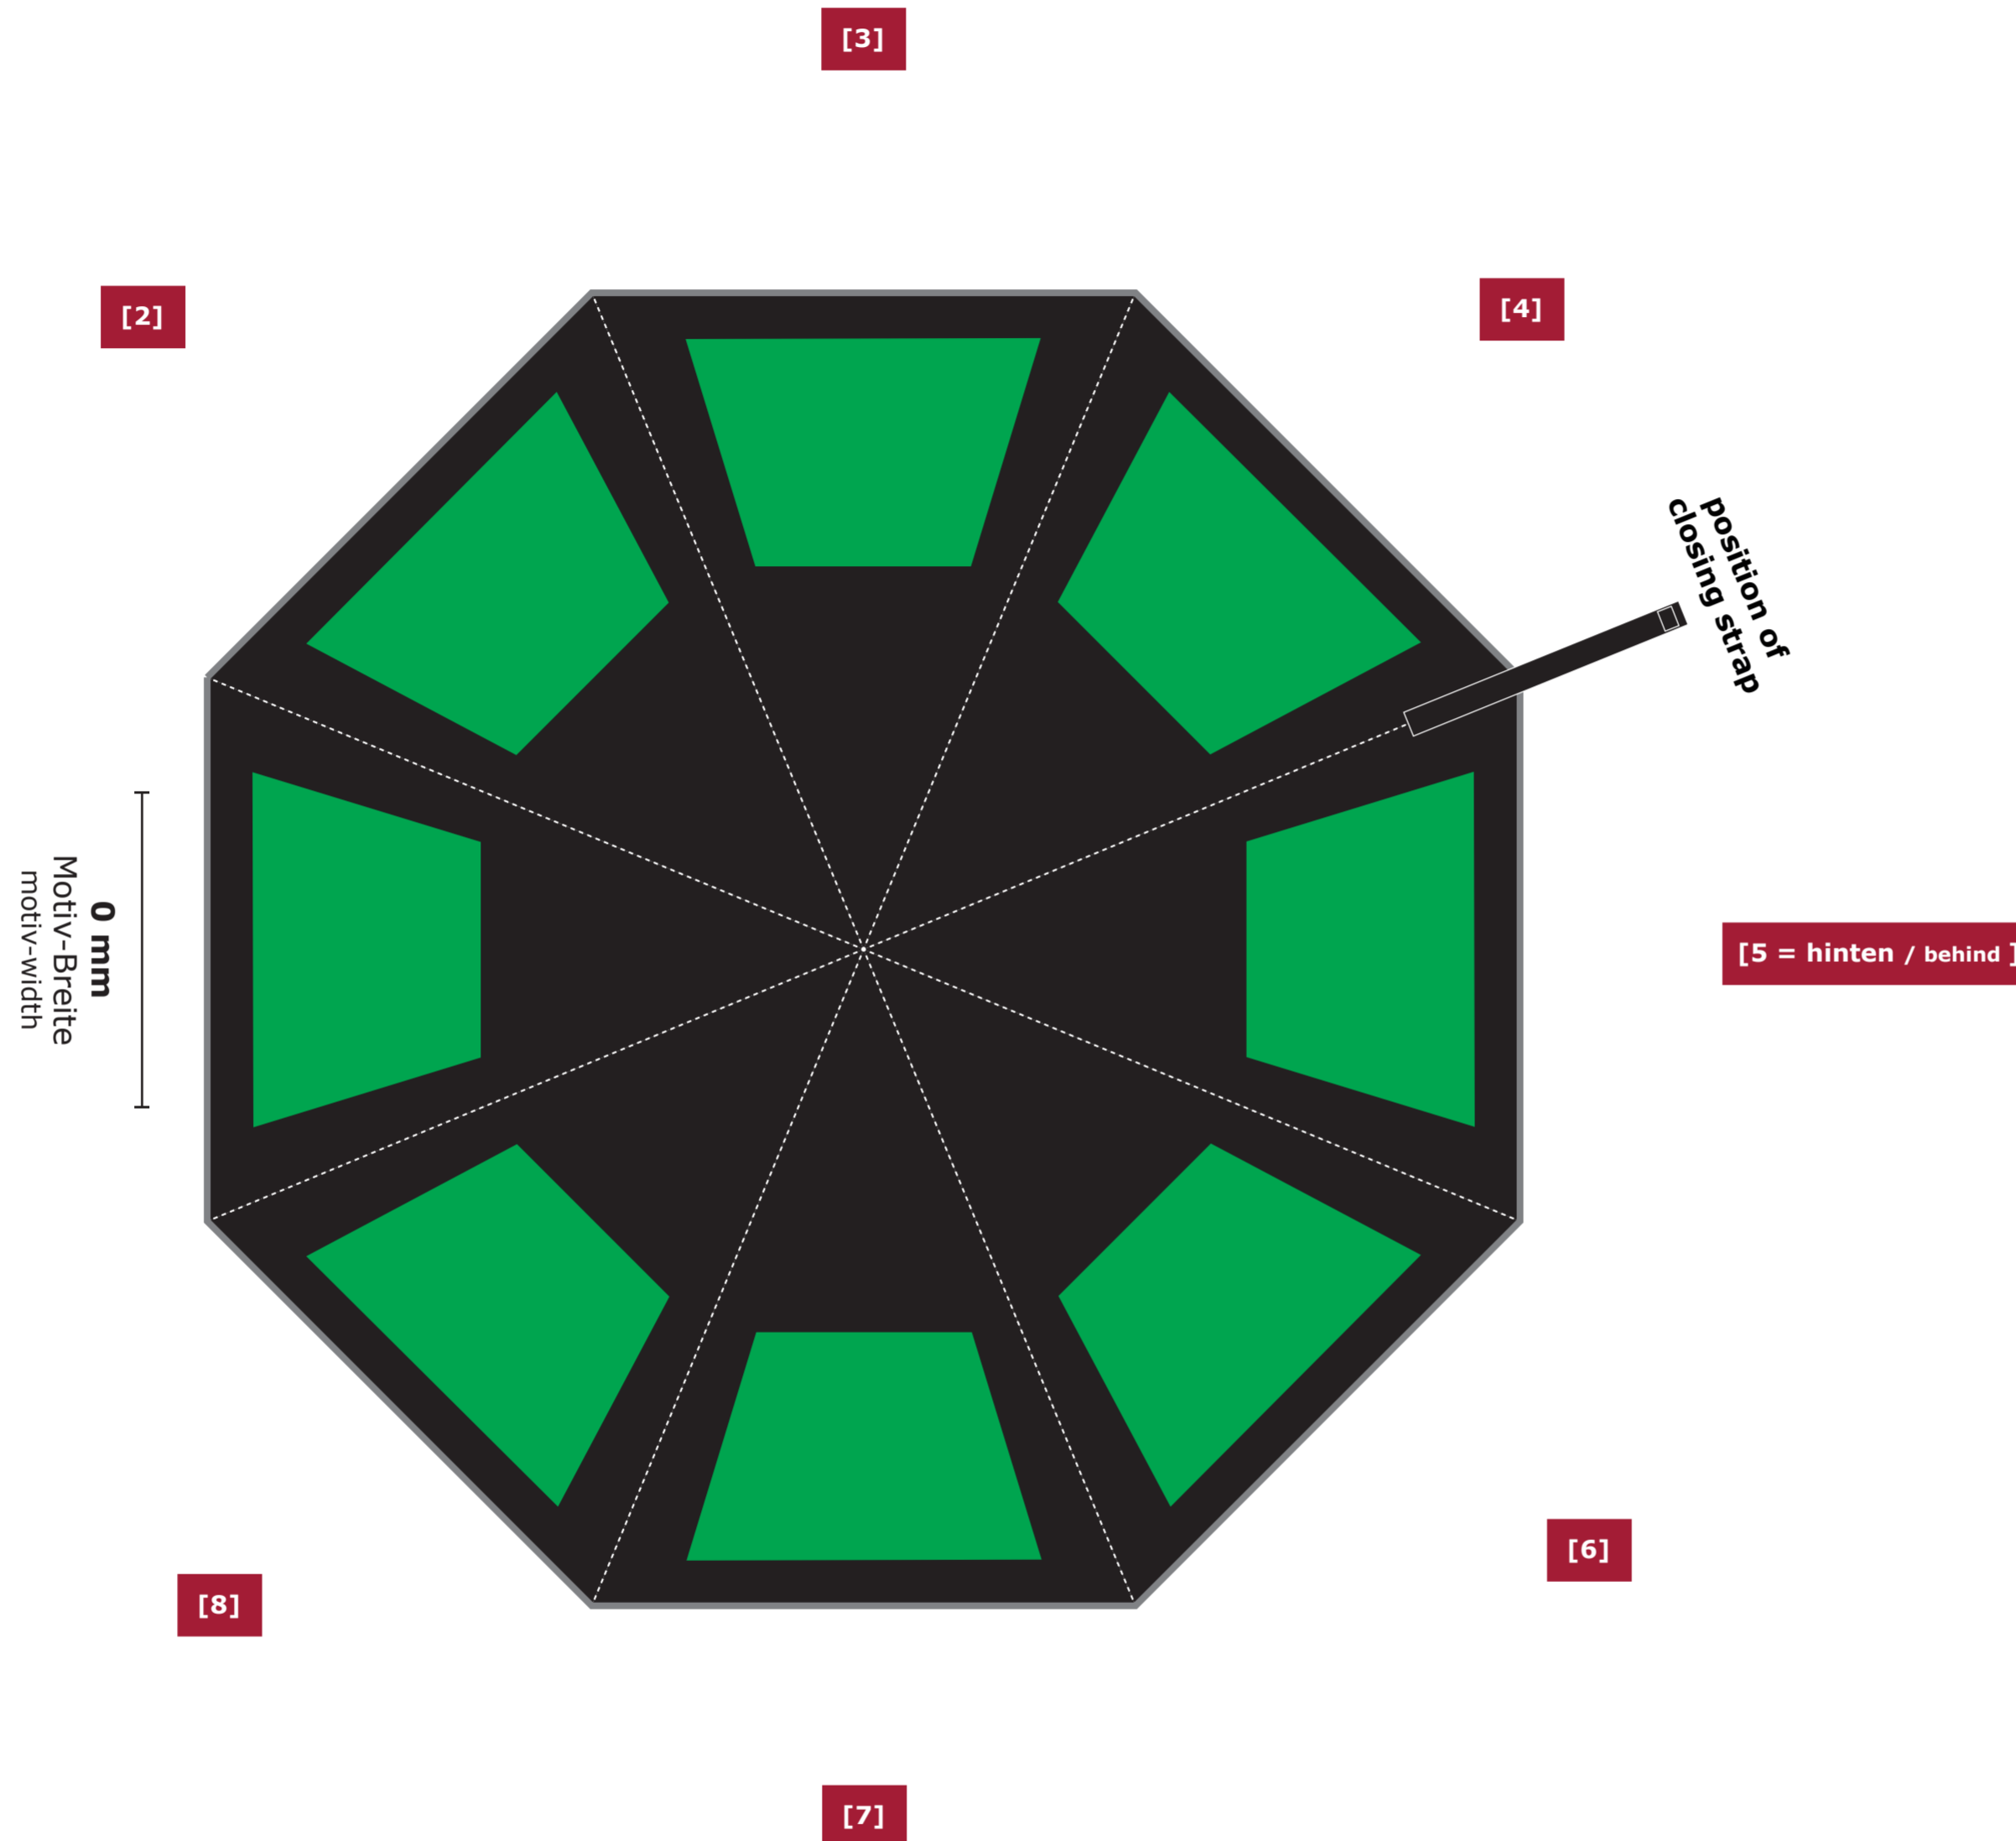

Bezugs-Farbe / cover color:

- schwarz / black

Motiv-Farbe / motiv color:

- Pantone 000
 - Pantone 000
 - Pantone 000
 - Pantone 000
 - Pantone 000

Legende / legend

----- Naht / seam

Siebdruck-Bereich / screen-print-sector

Digitaldruck-Bereich / digital-print-sector

Hinweis / notice

Mit Variabler LED-Beleuchtung /
with variable LED lighting

customer

Datum / date

Unterschrift / signature

Wichtige Hinweise:

- Es handelt sich auf dieser Seite nur um eine Vorschau.
- Größe und Position der Motive können beim Endprodukt etwas abweichen.
- Geringe Farbabweichungen sind aufgrund der Materialbeschaffenheit möglich.
- Der Maßstab bezieht sich auf den Ausdruck von DIN A2.
- Der Abstand zwischen der unteren Schirmkante bis zum Druckbereich beträgt ca. 3 - 4 cm

important points:

- This page shows just a preview of the design.
- Sizes and positions can slightly variance to the final product.
- Small colour deviations can happen because of fabric texture.
- The scale refers to the printout of DIN A2.
- The distance between the lower edge of the screen and the print area is approx. 3 - 4 cm

SCHLIESSBAND / CLOSING STRIP

Maßstab / scale: 1:1
Druckverfahren / print typ: <input type="checkbox"/> - Siebdruck / screen-print (1c) <input type="checkbox"/> - Digitaldruck / digital-print
Bezugs-Farbe / cover color: <input checked="" type="checkbox"/> - schwarz / black
Druck-Farbe / print color: <input type="checkbox"/> - Pantone 000 <input type="checkbox"/> - Pantone 000 <input type="checkbox"/> - Pantone 000 <input type="checkbox"/> - Pantone 000 <input type="checkbox"/> - Pantone 000
Legende / legend Naht / seam
Druckbereich / print-sector  15 mm 85 mm
Hinweis / notice