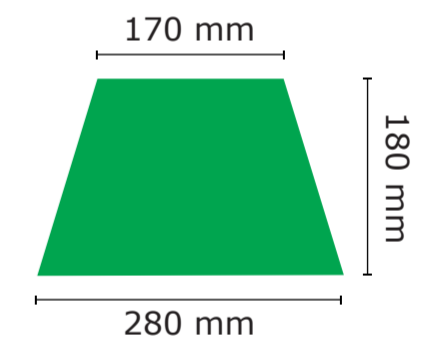

9335

Kunde / customer: 00000 **Nr:** VS0000

date: DD.MM.YYYY **editor:** AB

BESPANNUNG / COVER

Maßstab / scale:	Größe / size:
1:5	112 cm

Druckverfahren / print typ:

- Siebdruck / screen-print
 - Digitaldruck / digital-print

Digitaldruck-Bereich / digital-print-sector

Hinweis / notice

Mit Variabler LED-Beleuchtung /
with variable LED lighting

customer

Datum / date

Unterschrift / signature

Wichtige Hinweise:

- Es handelt sich auf dieser Seite nur um eine Vorschau.
- Größe und Position der Motive können beim Endprodukt etwas abweichen.
- Geringe Farbabweichungen sind aufgrund der Materialbeschaffenheit möglich.
- Der Maßstab bezieht sich auf den Ausdruck von DIN A2.
- Der Abstand zwischen der unteren Schirmkante bis zum Druckbereich beträgt ca. 3 - 4 cm

important points:

- This page shows just a preview of the design.
- Sizes and positions can slightly variance to the final product.
- Small colour deviations can happen because of fabric texture.
- The scale refers to the printout of DIN A2.
- The distance between the lower edge of the screen and the print area is approx. 3 - 4 cm