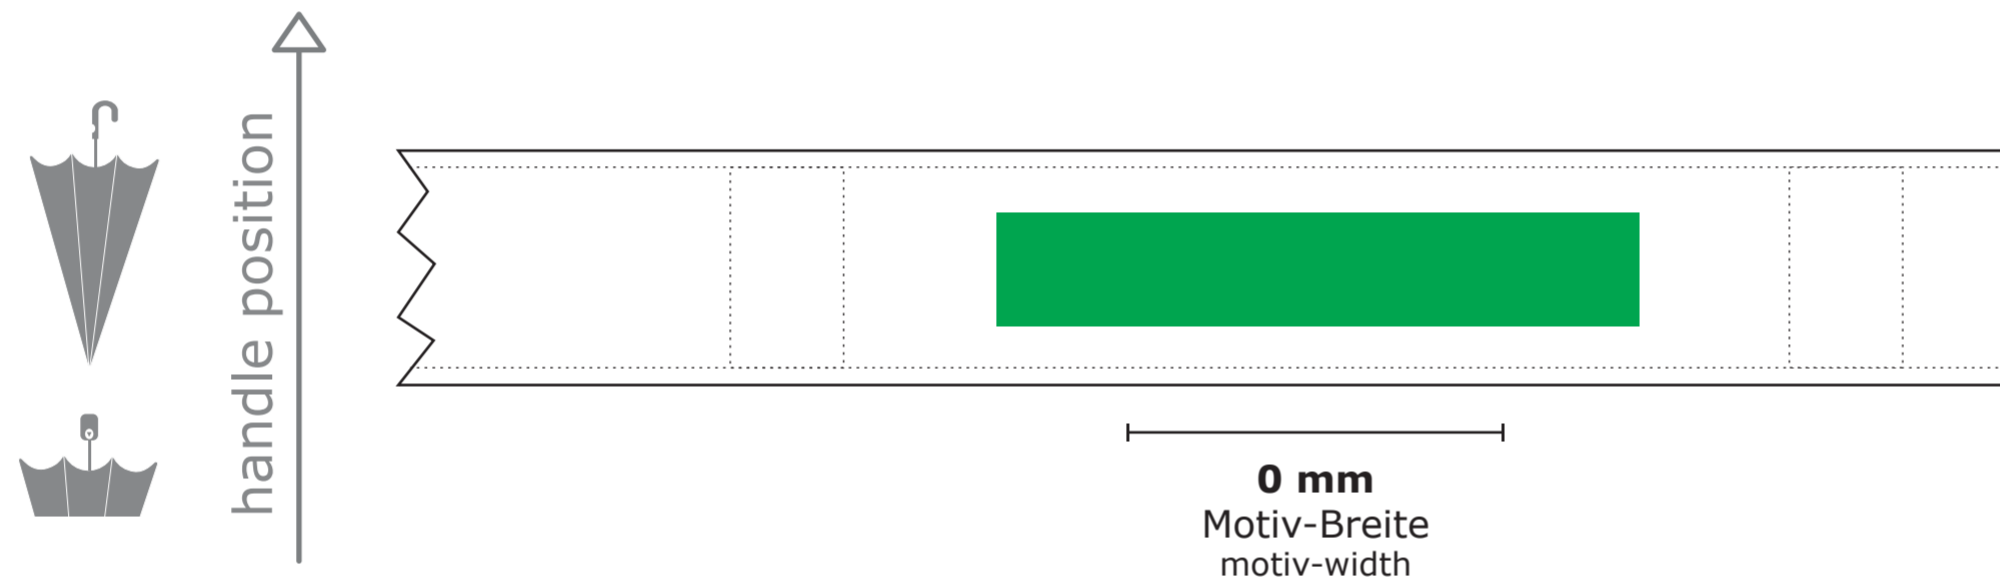

important points:

- This page shows just a preview of the design.
- Sizes and positions can slightly variance to the final product.
- Small colour deviations can happen because of fabric texture.
- The scale refers to the printout of DIN A2.
- The distance between the lower edge of the screen and the print area is approx. 3 - 4 cm

Wichtige Hinweise:

- Es handelt sich auf dieser Seite nur um eine Vorschau.
- Größe und Position der Motive können beim Endprodukt etwas abweichen.
- Geringe Farbabweichungen sind aufgrund der Materialbeschaffenheit möglich.
- Der Maßstab bezieht sich auf den Ausdruck von DIN A2.