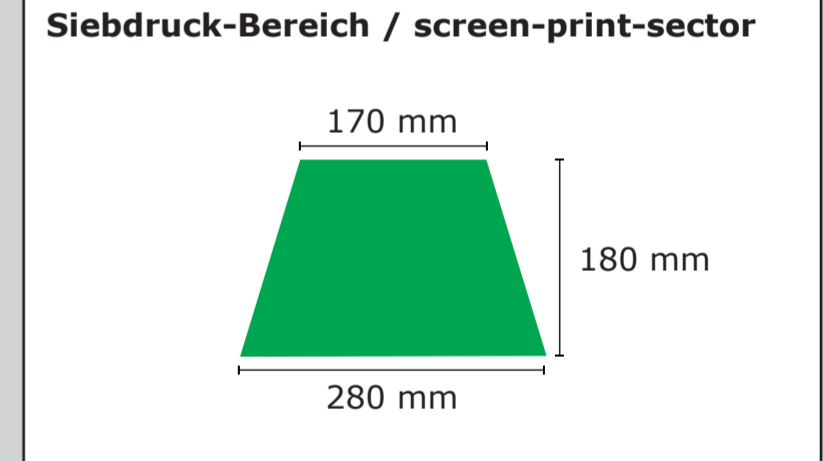

9325	
Kunde / customer: 00000	Nr: VS0000
date: DD.MM.YYYY	editor: AB

BESPANNUNG / COVER

Maßstab / scale:	Größe / size:
1:5	105 cm

Druckverfahren / print typ:

<input type="checkbox"/> - Siebdruck / screen-print
<input type="checkbox"/> - Digitaldruck / digital-print

Legende / legend

----- Naht / seam

Hinweis / notice

...

...

Wichtige Hinweise:

- Es handelt sich auf dieser Seite nur um eine Vorschau.
- Größe und Position der Motive können beim Endprodukt etwas abweichen.
- Geringe Farbabweichungen sind aufgrund der Materialbeschaffenheit möglich.
- Der Maßstab bezieht sich auf den Ausdruck von DIN A2.
- Der Abstand zwischen der unteren Schirmkante bis zum Druckbereich beträgt ca. 3 - 4 cm

important points:

- This page shows just a preview of the design.
- Sizes and positions can slightly variance to the final product.
- Small colour deviations can happen because of fabric texture.
- The scale refers to the printout of DIN A2.
- The distance between the lower edge of the screen and the print area is approx. 3 - 4 cm