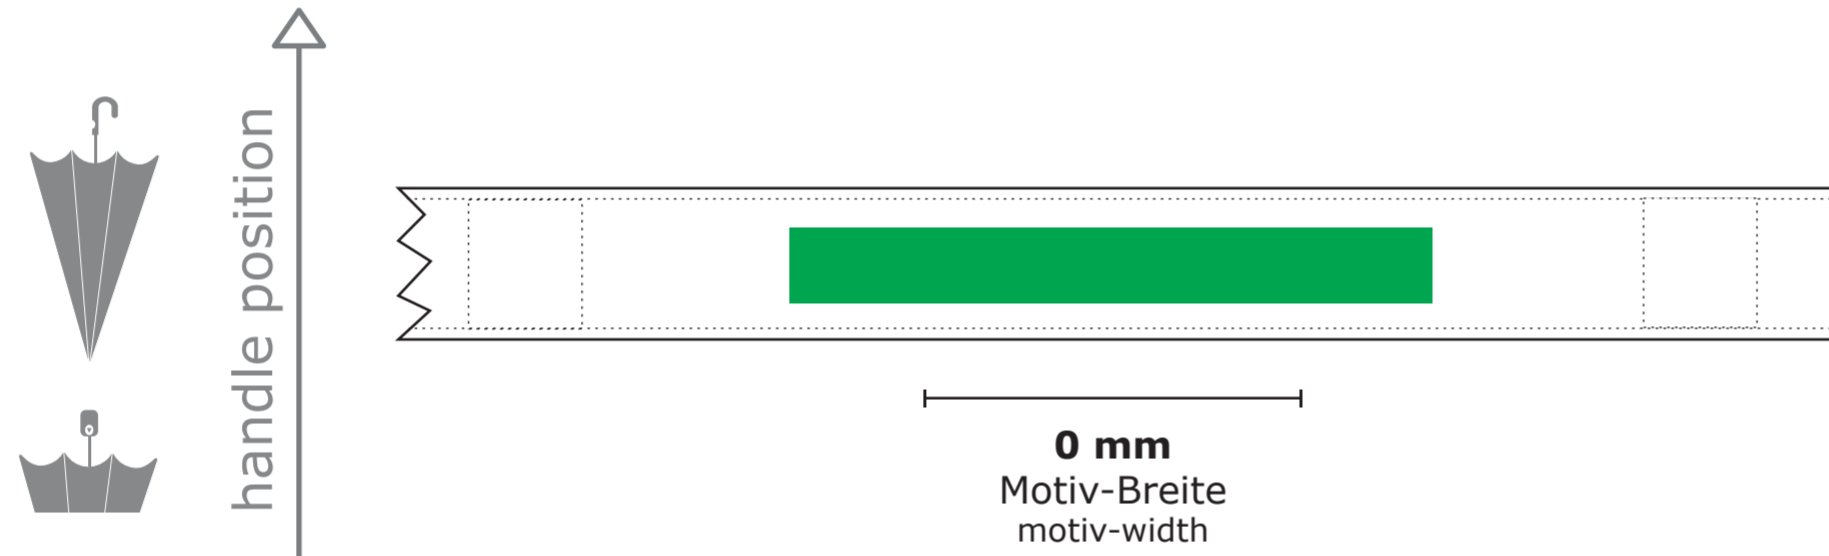

SCHLIESSBAND / CLOSING STRIP

Maßstab / scale: 1:1
Druckverfahren / print typ: ☐ - Siebdruck / screen-print (1c) ☐ - Digitaldruck / digital-print
Bezugs-Farbe / cover color: ☐ - Pantone 000
Druck-Farbe / print color: ☐ - Pantone 000 ☐ - Pantone 000 ☐ - Pantone 000 ☐ - Pantone 000 ☐ - Pantone 000
Legende / legend ----- Naht / seam
Druckbereich / print-sector
Hinweis / notice ... ...

Wichtige Hinweise:
- Es handelt sich auf dieser Seite nur um eine Vorschau.
- Größe und Position der Motive können beim Endprodukt etwas abweichen.
- Geringe Farbabweichungen sind aufgrund der Materialbeschaffenheit möglich.
- Der Maßstab bezieht sich auf den Ausdruck von DIN A2.

important points:
- This page shows just a preview of the design.
- Sizes and positions can slightly variance to the final product.
- Small colour deviations can happen because of fabric texture.
- The scale refers to the printout of DIN A2.