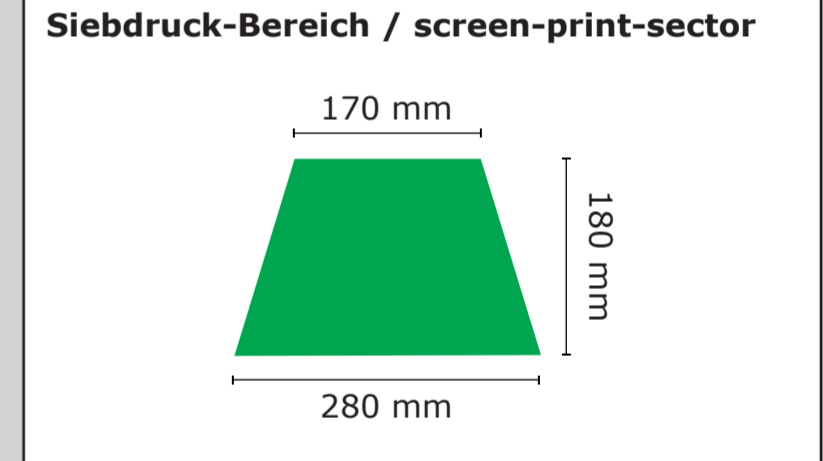

9323	
Kunde / customer: 00000	Nr: VS0000
date: DD.MM.YYYY	editor: AB

BESPANNUNG / COVER

Maßstab / scale:	Größe / size:
1:5	105 cm

Druckverfahren / print typ:

☐ - Siebdruck / screen-print
☐ - Digitaldruck / digital-print

Bezugs-Farbe / cover color:

☐ - Pantone 000
☐ - Pantone 000

Motiv-Farbe / motiv color:

☐ - Pantone 000
☐ - Pantone 000
☐ - Pantone 000
☐ - Pantone 000
☐ - Pantone 000

Legende / legend

----- Naht / seam

Hinweis / notice

...

...