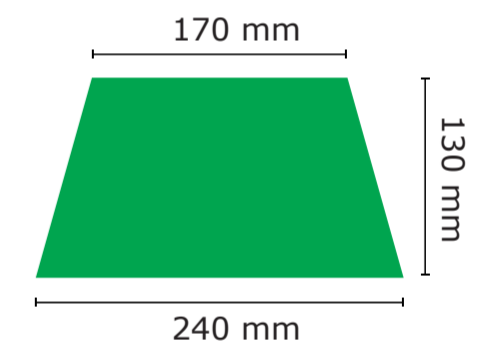

9322

Kunde / customer: 00000	Nr: VS0000
date: DD.MM.YYYY	editor: AB

BESPANNUNG / COVER

Maßstab / scale:	Größe / size:
1:5	98 cm

Druckverfahren / print typ:

☐ - Siebdruck / screen-print
☐ - Digitaldruck / digital-print

Bezugs-Farbe / cover color:

☐ - Pantone 000
☐ - Pantone 000

Motiv-Farbe / motiv color:

☐ - Pantone 000
☐ - Pantone 000
☐ - Pantone 000
☐ - Pantone 000
☐ - Pantone 000

Legende / legend

----- Naht / seam

Siebdruck-Bereich / screen-print-sector

Digitaldruck-Bereich / digital-print-sector