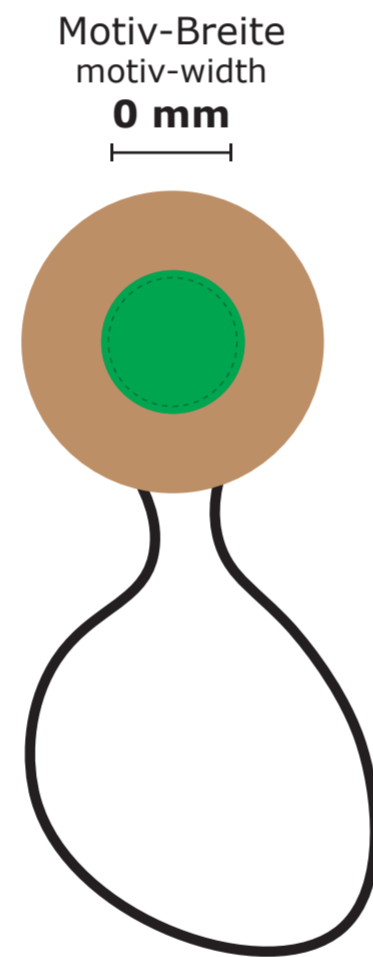

- important points:**
- This page shows just a preview of the design.
  - Sizes and positions can slightly variance to the final product.
  - Small colour deviations can happen because of fabric texture.
  - The scale refers to the printout of DIN A2.
  - The distance between the lower edge of the screen and the print area is approx. 3 - 4 cm

- Pantone 000
- Pantone 000
- Pantone 000
- Pantone 000

**Legende / legend**

----- Naht / seam

**Druckbereich / print-sector**

**Wichtige Hinweise:**

- Es handelt sich auf dieser Seite nur um eine Vorschau.
- Größe und Position der Motive können beim Endprodukt etwas abweichen.
- Geringe Farbabweichungen sind aufgrund der Materialbeschaffenheit möglich.
- Der Maßstab bezieht sich auf den Ausdruck von DIN A2.

**important points:**

- This page shows just a preview of the design.
- Sizes and positions can slightly variance to the final product.
- Small colour deviations can happen because of fabric texture.
- The scale refers to the printout of DIN A2.

**Legende / legend**  
----- Naht / seam

**Druckbereich / print-sector**

90 mm  
32 mm

**Hinweis / notice**  
...

**Wichtige Hinweise:**  
- Es handelt sich auf dieser Seite nur um eine Vorschau.  
- Größe und Position der Motive können beim Endprodukt etwas abweichen.  
- Geringe Farbabweichungen sind aufgrund der Materialbeschaffenheit möglich.  
- Der Maßstab bezieht sich auf den Ausdruck von DIN A2.