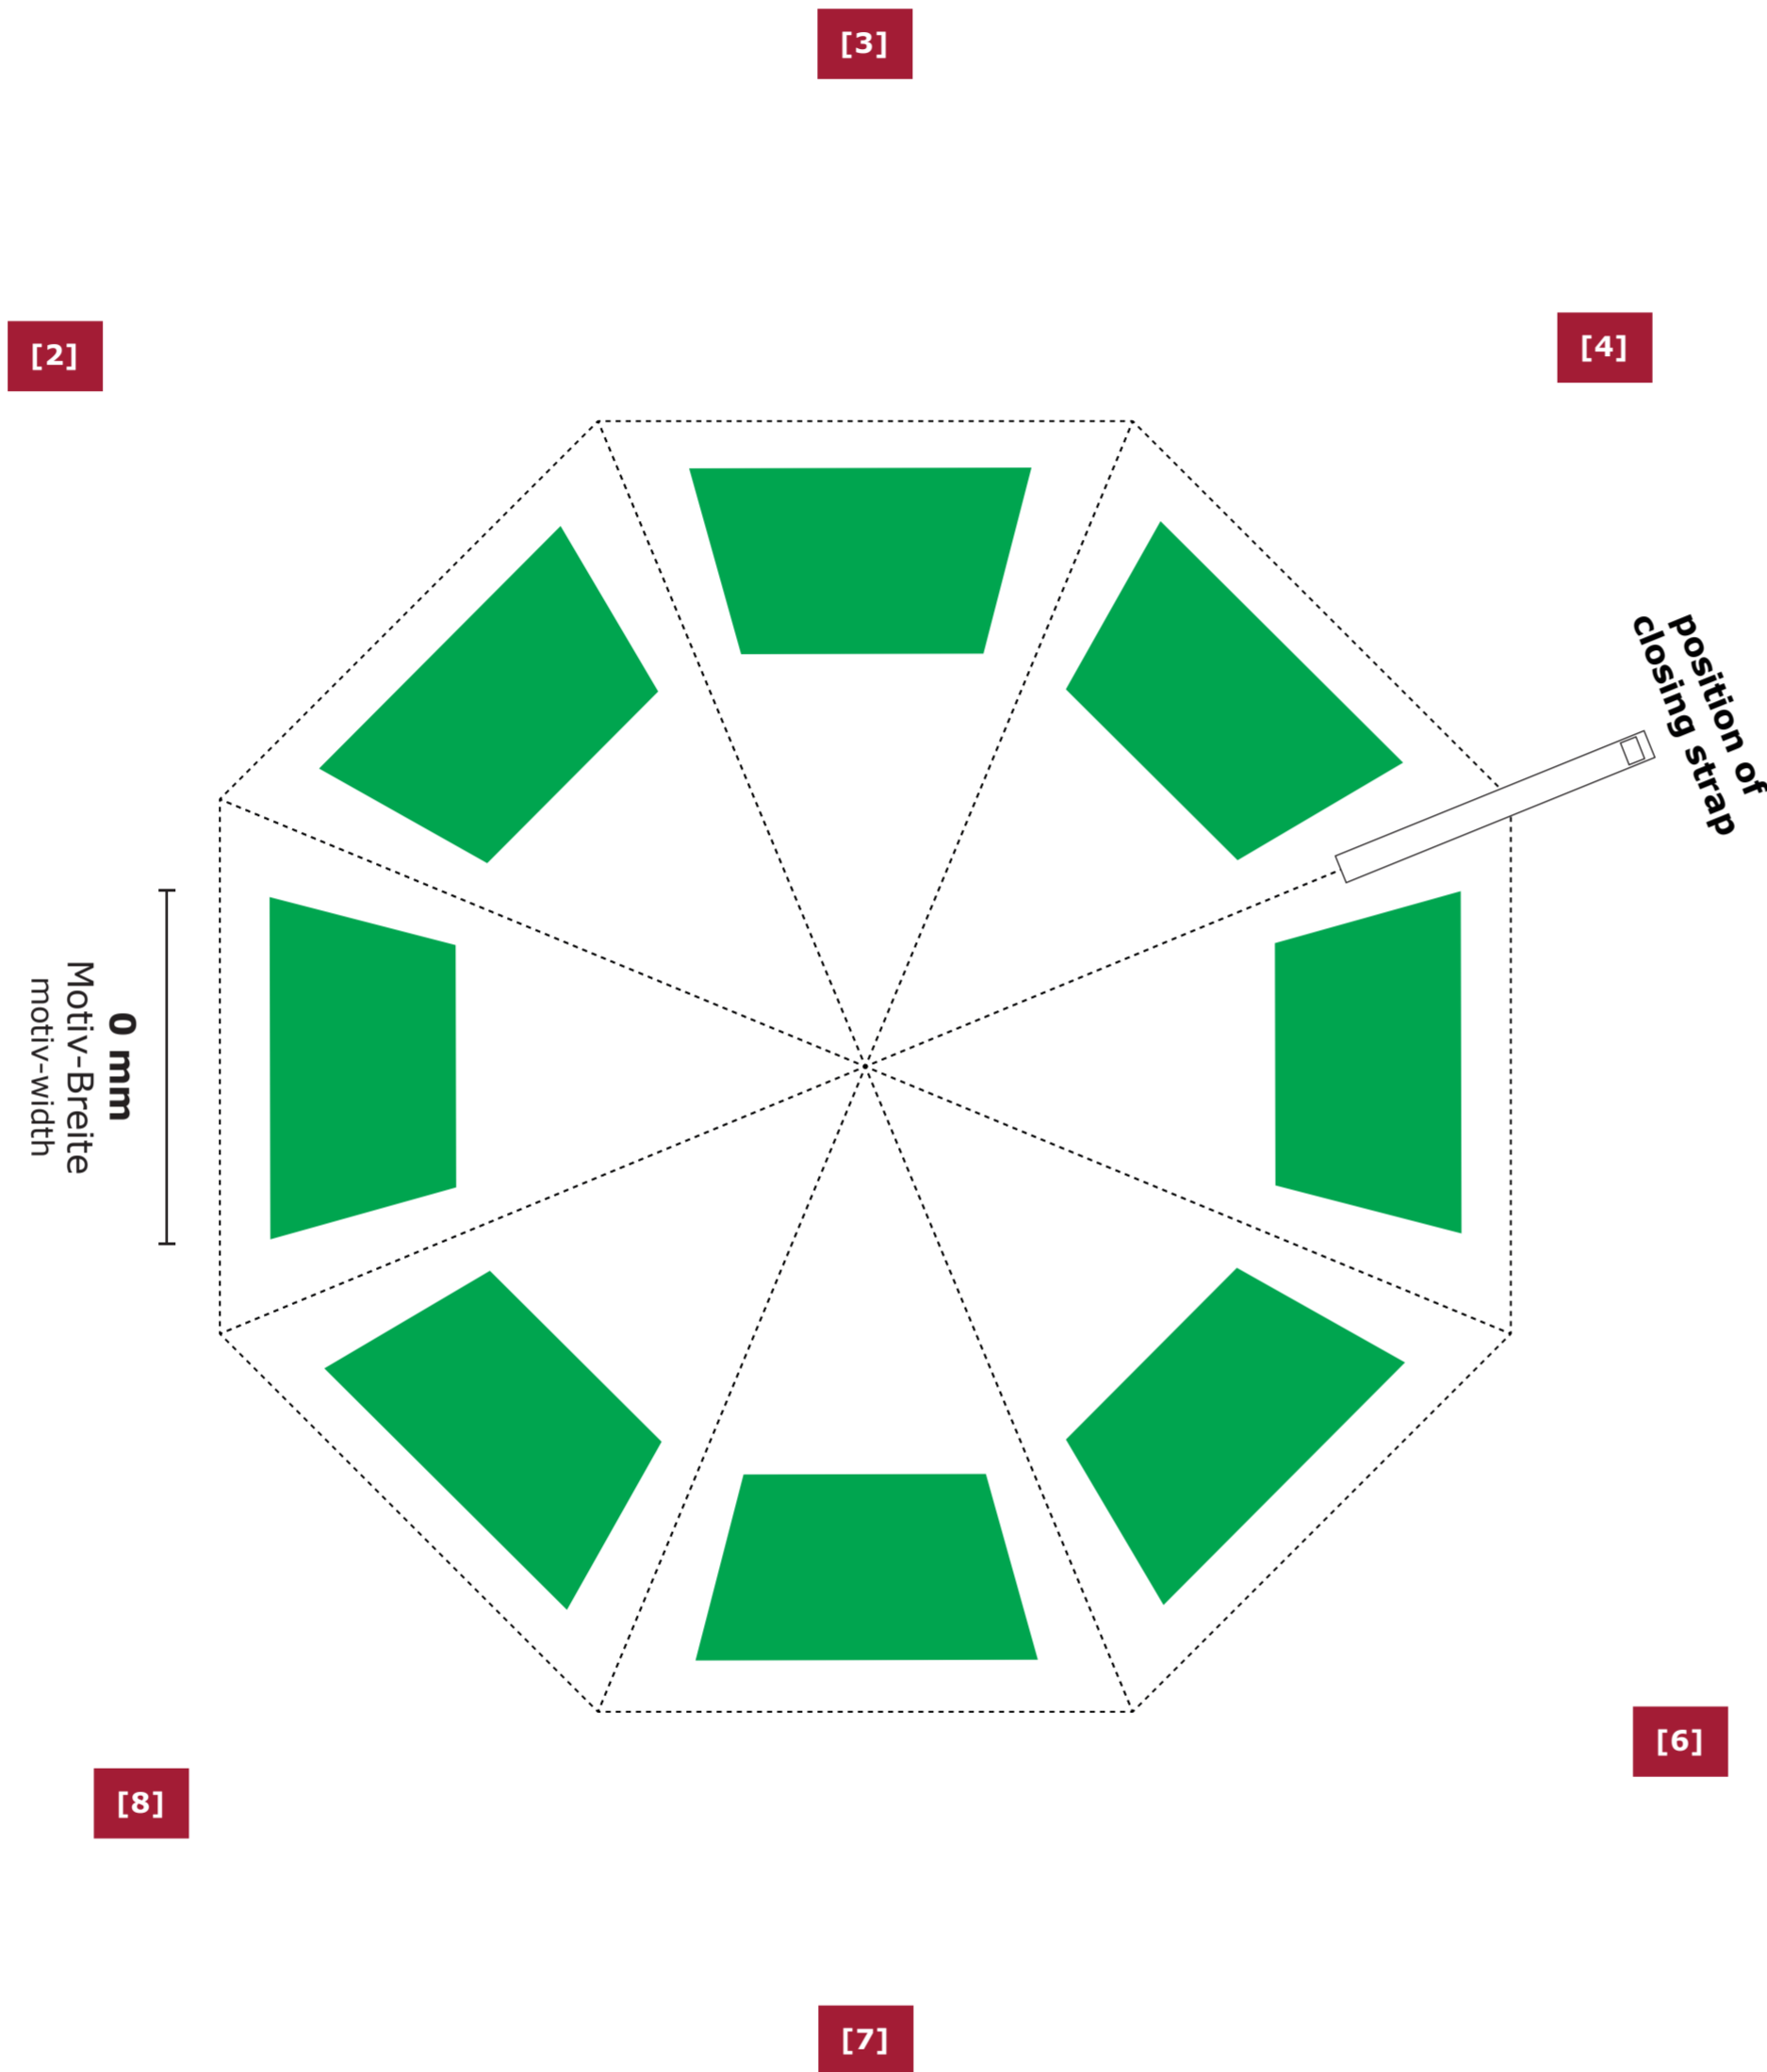

### Siebdruck-Bereich / screen-print-sector

### Digitaldruck-Bereich / digital-print-sector

### Hinweis / notice

...  
...

[1 = vorne / ahead ]

[5 = hinten / behind ]

- Wichtige Hinweise:**
- Es handelt sich auf dieser Seite nur um eine Vorschau.
  - Größe und Position der Motive können beim Endprodukt etwas abweichen.
  - Geringe Farbabweichungen sind aufgrund der Materialbeschaffenheit möglich.
  - Der Maßstab bezieht sich auf den Ausdruck von DIN A2.
  - Der Abstand zwischen der unteren Schirmkante bis zum Druckbereich beträgt ca. 3 - 4 cm

- important points:**
- This page shows just a preview of the design.
  - Sizes and positions can slightly variance to the final product.
  - Small colour deviations can happen because of fabric texture.
  - The scale refers to the printout of DIN A2.
  - The distance between the lower edge of the screen and the print area is approx. 3 - 4 cm