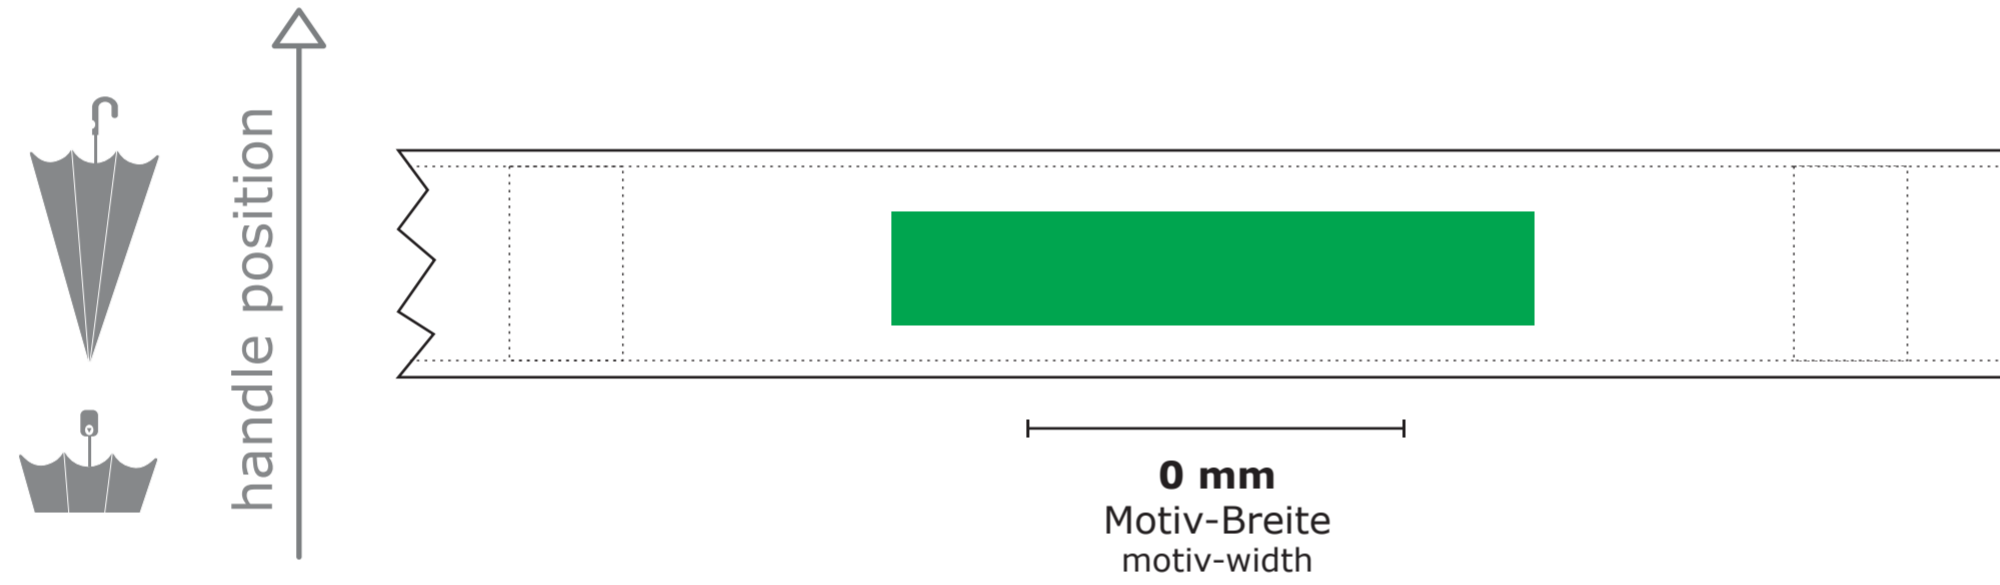

SCHLIESSBAND / CLOSING STRIP

Maßstab / scale: 1:1
Druckverfahren / print typ: ☐ - Siebdruck / screen-print (1c) ☐ - Digitaldruck / digital-print
Bezugs-Farbe / cover color: ☐ - Pantone 000
Druck-Farbe / print color: ☐ - Pantone 000 ☐ - Pantone 000 ☐ - Pantone 000 ☐ - Pantone 000 ☐ - Pantone 000
Legende / legend ----- Naht / seam
Druckbereich / print-sector
Hinweis / notice ... ...

Wichtige Hinweise:
- Es handelt sich auf dieser Seite nur um eine Vorschau.
- Größe und Position der Motive können beim Endprodukt etwas abweichen.
- Geringe Farbabweichungen sind aufgrund der Materialbeschaffenheit möglich.
- Der Maßstab bezieht sich auf den Ausdruck von DIN A2.

important points:
- This page shows just a preview of the design.
- Sizes and positions can slightly variance to the final product.
- Small colour deviations can happen because of fabric texture.
- The scale refers to the printout of DIN A2.