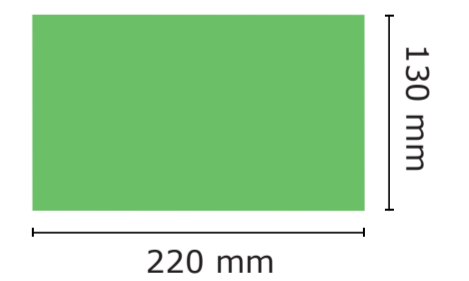

Hinweis / notice

...
...