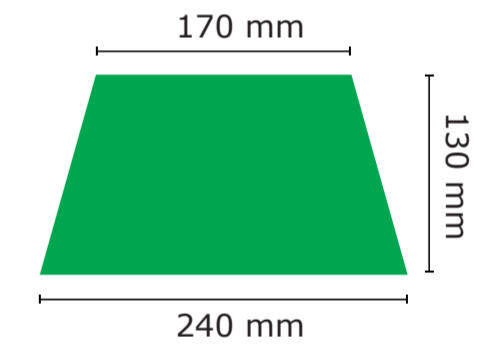

9318	
Kunde / customer: 00000	Nr: VS0000
date: DD.MM.YYYY	editor: AB

BESPANNUNG / COVER

Maßstab / scale:	Größe / size:
1:5	107 cm

Druckverfahren / print typ:

☐ - Siebdruck / screen-print
☐ - Digitaldruck / digital-print

Bezugs-Farbe / cover color:

☒ - schwarz / black - ws

Motiv-Farbe / motiv color:

☐ - Pantone 000
☐ - Pantone 000
☐ - Pantone 000
☐ - Pantone 000
☐ - Pantone 000

Legende / legend

----- Naht / seam

Siebdruck-Bereich / screen-print-sector

Digitaldruck-Bereich / digital-print-sector