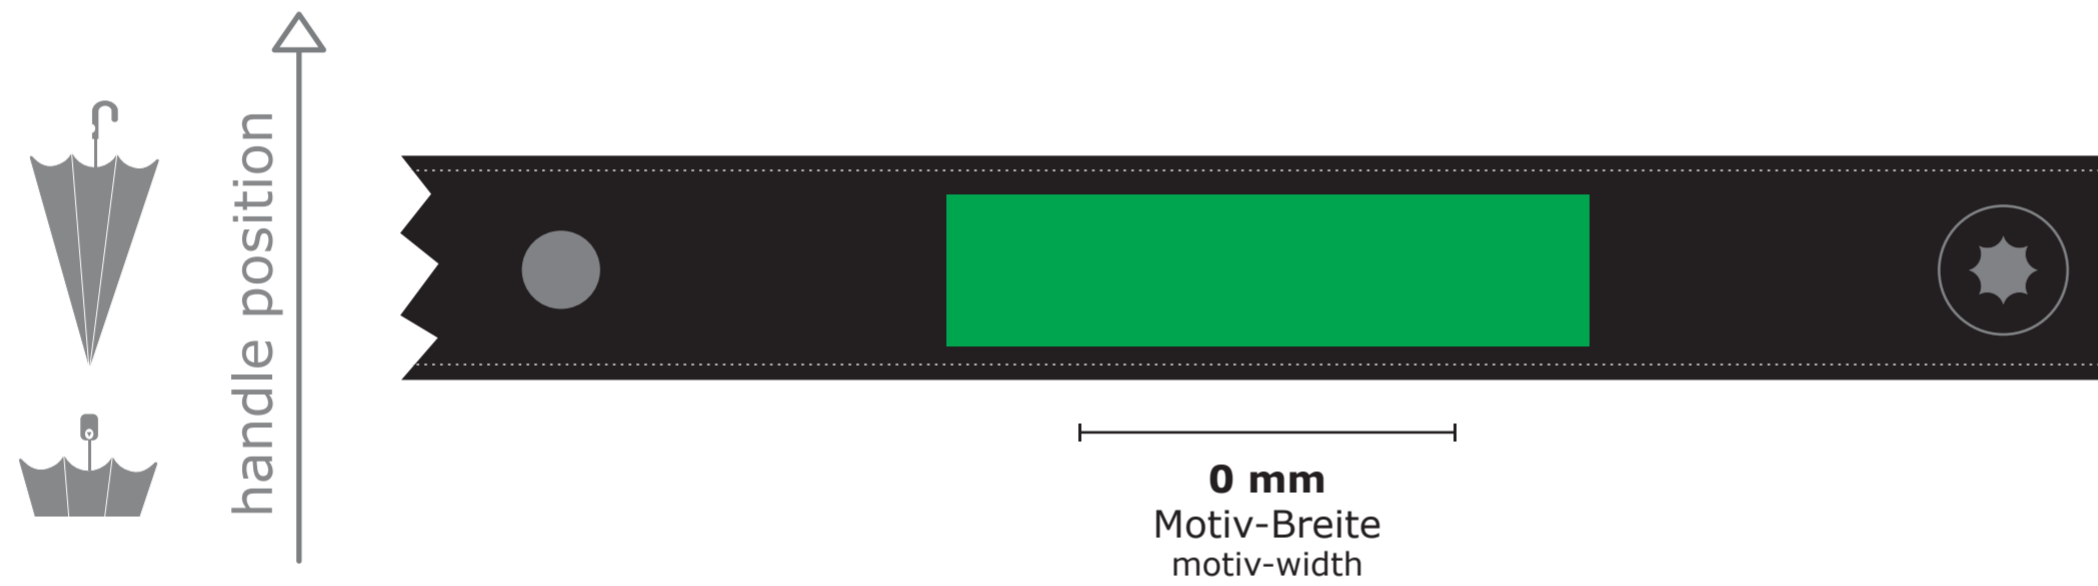

SCHLIESSBAND / CLOSING STRIP

Maßstab / scale: 1:1

Druckverfahren / print typ:

- ☐ - Siebdruck / screen-print (1c)
- ☐ - Digitaldruck / digital-print

Bezugs-Farbe / cover color:

- ☒ - schwarz / black

Druck-Farbe / print color:

- ☐ - Pantone 000
- ☐ - Pantone 000
- ☐ - Pantone 000
- ☐ - Pantone 000
- ☐ - Pantone 000

Legende / legend

- ----- Naht / seam

Druckbereich / print-sector

Hinweis / notice

Schliessband mit Druckknopf
Closing strap with push button

Wichtige Hinweise:

- Es handelt sich auf dieser Seite nur um eine Vorschau.
- Größe und Position der Motive können beim Endprodukt etwas abweichen.
- Geringe Farbabweichungen sind aufgrund der Materialbeschaffenheit möglich.
- Der Maßstab bezieht sich auf den Ausdruck von DIN A2.

important points:

- This page shows just a preview of the design.
- Sizes and positions can slightly variance to the final product.
- Small colour deviations can happen because of fabric texture.
- The scale refers to the printout of DIN A2.