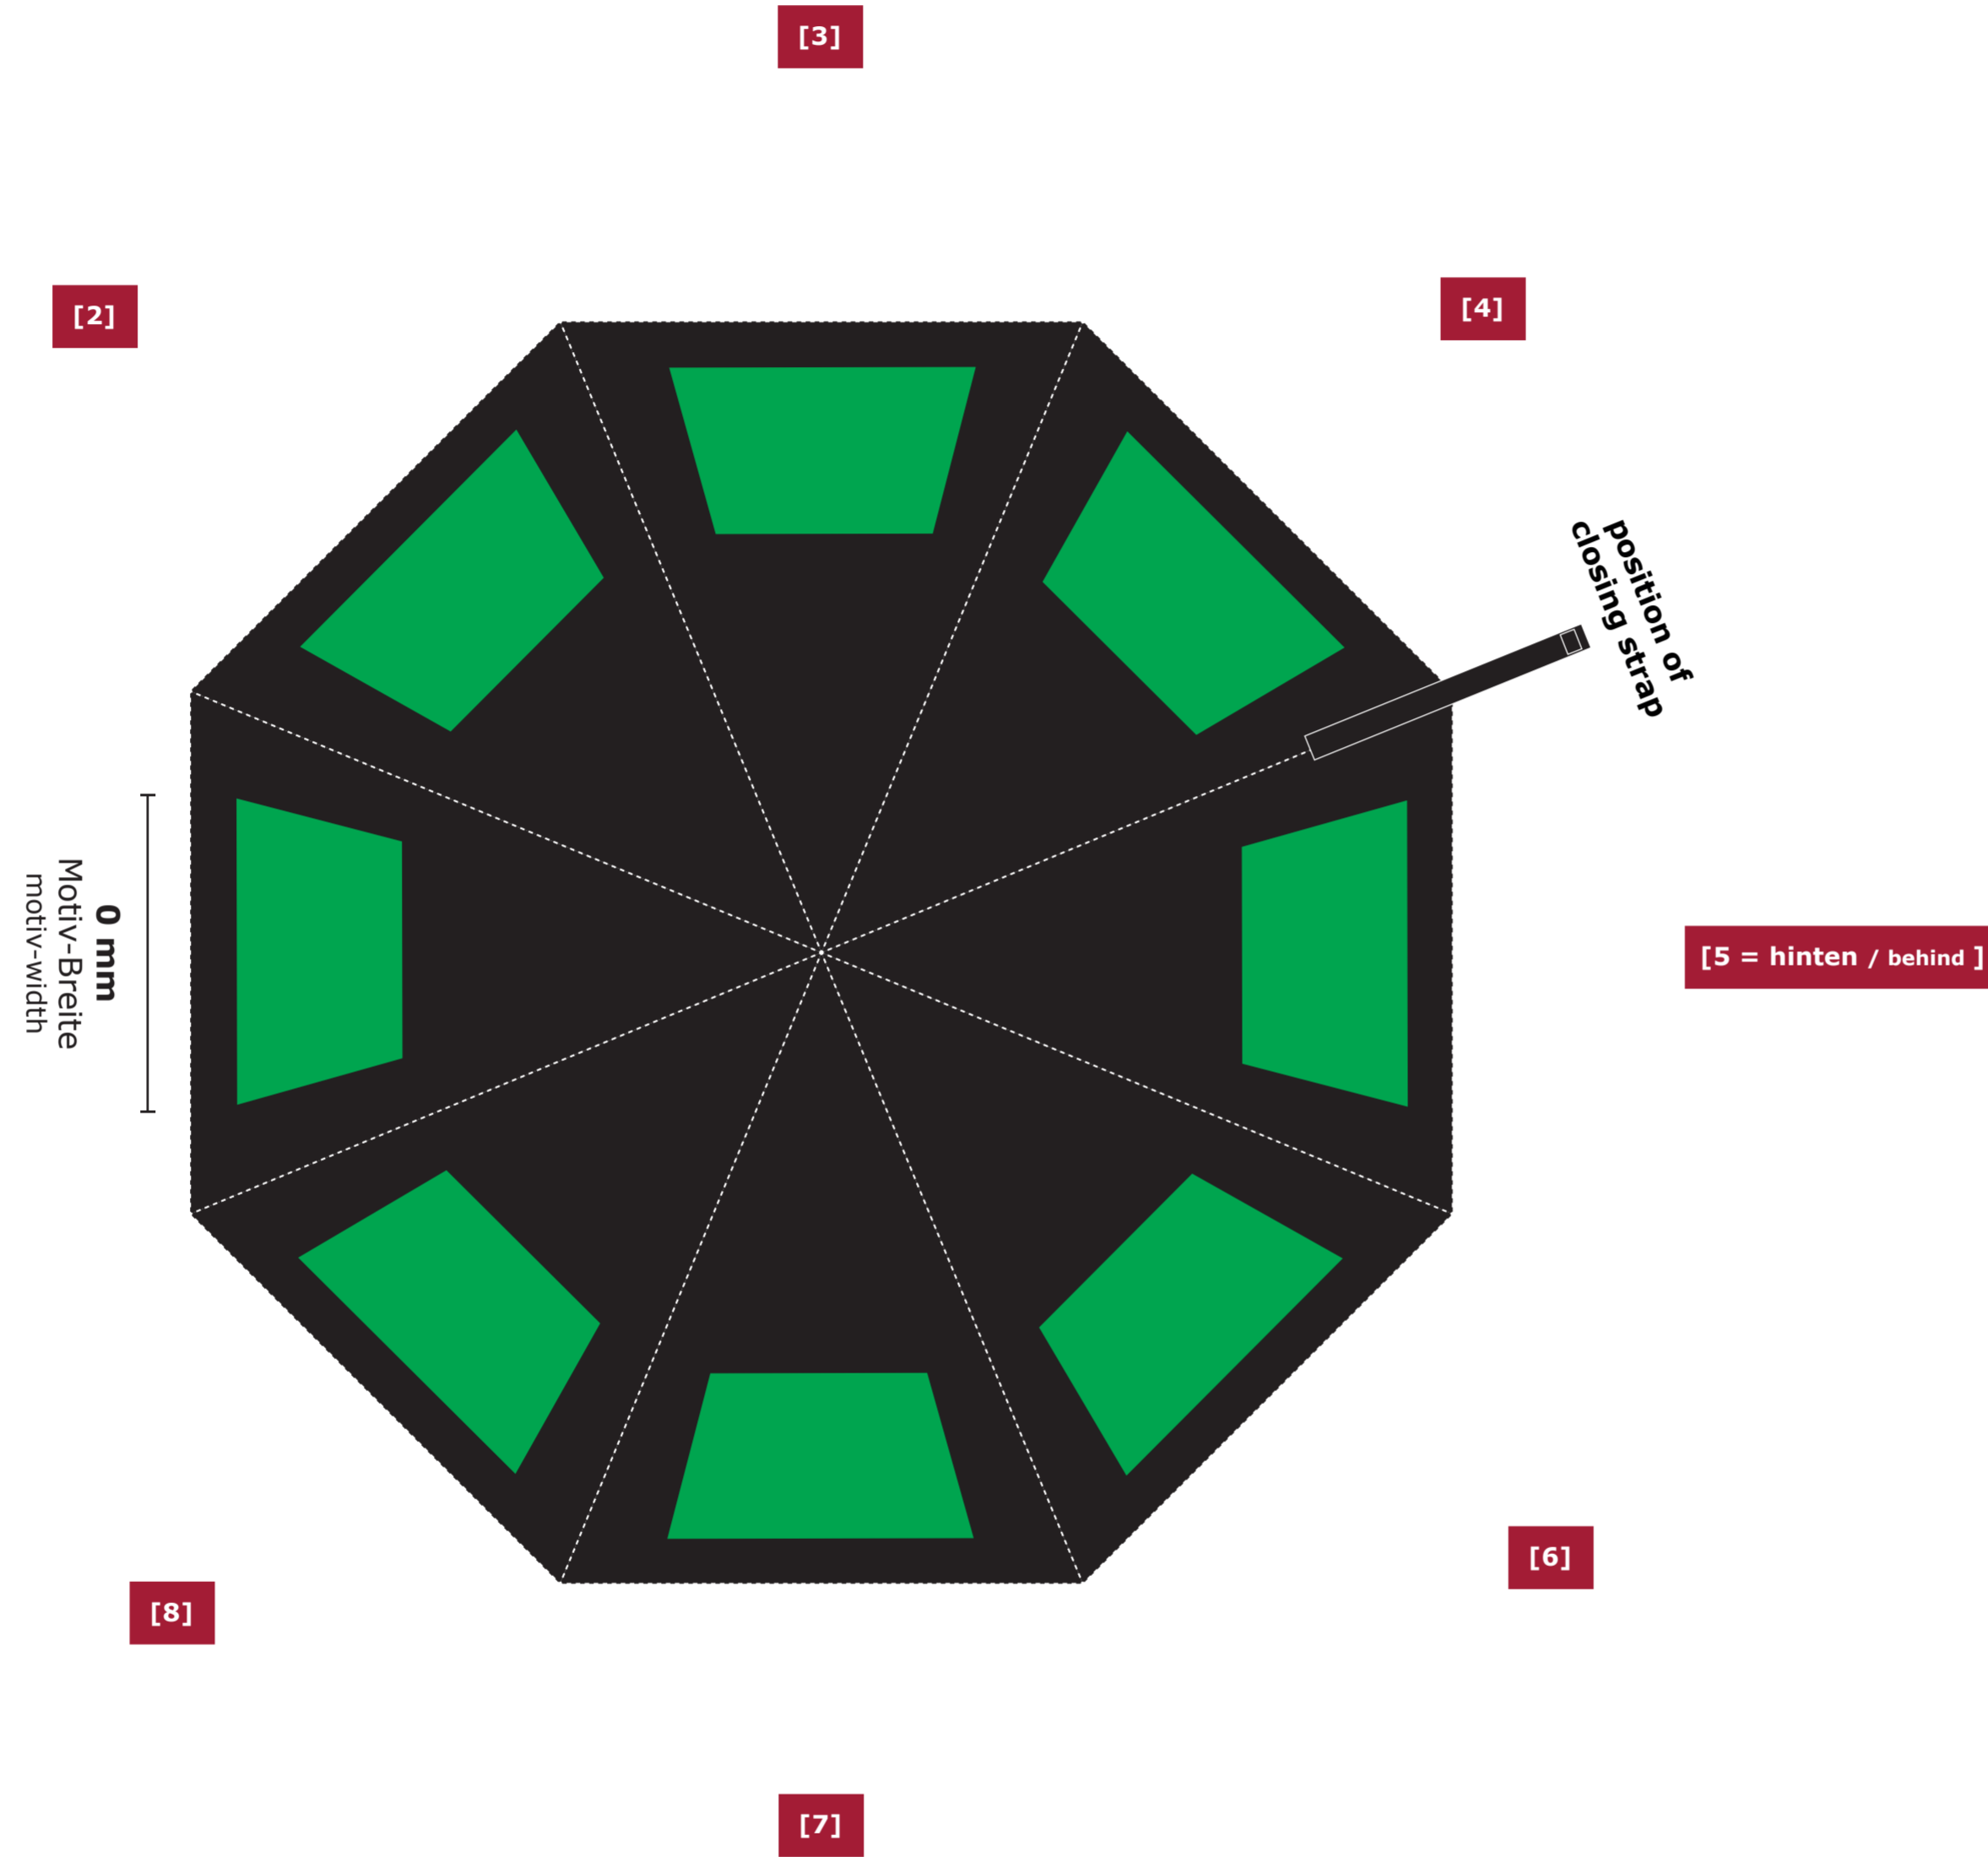

**Legende / legend**

----- Naht / seam

**Siebdruck-Bereich / screen-print-sector**

**Digitaldruck-Bereich / digital-print-sector**

**Hinweis / notice**

...

...

[1 = vorne / ahead ]

[5 = hinten / behind ]

0 mm  
Motiv-Breite  
motiv-width

**Wichtige Hinweise:**

- Es handelt sich auf dieser Seite nur um eine Vorschau.
- Größe und Position der Motive können beim Endprodukt etwas abweichen.
- Geringe Farbabweichungen sind aufgrund der Materialbeschaffenheit möglich.
- Der Maßstab bezieht sich auf den Ausdruck von DIN A2.
- Der Abstand zwischen der unteren Schirmkante bis zum Druckbereich beträgt ca. 3 - 4 cm

**important points:**

- This page shows just a preview of the design.
- Sizes and positions can slightly variance to the final product.
- Small colour deviations can happen because of fabric texture.
- The scale refers to the printout of DIN A2.
- The distance between the lower edge of the screen and the print area is approx. 3 - 4 cm