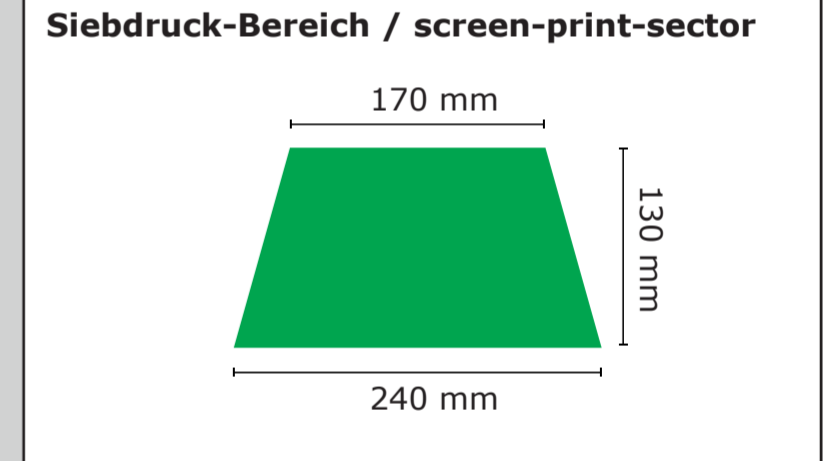

9315	
Kunde / customer: 00000	Nr: VS0000
date: DD.MM.YYYY	editor: AB

BESPANNUNG / COVER

Maßstab / scale:	Größe / size:
1:5	100 cm

Druckverfahren / print typ:

☐ - Siebdruck / screen-print
☐ - Digitaldruck / digital-print

Bezugs-Farbe / cover color:

☐ - Pantone 000
☐ - Pantone 000

Motiv-Farbe / motiv color:

☐ - Pantone 000
☐ - Pantone 000
☐ - Pantone 000
☐ - Pantone 000
☐ - Pantone 000

Legende / legend

----- Naht / seam

Hinweis / notice

...

...