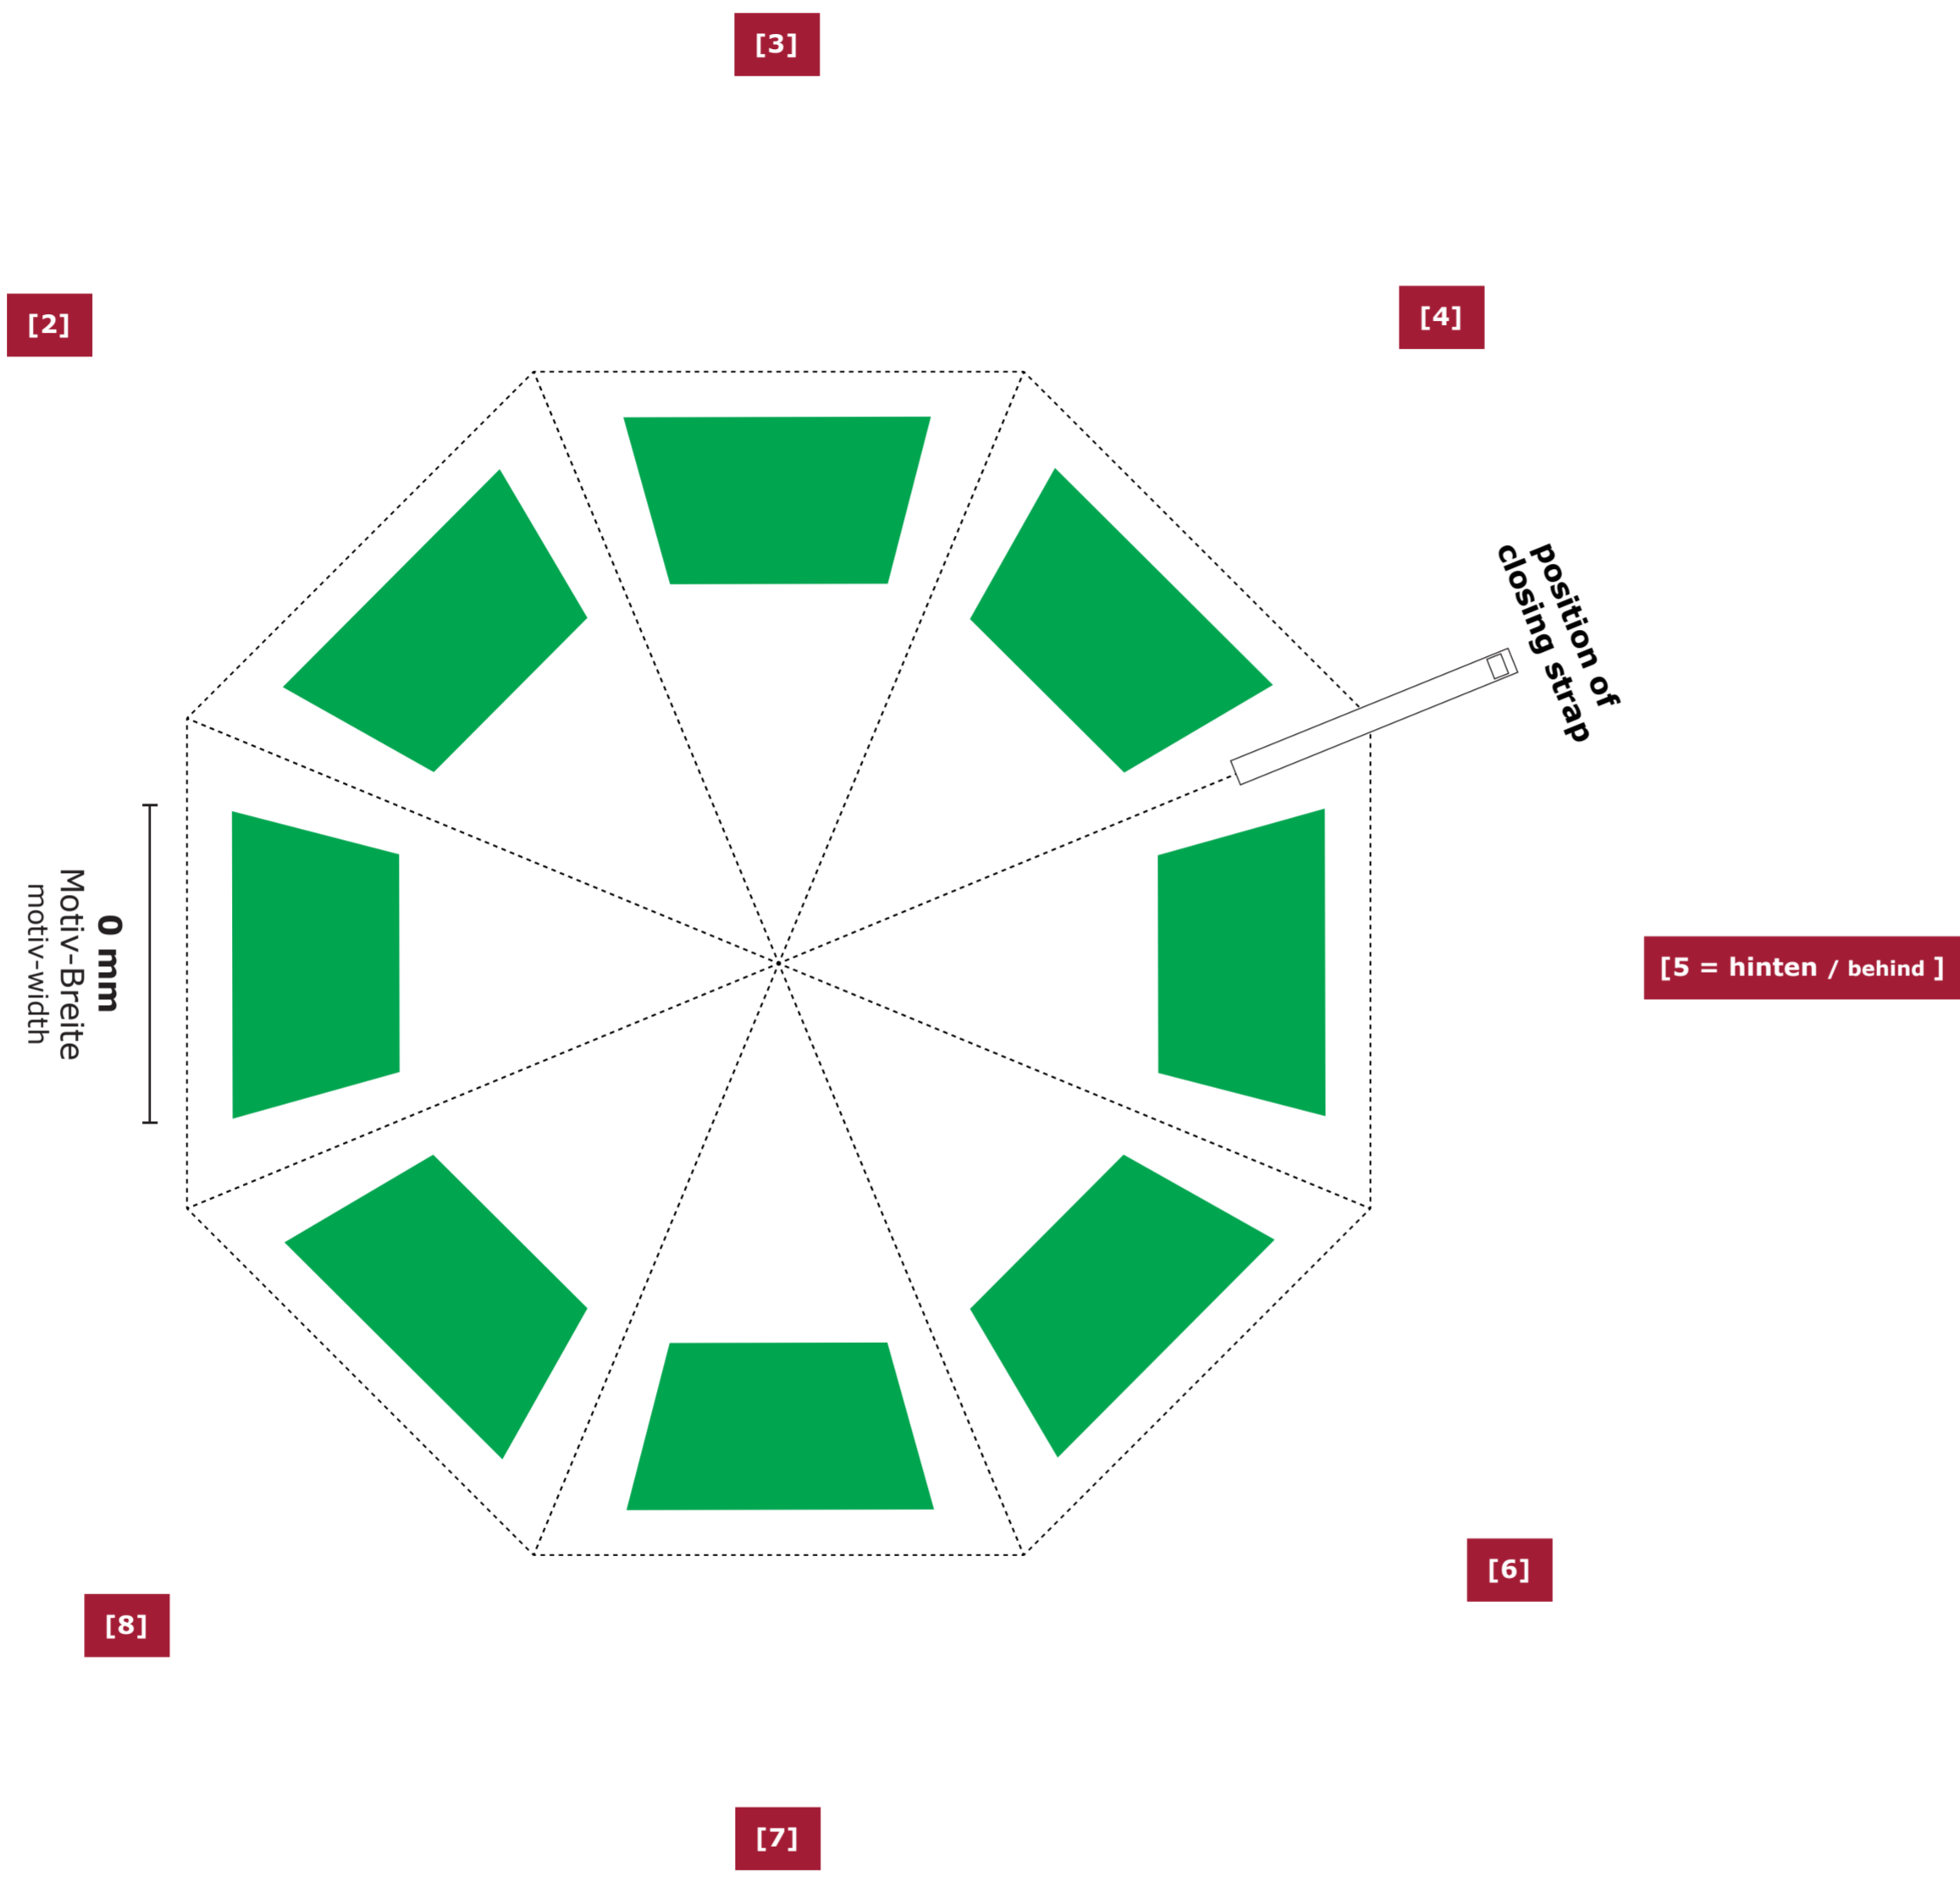

9315	
Kunde / customer: 00000	Nr: VS0000
date: DD.MM.YYYY	editor: AB

BESPANNUNG / COVER

Maßstab / scale:	Größe / size:
1:5	100 cm

Druckverfahren / print typ:

- Siebdruck / screen-print
 - Digitaldruck / digital-print

Bezugs-Farbe / cover color:

- Pantone 000
 - Pantone 000

Motiv-Farbe / motiv color:

- Pantone 000
 - Pantone 000
 - Pantone 000
 - Pantone 000
 - Pantone 000

Legende / legend

----- Naht / seam

Hinweis / notice

...

...

Wichtige Hinweise:

- Es handelt sich auf dieser Seite nur um eine Vorschau.
- Größe und Position der Motive können beim Endprodukt etwas abweichen.
- Geringe Farbabweichungen sind aufgrund der Materialbeschaffenheit möglich.
- Der Maßstab bezieht sich auf den Ausdruck von DIN A2.
- Der Abstand zwischen der unteren Schirmkante bis zum Druckbereich beträgt ca. 3 - 4 cm

important points:

- This page shows just a preview of the design.
- Sizes and positions can slightly variance to the final product.
- Small colour deviations can happen because of fabric texture.
- The scale refers to the printout of DIN A2.
- The distance between the lower edge of the screen and the print area is approx. 3 - 4 cm