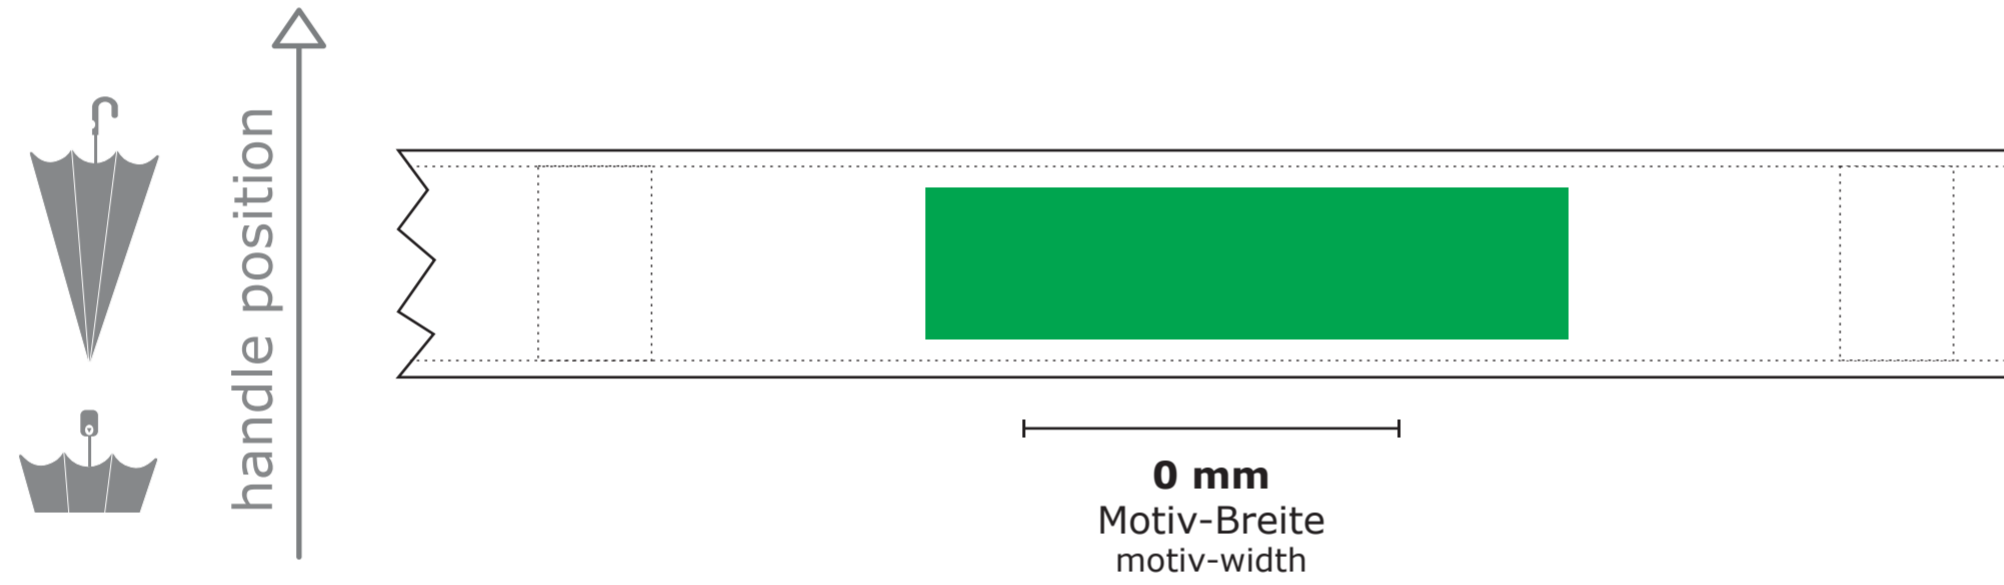

...

...

Wichtige Hinweise:

- Es handelt sich auf dieser Seite nur um eine Vorschau.
- Größe und Position der Motive können beim Endprodukt etwas abweichen.
- Geringe Farbabweichungen sind aufgrund der Materialbeschaffenheit möglich.
- Der Maßstab bezieht sich auf den Ausdruck von DIN A2.
- Der Abstand zwischen der unteren Schirmkante bis zum Druckbereich beträgt ca. 3 - 4 cm

important points:

- This page shows just a preview of the design.
- Sizes and positions can slightly variance to the final product.
- Small colour deviations can happen because of fabric texture.
- The scale refers to the printout of DIN A2.
- The distance between the lower edge of the screen and the print area is approx. 3 - 4 cm

Wichtige Hinweise:

- Es handelt sich auf dieser Seite nur um eine Vorschau.
- Größe und Position der Motive können beim Endprodukt etwas abweichen.
- Geringe Farbabweichungen sind aufgrund der Materialbeschaffenheit möglich.
- Der Maßstab bezieht sich auf den Ausdruck von DIN A2.