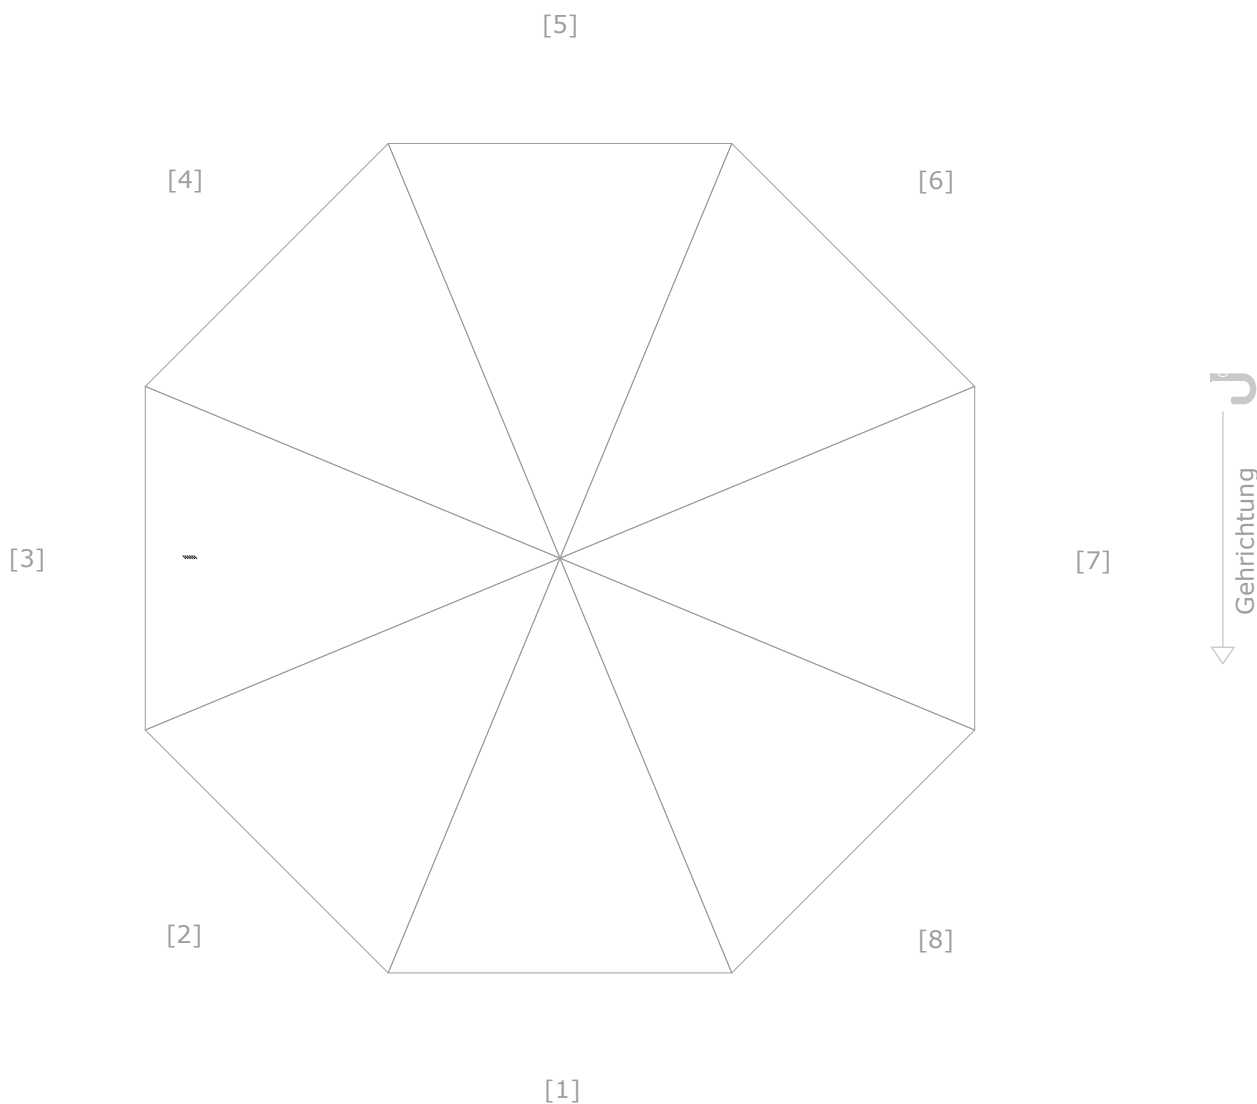

Entwurfsansicht

Kunde:

Artikel: 9301 Fibreglas

Ansicht Nr.: 1

Datum:

Maßstab: 1:10

Schirm - Bezug

Durchmesser: 120 cm

— Befestigung Schließband

⋮ Naht

Farbabweichungen sind aufgrund der Materialbeschaffenheit möglich, eine 100%ige Farbtreue kann nicht garantiert werden.

Motiv 1

Größe: B x H

Farbe: Bezug in

Position: 40 mm vom äußeren Rand, zentriert auf Segment 1

Kunde:
Artikel: 9301 Fibreglass
Ansicht Nr.: 1
Datum:
Maßstab: 1:10

Schließband

B x H: 175 mm x 25 mm
variable Breite des Schließbandes von 20 - 45 mm frei wählbar

— Befestigung Schließband
: Naht

Motiv 1

Größe: B x H
Farbe: Bezug in
Position: zentriert auf dem Schließband

Druck auf dem Griff 1:1

Durchmesser 2 cm

Motiv 1

Größe: B x H
Farbe: Griff in
Position: lt. Vorlage