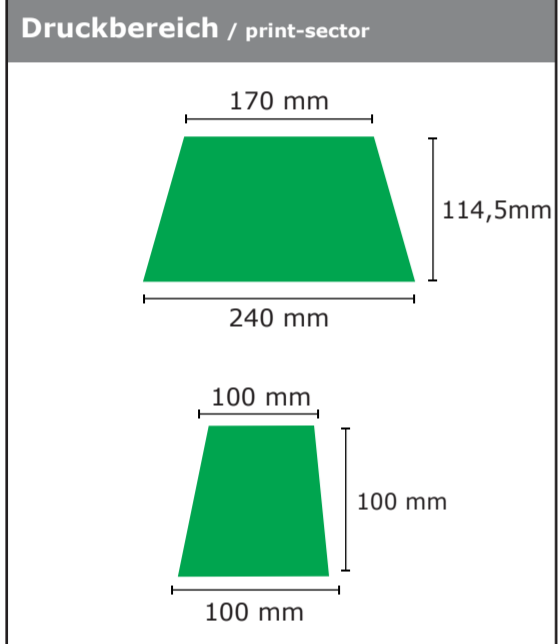

Art.Nr. / item-no. 9199

Kd.Nr. / customer-no. 11111

Kunde / customer Max Mustermann

BESPANNUNG / COVER

Maßstab / scale 1:5 Größe / size 88 x 88 cm

Bezugs-Farben / cover colours ~ PMS

Druck-Farben / printing colours ~ PMS

Legende / legend Naht/seam

[1 = vorne / ahead]

Motiv-Breite
motiv-width
0 mm

[5 = hinten / behind]

ID 00000

Datum / date TT.MM.JJJJ

ID-Verlauf / ID-progress

Druckvorschau / print-preview

Legende / legend

----- Naht/seam

Druckbereich / print-sector

0 mm
Motiv-Breite
motiv-width

Wichtige Hinweise:

- Es handelt sich auf dieser Seite nur um eine Vorschau.
- Größe und Position der Motive können beim Endprodukt etwas abweichen.
- Geringe Farbabweichungen sind aufgrund der Materialbeschaffenheit möglich.