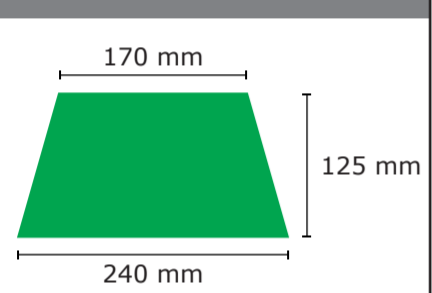

Art.Nr. / item-no. **9184**

Kd.Nr. / customer-no. **11111**

Kunde / customer **Max Mustermann**

BESPANNUNG / COVER

Maßstab / scale **Größe / size**

1:5 **98 cm**

Bezugs-Farben / cover colours

- ☐ ~ PMS
- ☐ ~ PMS

Druck-Farben / printing colours

- ☐ ~ PMS
- ☐ ~ PMS
- ☐ ~ PMS
- ☐ ~ PMS

Legende / legend

- ----- Naht/seam
- /////// Schließband/closing strip

Druckbereich / print-sector