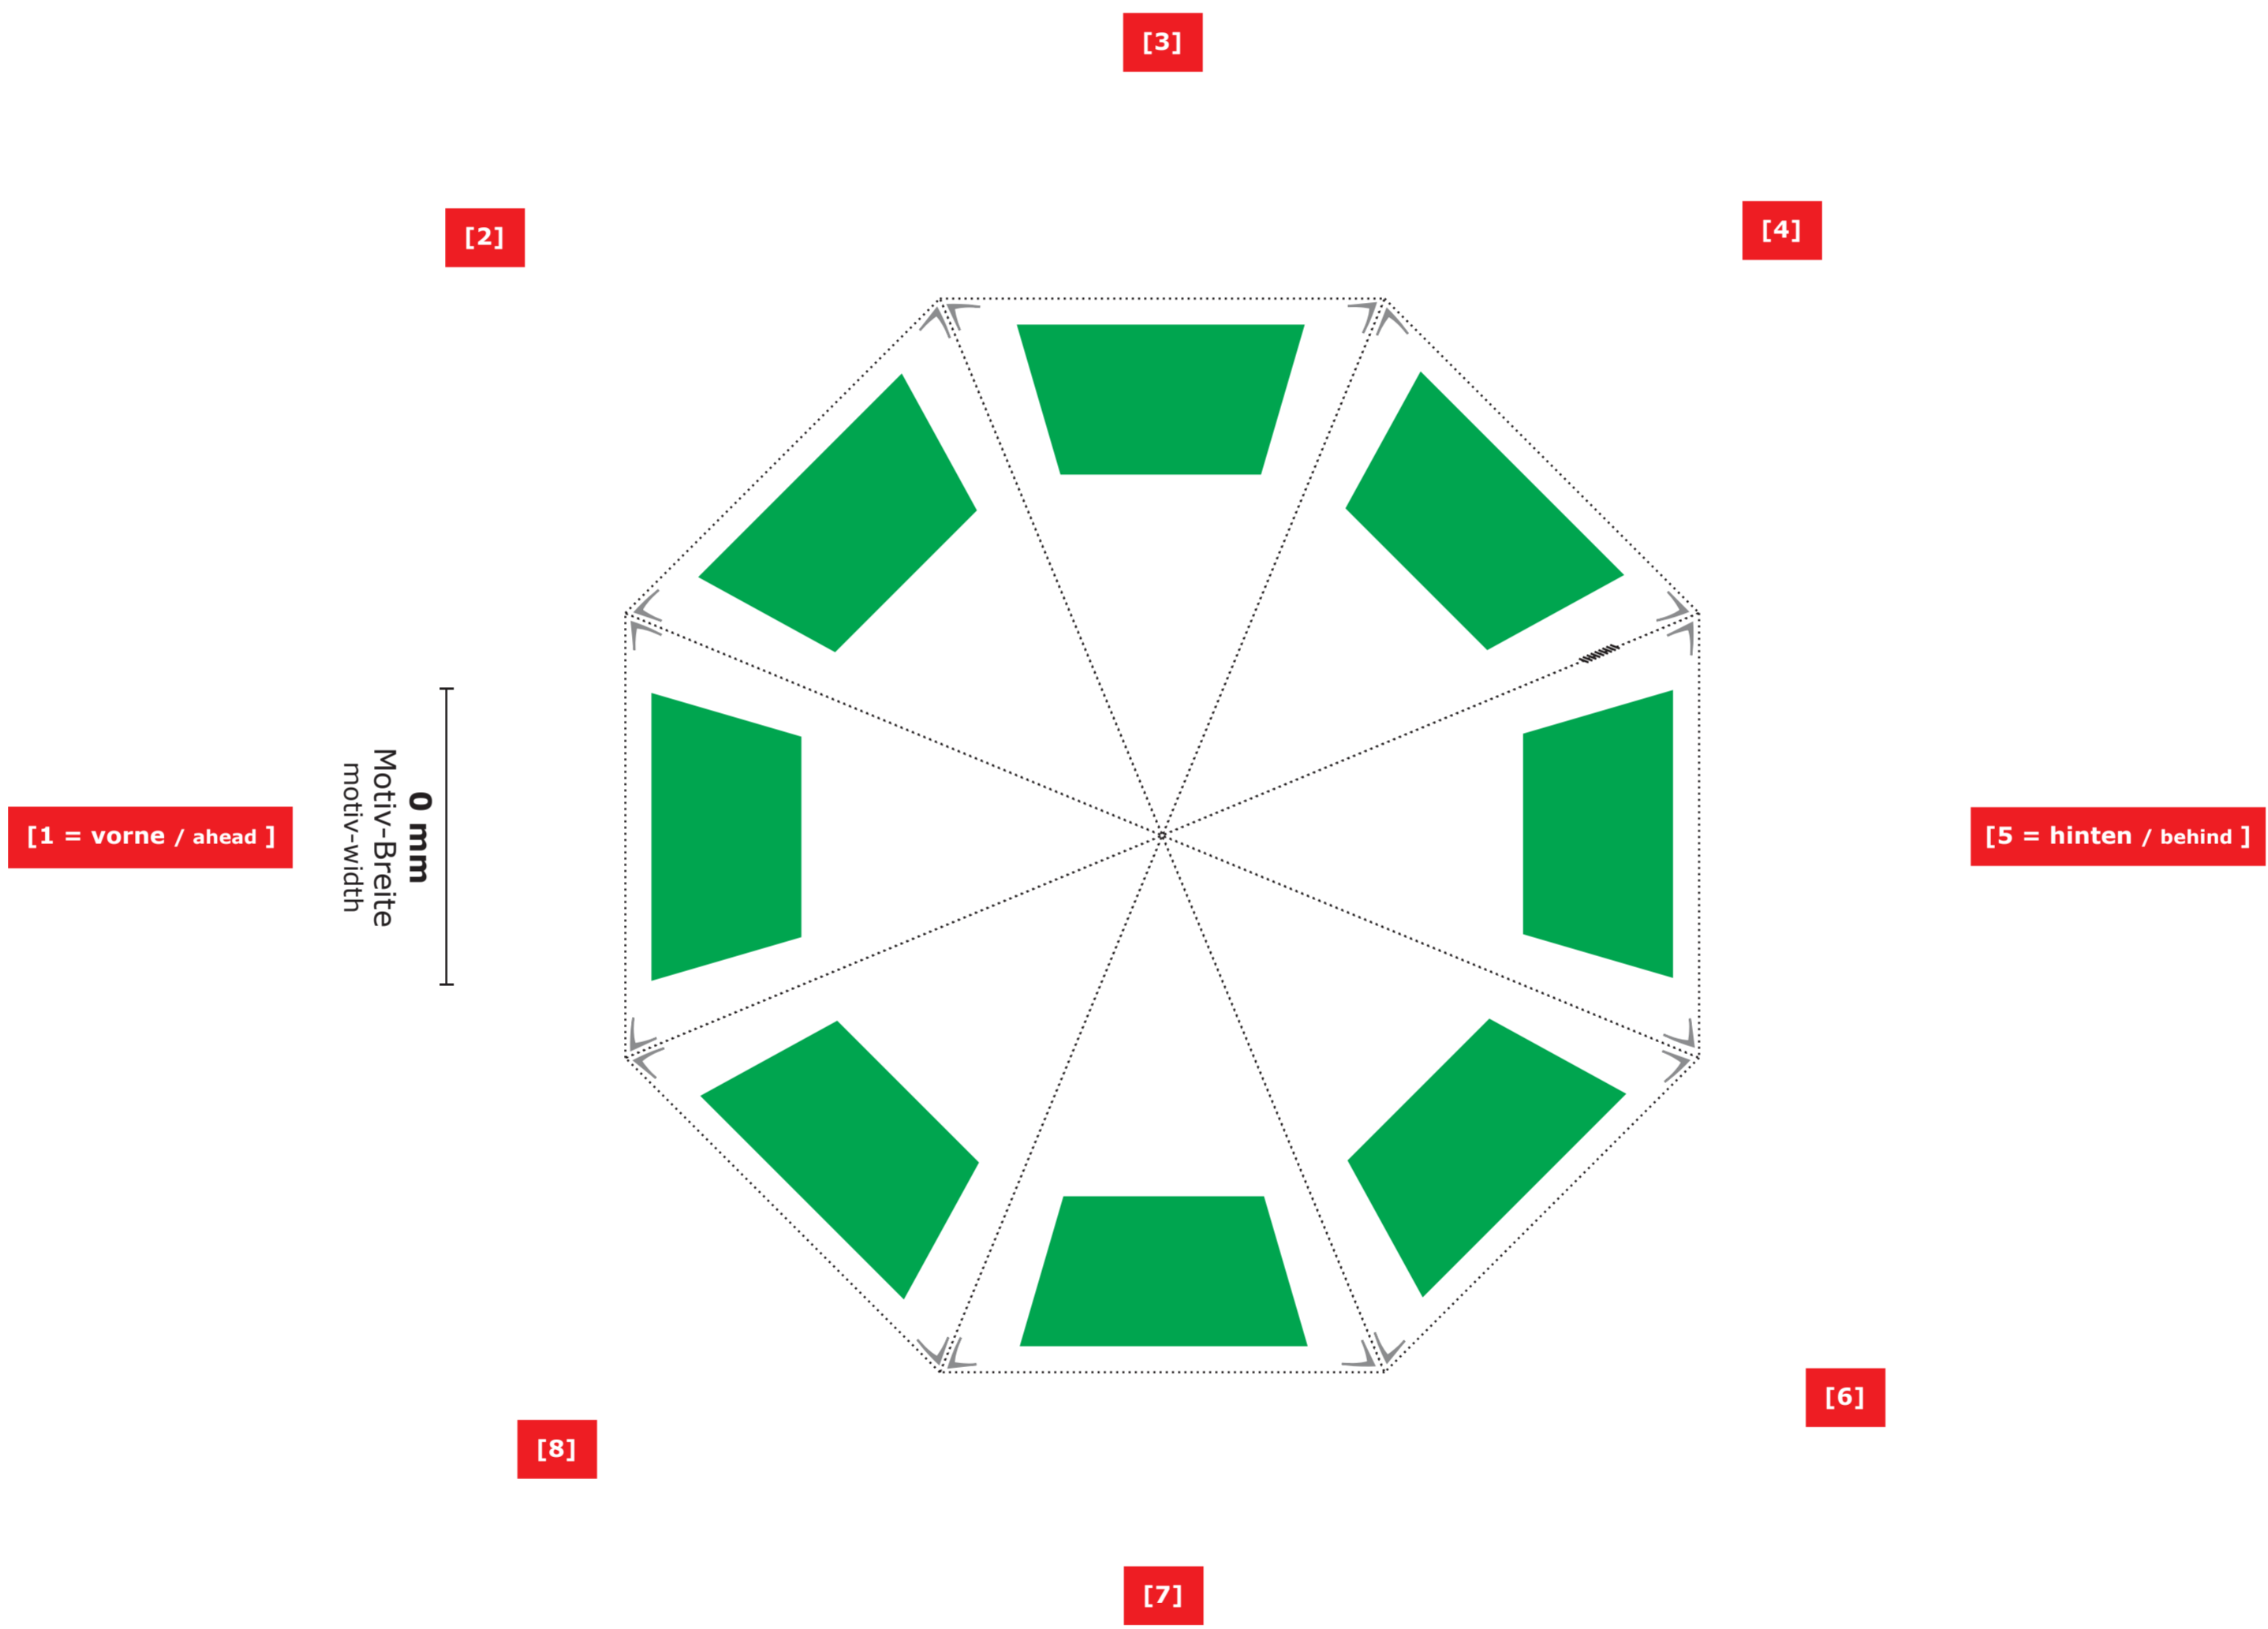

Art.Nr. / item-no. **9184**

Kd.Nr. / customer-no. **11111**

Kunde / customer **Max Mustermann**

BESPANNUNG / COVER

Maßstab / scale **Größe / size**

1:5 **98 cm**

Bezugs-Farben / cover colours

- ☐ ~ PMS
- ☐ ~ PMS

Druck-Farben / printing colours

- ☐ ~ PMS
- ☐ ~ PMS
- ☐ ~ PMS
- ☐ ~ PMS

Legende / legend

- ----- Naht/seam
- /////// Schließband/closing strip

Druckbereich / print-sector

ID 00000

Datum / date TT.MM.JJJJ

ID-Verlauf / ID-progress

-

Druckvorschau / print-preview

- ☐ freigegeben / approved
- ☐ nicht freigegeben / not approved

Datum / date

Unterschrift / signature

Wichtige Hinweise:
- Es handelt sich auf dieser Seite nur um eine Vorschau.
- Größe und Position der Motive können beim Endprodukt etwas abweichen.
- Geringe Farbabweichungen sind aufgrund der Materialbeschaffenheit möglich.

important points:
- This page shows just a preview of the design.
- Sizes and positions can slightly variance to the final product.
- Small colour deviations can happen because of fabric texture.