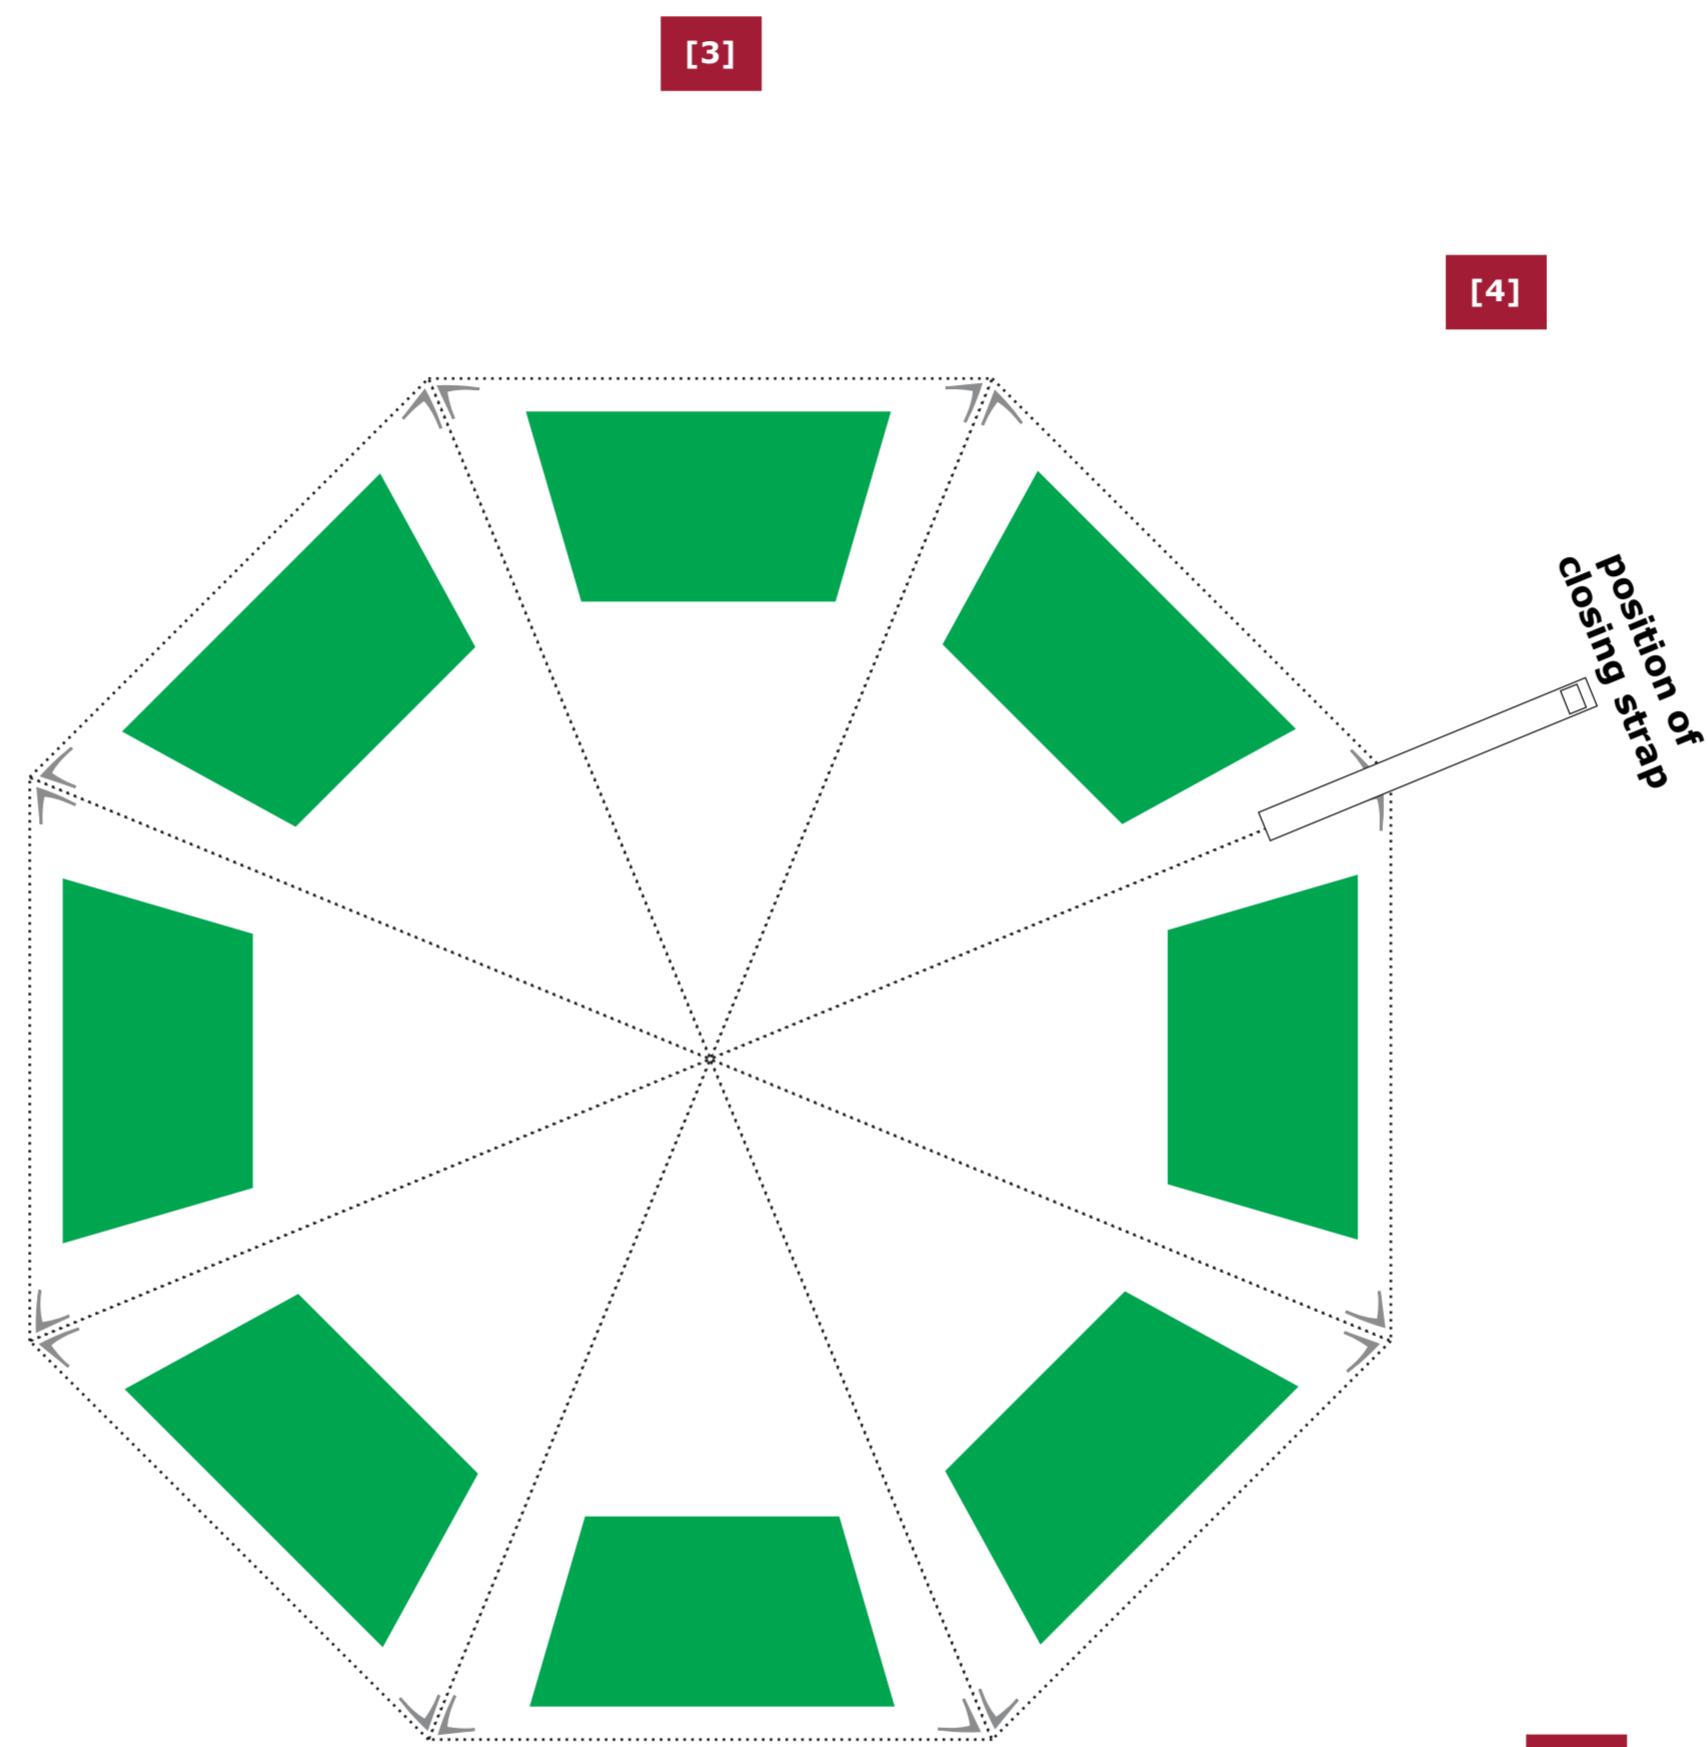

Art.Nr. / item-no. 9184

Kd.Nr. / customer-no. 11111

Kunde / customer Max Mustermann

BESPANNUNG / COVER

Maßstab / scale	Größe / size
1:5	98 cm
Bezugs-Farben / cover colours	
<input type="checkbox"/> ~ PMS	
<input type="checkbox"/> ~ PMS	
Druck-Farben / printing colours	
<input type="checkbox"/> ~ PMS	
<input type="checkbox"/> ~ PMS	
<input type="checkbox"/> ~ PMS	
<input type="checkbox"/> ~ PMS	
Legende / legend	
-----	Naht/seam
Druckbereich / print-sector	

ID	00000
Datum / date	TT.MM.JJJJ
ID-Verlauf / ID-progress	-

[1 = vorne / ahead]

0 mm
Motiv-Breite
motiv-width

[5 = hinten / behind]

[8]

[6]

[7]

← Gehrichtung walking direction J

Legende / legend

----- Naht/seam

Druckbereich / print-sector

Wichtige Hinweise:

- Es handelt sich auf dieser Seite nur um eine Vorschau.
- Größe und Position der Motive können beim Endprodukt etwas abweichen.
- Geringe Farbabweichungen sind aufgrund der Materialbeschaffenheit möglich.