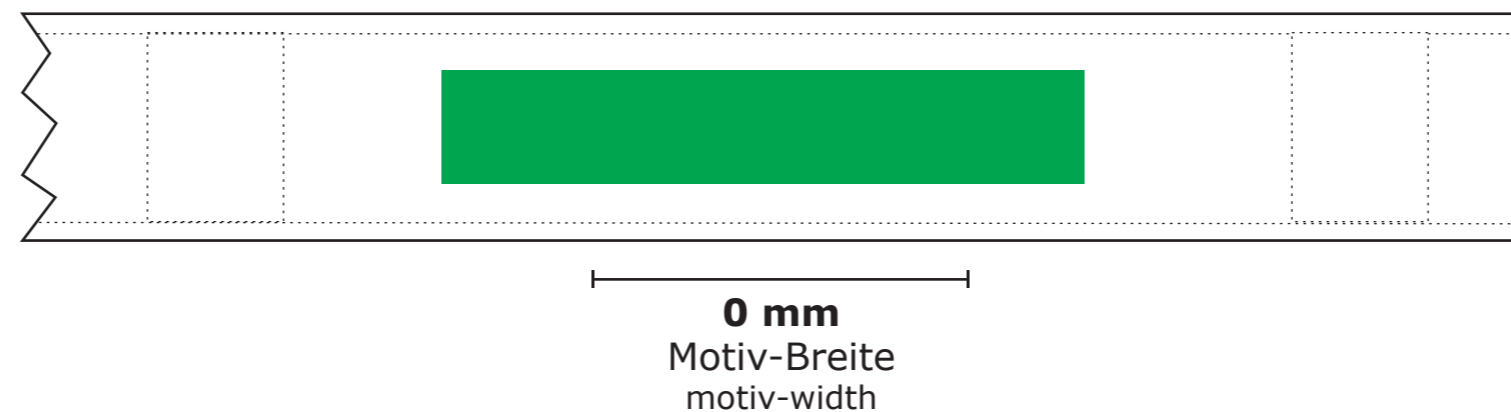

Art.Nr. / item-no.

9184

SCHLISSBAND
CLOSING STRIP

Maßstab / scale

1:1

Bezugs-Farben / cover colours

☐ ~ PMS

Druck-Farben / printing colours

☐ ~ PMS

Legende / legend

----- Naht/seam

Druckbereich / print-sector

Wichtige Hinweise:

- Es handelt sich auf dieser Seite nur um eine Vorschau.
- Größe und Position der Motive können beim Endprodukt etwas abweichen.
- Geringe Farbabweichungen sind aufgrund der Materialbeschaffenheit möglich.

important points:

- This page shows just a preview of the design.
- Sizes and positions can slightly variance to the final product.
- Small colour deviations can happen because of fabric texture.