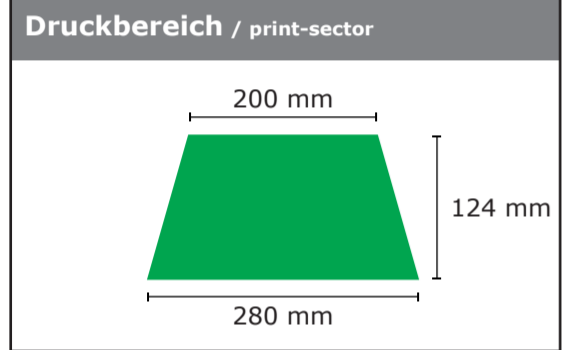

Art.Nr. / item-no. **9175**

Artikel / item **FARE AOC-Midsize-Taschenschirm RainLite Classic**

Kd.Nr. / customer-no. **11111**

Kunde / customer **Max Mustermann**

BESPANNUNG / COVER

Maßstab / scale **1:5** Größe / size **110 cm**

Bezugs-Farben / cover colours
☐ ~ PMS
☐ ~ PMS

Druck-Farben / printing colours
☐ ~ PMS
☐ ~ PMS
☐ ~ PMS
☐ ~ PMS

Legende / legend
..... Naht/seam
===== Schließband/closing strip

[1 = vorne / ahead]

[2]

[3]

[4]

ID 00000

Datum / date TT.MM.JJJJ

ID-Verlauf / ID-progress
-