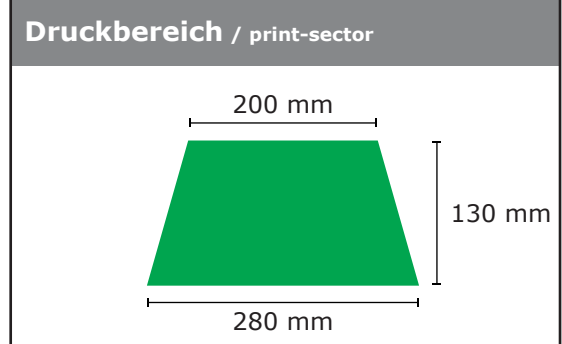

Art.Nr. / item-no. **9168**

Kd.Nr. / customer-no. **11111**

Kunde / customer **Max Mustermann**

BESPANNUNG / COVER

Maßstab / scale **1:5** Größe / size **105 cm**

Bezugs-Farben / cover colours
☐ ~ PMS
☐ ~ PMS

Druck-Farben / printing colours
☐ ~ PMS
☐ ~ PMS
☐ ~ PMS
☐ ~ PMS

Legende / legend
..... Naht/seam

[1 = vorne / ahead]

[2]

[3]

[4]

ID **00000**

Datum / date **TT.MM.JJJJ**

ID-Verlauf / ID-progress
-

Motiv-Breite
motif-width
0 mm