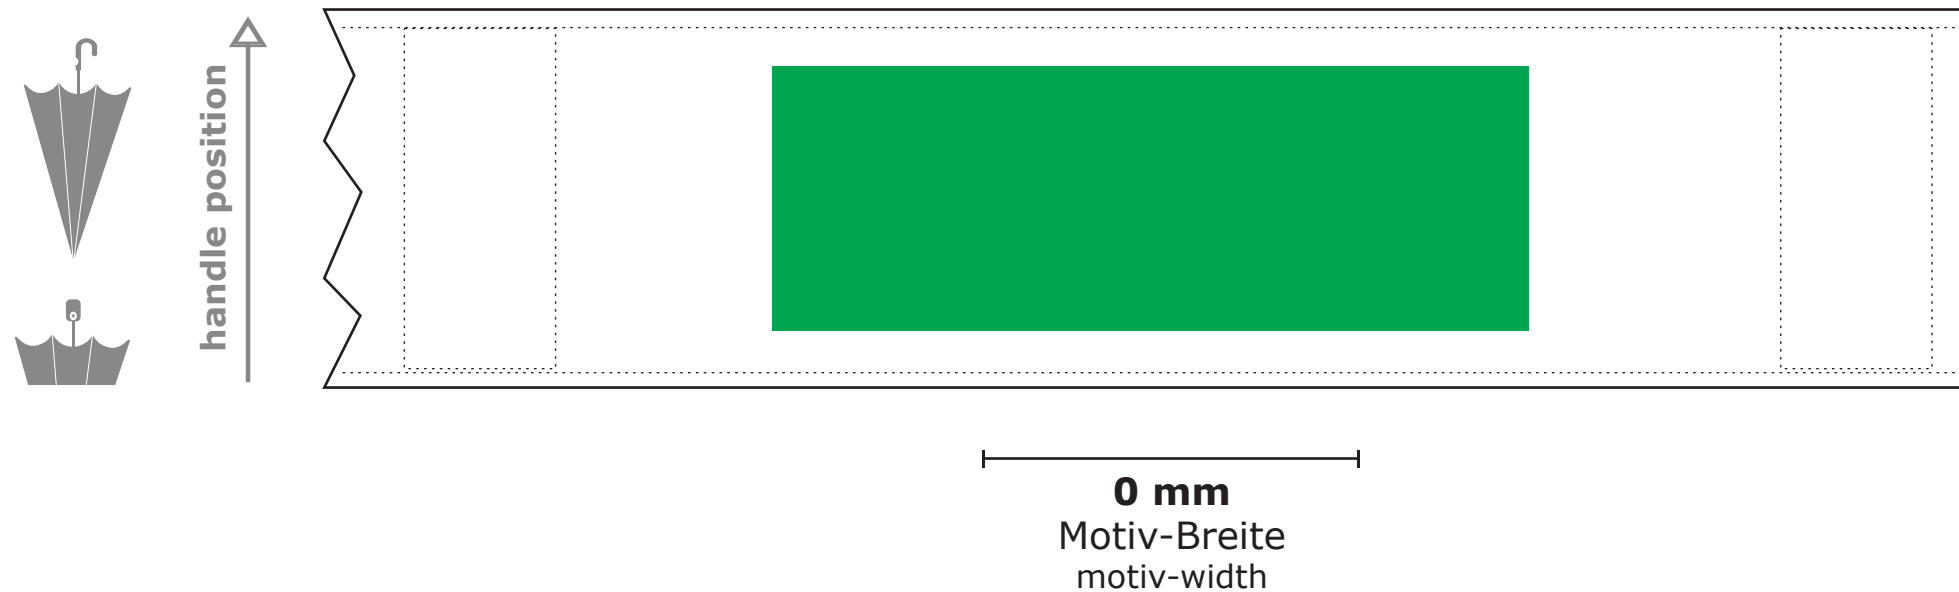

Art.Nr. / item-no.

9168

SCHLISSBAND
CLOSING STRIP

Maßstab / scale

1:1

Bezugs-Farben / cover colours

☐ ~ PMS

Druck-Farben / printing colours

☐ ~ PMS

Legende / legend

----- Naht/seam

Druckbereich / print-sector

Wichtige Hinweise:

- Es handelt sich auf dieser Seite nur um eine Vorschau.
- Größe und Position der Motive können beim Endprodukt etwas abweichen.
- Geringe Farbabweichungen sind aufgrund der Materialbeschaffenheit möglich.

important points:

- This page shows just a preview of the design.
- Sizes and positions can slightly variance to the final product.
- Small colour deviations can happen because of fabric texture.