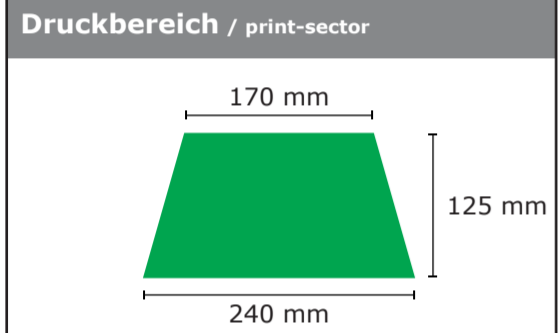

Art.Nr. / item-no. 9167

Kd.Nr. / customer-no. 11111

Kunde / customer Max Mustermann

BESPANNUNG / COVER

Maßstab / scale 1:5 Größe / size 103 cm

Bezugs-Farben / cover colours ~ schwarz - ws

Druck-Farben / printing colours ~ PMS

Legende / legend Naht/seam

[1 = vorne / ahead]

[2]

Motiv-Breite
motiv-width
0 mm

[3]

[4]

ID 00000

Datum / date TT.MM.JJJJ

ID-Verlauf / ID-progress