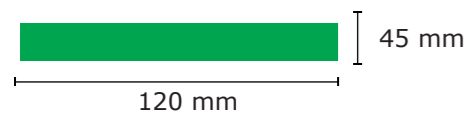

FUTTERAL CASE

Maßstab / scale

1:1

Bezugs-Farben / cover colours

☐ ~ PMS

Druck-Farben / printing colours

☐ ~ PMS

Legende / legend

..... Naht/seam

Druckbereich / print-sector