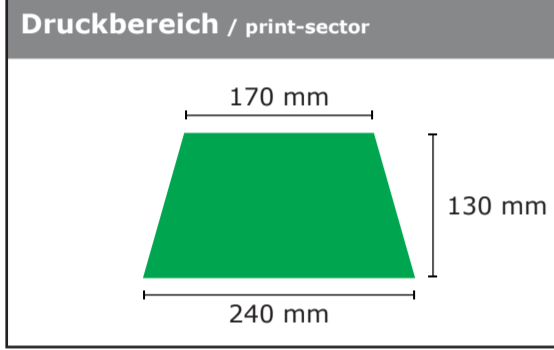

Art.Nr. / item-no. 9166

Kd.Nr. / customer-no. 11111

Kunde / customer Max Mustermann

BESPANNUNG / COVER

Maßstab / scale 1:5 Größe / size 96 cm

Bezugs-Farben / cover colours
☐ ~ PMS
☐ ~ PMS

Druck-Farben / printing colours
☐ ~ PMS
☐ ~ PMS
☐ ~ PMS
☐ ~ PMS

Legende / legend
- - - - - Naht/seam

[1 = vorne / ahead]