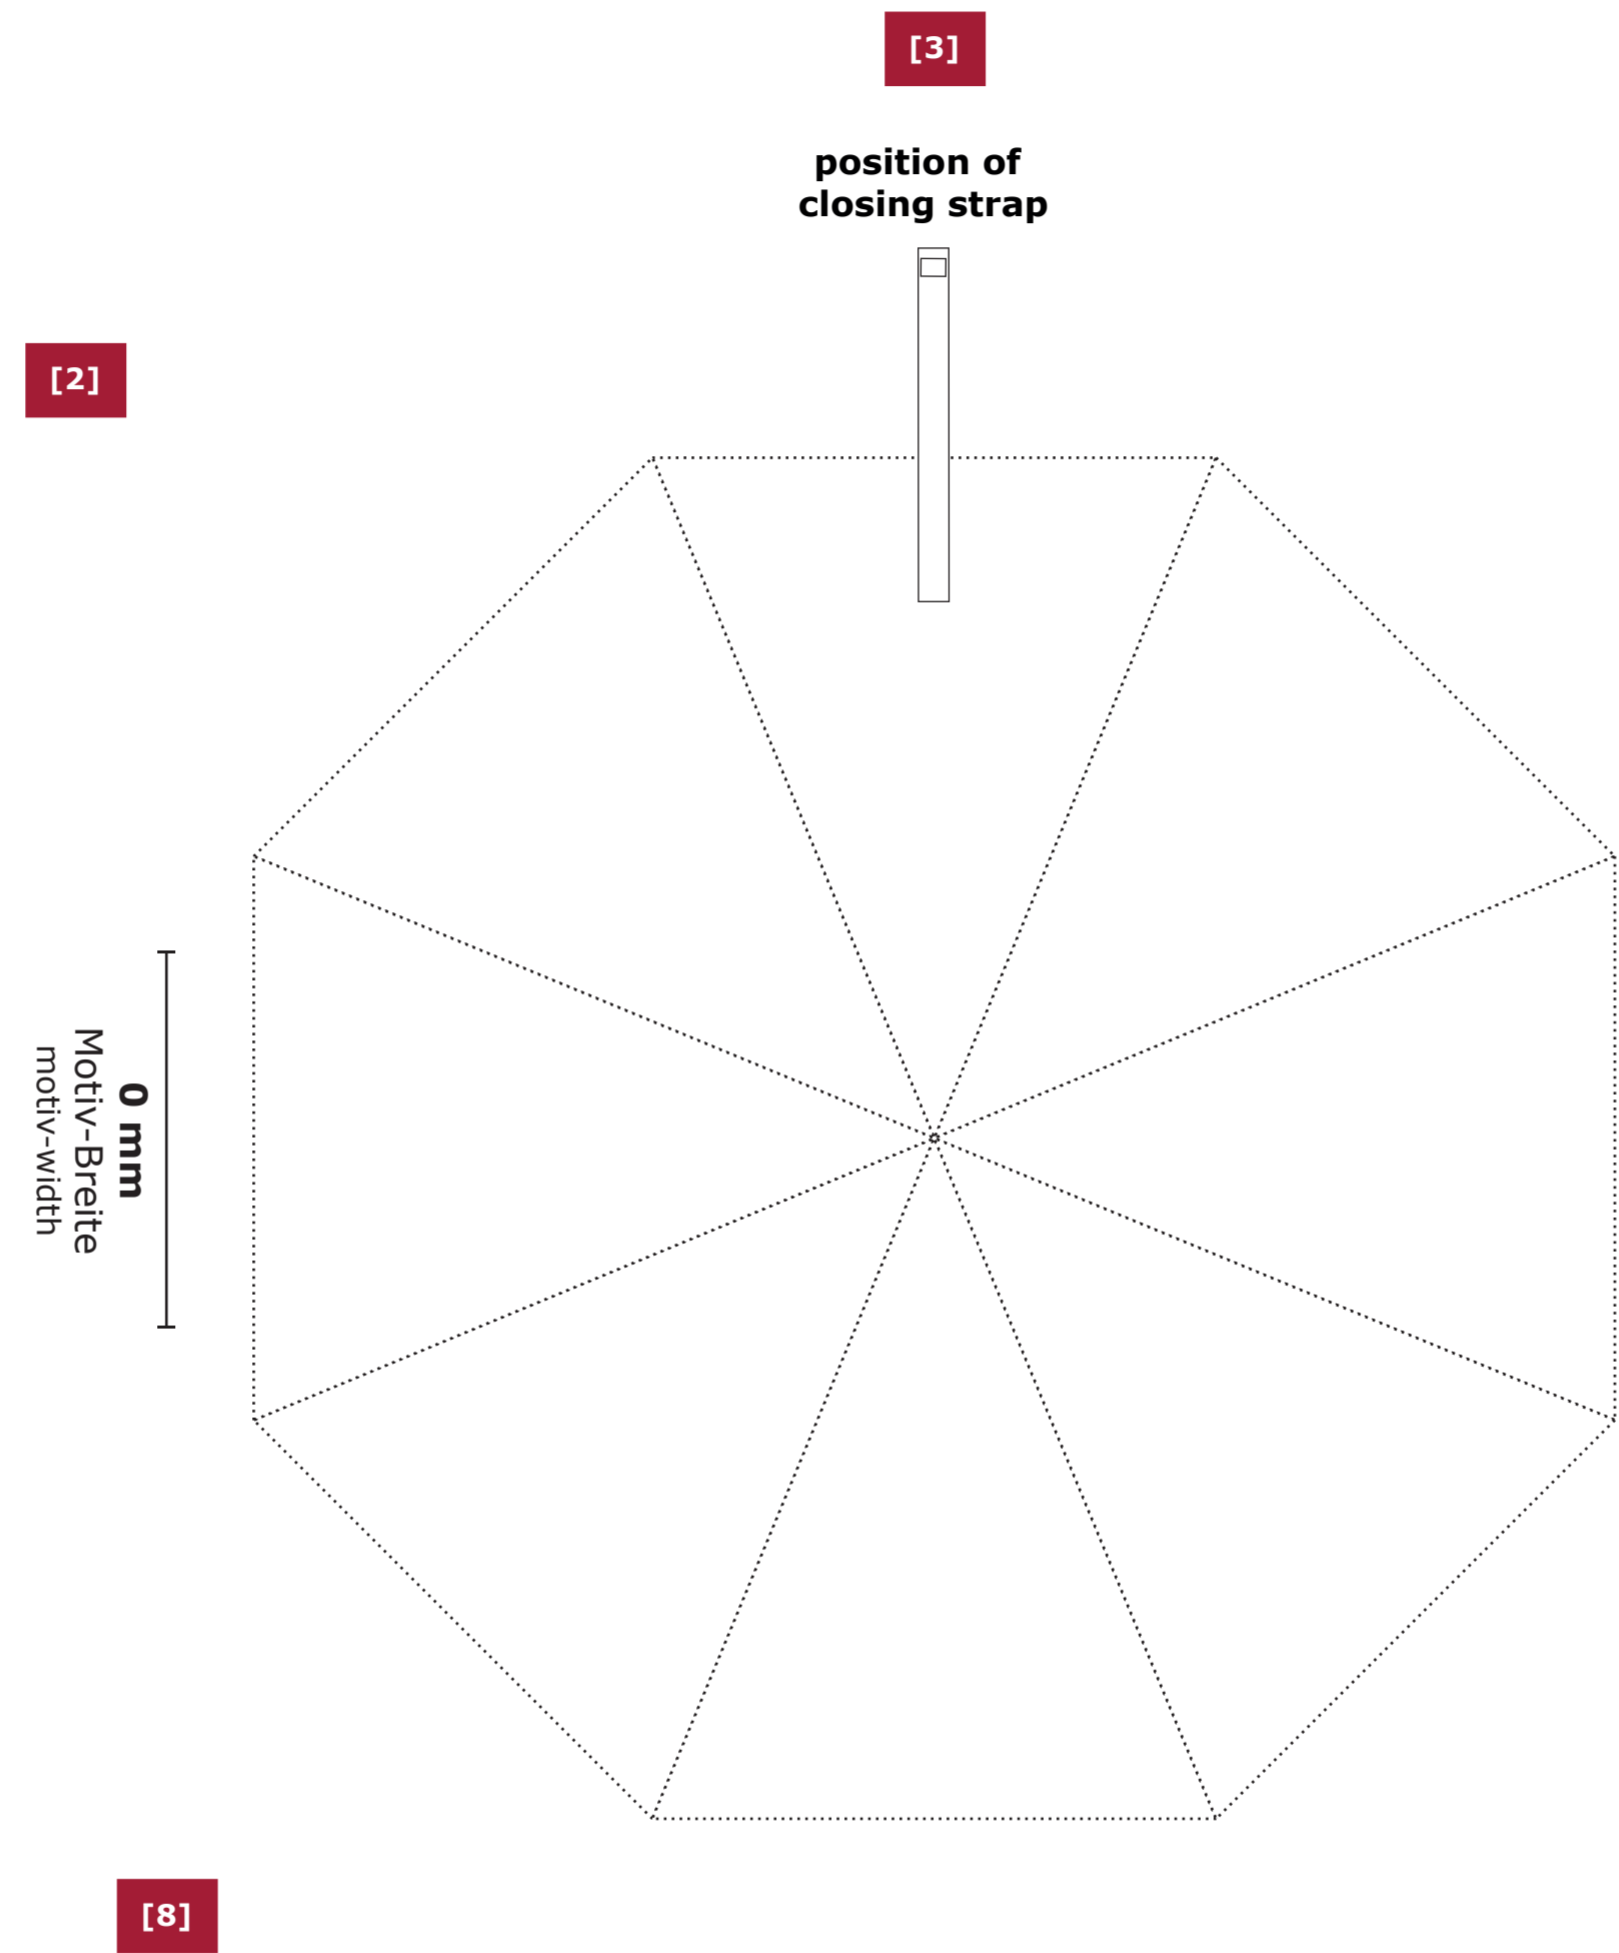

Art.Nr. / item-no. 9166

Kd.Nr. / customer-no. 11111

Kunde / customer Max Mustermann

**BESPANNUNG / COVER**

Maßstab / scale 1:5 Größe / size 96 cm

Bezugs-Farben / cover colours  
 ~ PMS  
 ~ PMS

Druck-Farben / printing colours  
 ~ PMS  
 ~ PMS  
 ~ PMS  
 ~ PMS

Legende / legend  
- - - - - Naht/seam

[1 = vorne / ahead ]

ID 00000

Datum / date TT.MM.JJJJ

ID-Verlauf / ID-progress  
-

[5 = hinten / behind ]

**Druckvorschau / print-preview**

freigegeben / approved  
 nicht freigegeben / not approved

Druck-Farben / printing colours

~ PMS

Legende / legend

----- Naht/seam

Druckbereich / print-sector

↑  
handle position

0 mm  
Motiv-Breite  
motiv-width

**Wichtige Hinweise:**