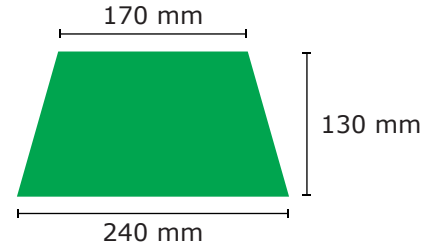

Art.Nr. / item-no. **9161**

Kd.Nr. / customer-no. **11111**

Kunde / customer **Max Mustermann**

BESPANNUNG / COVER

Maßstab / scale **Größe / size**

1:5 **98 cm**

Bezugs-Farben / cover colours

☐ ~ PMS
☐ ~ PMS

Druck-Farben / printing colours

☐ ~ PMS
☐ ~ PMS
☐ ~ PMS
☐ ~ PMS

Legende / legend

----- Naht/seam

Druckbereich / print-sector