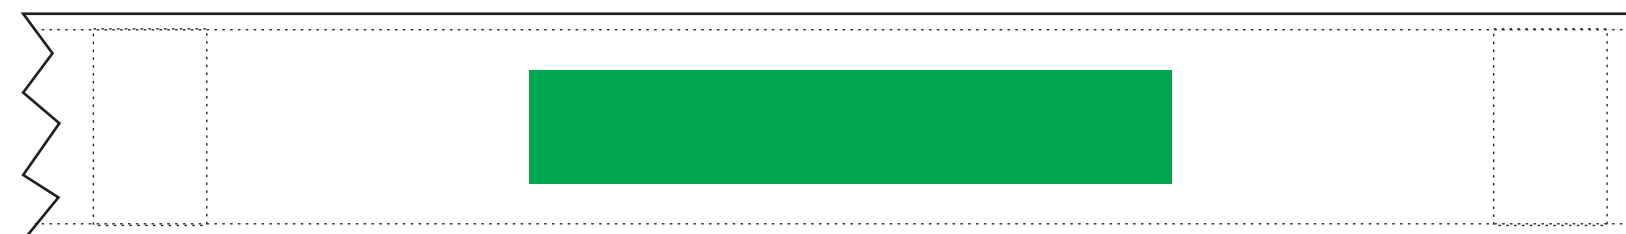

9161

SCHLISSBAND
CLOSING STRIP

Maßstab / scale

1:1

Bezugs-Farben / cover colours

 ~ PMS

Druck-Farben / printing colours

 ~ PMS

Legende / legend

----- Naht/seam

Druckbereich / print-sector

↑
handle position

0 mm
Motiv-Breite
motiv-width

Wichtige Hinweise:

- Es handelt sich auf dieser Seite nur um eine Vorschau.
- Größe und Position der Motive können beim Endprodukt etwas abweichen.
- Geringe Farbabweichungen sind aufgrund der Materialbeschaffenheit möglich.