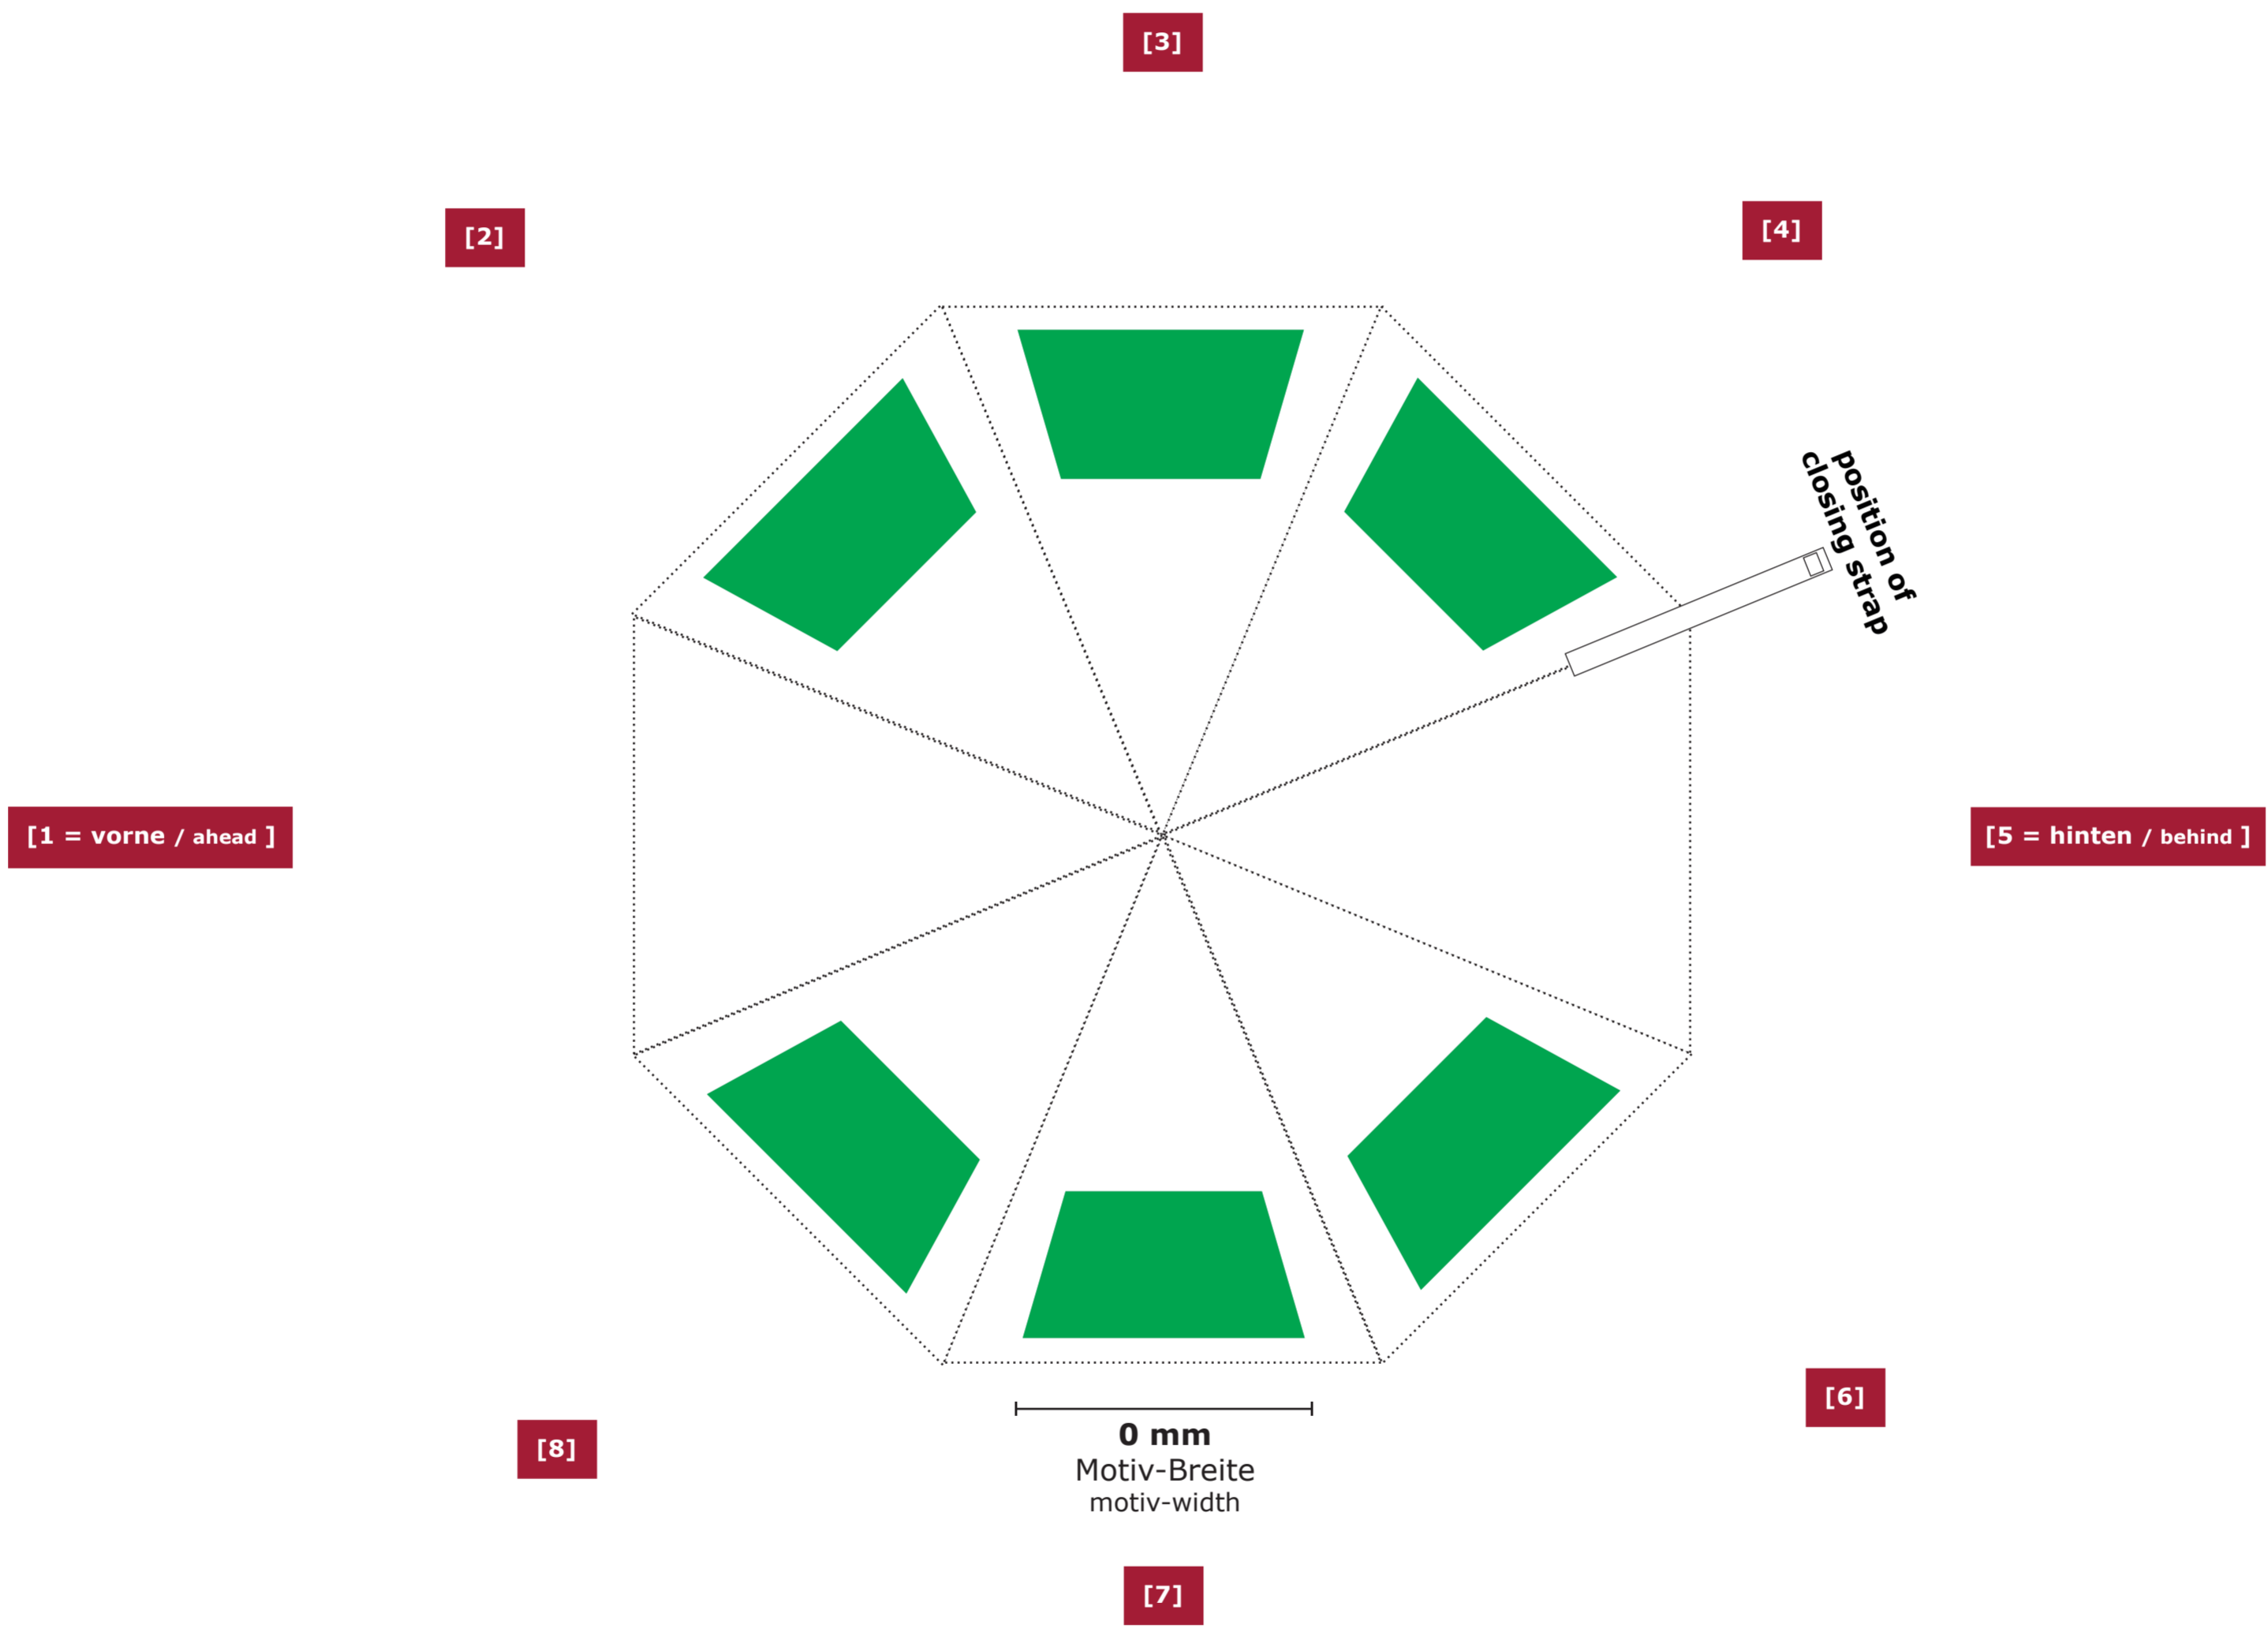

Art.Nr. / item-no. 9160

Kd.Nr. / customer-no. 11111

Kunde / customer Max Mustermann

BESPANNUNG / COVER

Maßstab / scale Größe / size

1:5 96 cm

Bezugs-Farben / cover colours

- ~ PMS
- ~ PMS

Druck-Farben / printing colours

- ~ PMS
- ~ PMS
- ~ PMS
- ~ PMS

Legende / legend

----- Naht/seam

Druckbereich / print-sector

Hinweis/ notice

Druck auf Reflektions-Segmenten **nicht** möglich!
 Printing on reflection segments **not** possible!

ID 00000

Datum / date TT.MM.JJJJ

ID-Verlauf / ID-progress

-

[1 = vorne / ahead]

[5 = hinten / behind]

Druckvorschau / print-preview

- freigegeben / approved
- nicht freigegeben / not approved

Legende / legend

----- Naht/seam

Druckbereich / print-sector

handle position

0 mm
Motiv-Breite
motiv-width

Wichtige Hinweise:

- Es handelt sich auf dieser Seite nur um eine Vorschau.
- Größe und Position der Motive können beim Endprodukt etwas abweichen.
- Geringe Farbabweichungen sind aufgrund der Materialbeschaffenheit möglich.