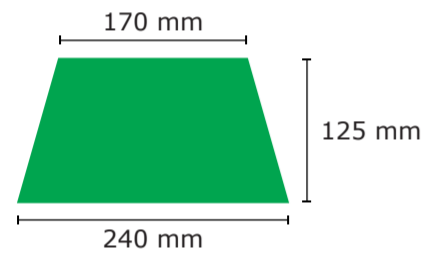

Art.Nr. / item-no. 9160

Kd.Nr. / customer-no. 11111

Kunde / customer Max Mustermann

BESPANNUNG / COVER

Maßstab / scale Größe / size

1:5 96 cm

Bezugs-Farben / cover colours

- ☐ ~ PMS
- ☐ ~ PMS

Druck-Farben / printing colours

- ☐ ~ PMS
- ☐ ~ PMS
- ☐ ~ PMS
- ☐ ~ PMS

Legende / legend

----- Naht/seam

Druckbereich / print-sector

Hinweis/ notice

Druck auf Reflektions-Segmenten **nicht** möglich!
Printing on reflection segments **not** possible!

ID 00000

Datum / date TT.MM.JJJJ

ID-Verlauf / ID-progress

-