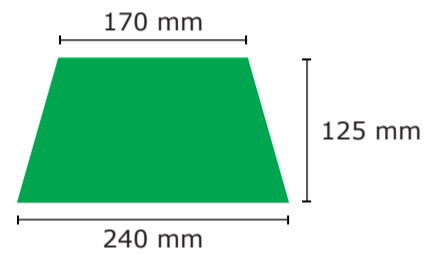

Art.Nr. / item-no. **9154**

Kd.Nr. / customer-no. **11111**

Kunde / customer **Max Mustermann**

BESPANNUNG / COVER

Maßstab / scale **1:5** Größe / size **105 cm**

Bezugs-Farben / cover colours
☐ ~ PMS
☐ ~ PMS

Druck-Farben / printing colours
☐ ~ PMS
☐ ~ PMS
☐ ~ PMS
☐ ~ PMS

Legende / legend
----- Naht/seam
/////// Schließband/closing strip

Druckbereich / print-sector

[1 = vorne / ahead]

[2]

Motiv-Breite
motiv-width
0 mm

[3]