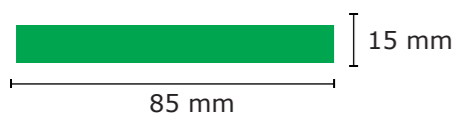

Art.Nr. / item-no.

9154

schirmmacher

WERBESCHIRME & ZELTE

SCHLISSBAND CLOSING STRIP

Maßstab / scale

1:1

Bezugs-Farben / cover colours

☐ ~ PMS

Druck-Farben / printing colours

☐ ~ PMS

Legende / legend

----- Naht/seam

Druckbereich / print-sector

0 mm
Motiv-Breite
motiv-width

Wichtige Hinweise:

- Es handelt sich auf dieser Seite nur um eine Vorschau.
- Größe und Position der Motive können beim Endprodukt etwas abweichen.
- Geringe Farbabweichungen sind aufgrund der Materialbeschaffenheit möglich.

important points:

- This page shows just a preview of the design.
- Sizes and positions can slightly variance to the final product.
- Small colour deviations can happen because of fabric texture.