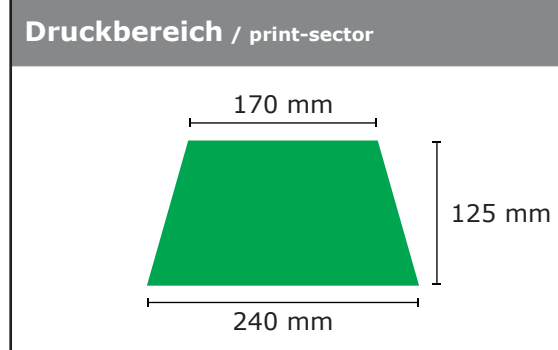

Art.Nr. / item-no. **9153**

Kd.Nr. / customer-no. **11111**

Kunde / customer **Max Mustermann**

BESPANNUNG / COVER

Maßstab / scale **1:5** Größe / size **124 cm**

Bezugs-Farben / cover colours
☐ ~ PMS
☐ ~ PMS

Druck-Farben / printing colours
☐ ~ PMS
☐ ~ PMS
☐ ~ PMS
☐ ~ PMS

Legende / legend
..... Naht/seam

[1 = vorne / ahead]

Motiv-Breite
motif-width
0 mm

[8]

[3]

[2]

[4]