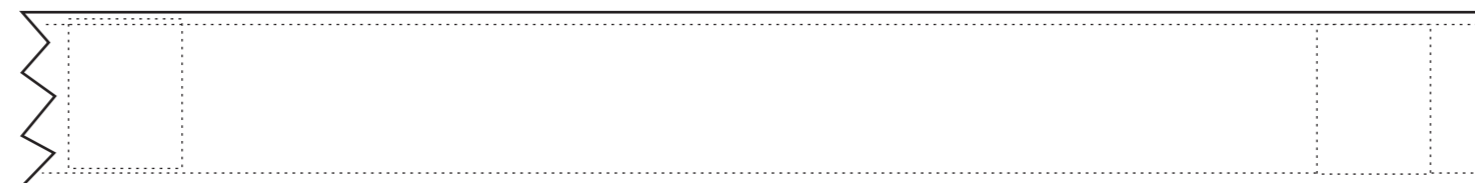

9150

SCHLISSBAND CLOSING STRIP

Maßstab / scale

1:1

Bezugs-Farben / cover colours

~ PMS

Druck-Farben / printing colours

~ PMS

Legende / legend

----- Naht/seam

0 mm
Motiv-Breite
motiv-width

Wichtige Hinweise:

- Es handelt sich auf dieser Seite nur um eine Vorschau.
- Größe und Position der Motive können beim Endprodukt etwas abweichen.
- Geringe Farbabweichungen sind aufgrund der Materialbeschaffenheit möglich.