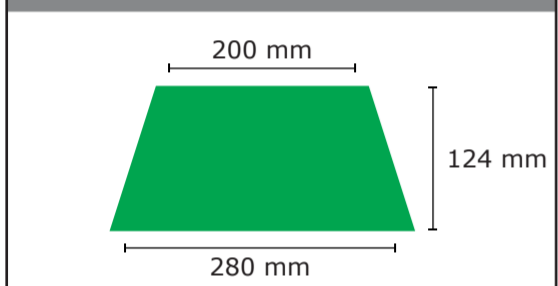

Art.Nr. / item-no. 9148

Kd.Nr. / customer-no. 11111

Kunde / customer Max Mustermann

BESPANNUNG / COVER

Maßstab / scale Größe / size

1:5 88 cm

Bezugs-Farben / cover colours

- ☐ ~ PMS
- ☐ ~ PMS

Druck-Farben / printing colours

- ☐ ~ PMS
- ☐ ~ PMS
- ☐ ~ PMS
- ☐ ~ PMS

Legende / legend

..... Naht/seam

Druckbereich / print-sector

[1 = vorne / ahead]

[4 = hinten / behind]

ID 00000

Datum / date TT.MM.JJJJ

ID-Verlauf / ID-progress

-

Druckvorschau / print-preview

- ☐ freigegeben / approved
- ☐ nicht freigegeben / not approved

Datum / date

Unterschrift / signature

Wichtige Hinweise:

- Es handelt sich auf dieser Seite nur um eine Vorschau.
- Größe und Position der Motive können beim Endprodukt etwas abweichen.
- Geringe Farbabweichungen sind aufgrund der Materialbeschaffenheit möglich.

important points:

- This page shows just a preview of the design.
- Sizes and positions can slightly variance to the final product.
- Small colour deviations can happen because of fabric texture.