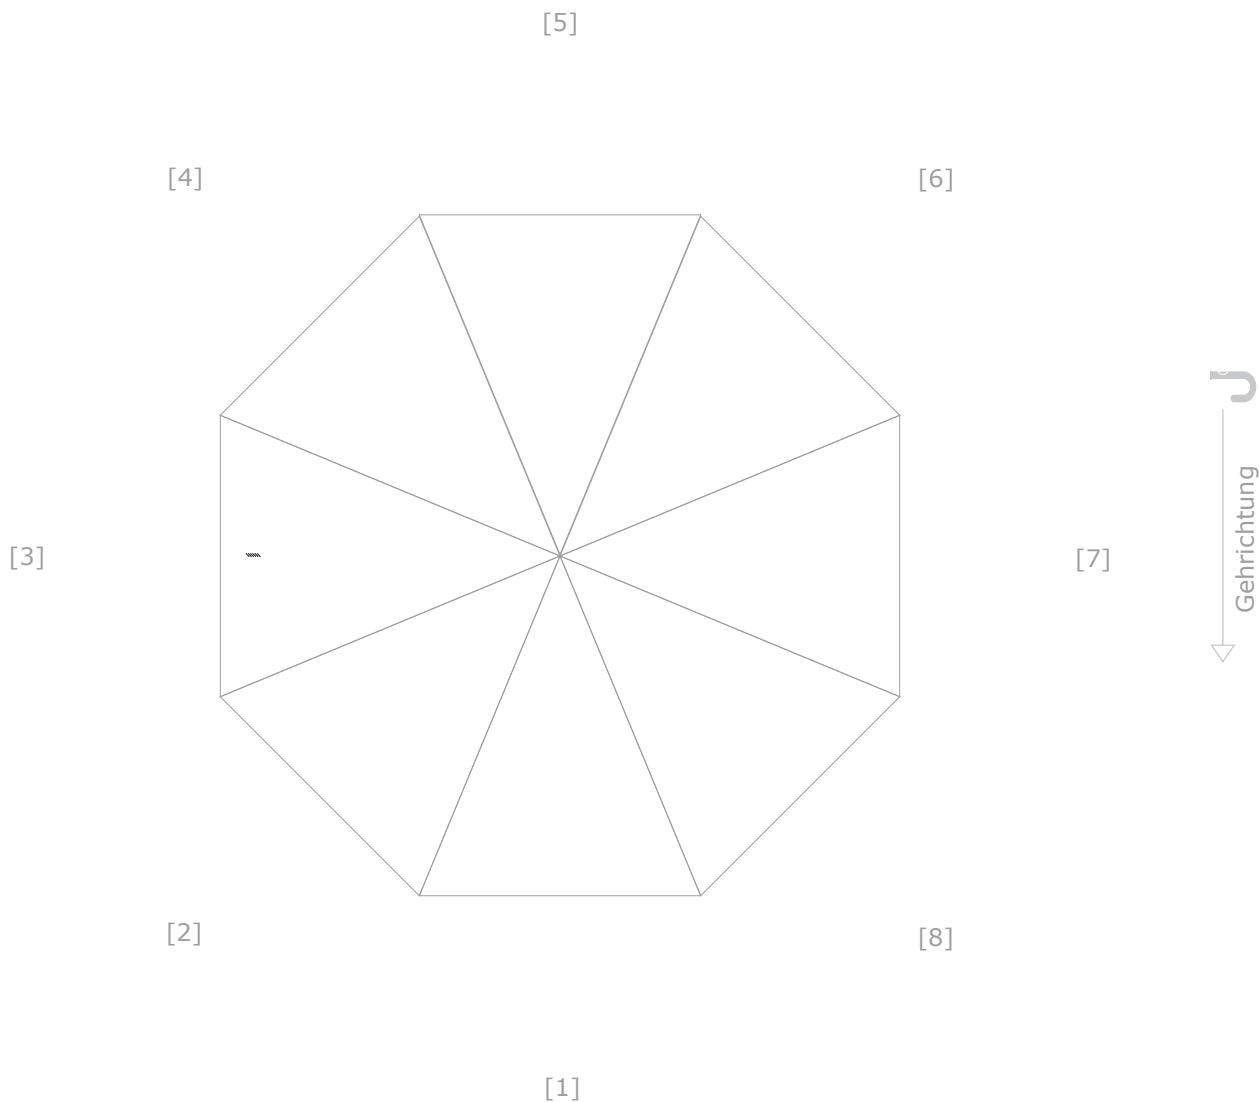

Entwurfsansicht

Kunde:

Artikel: 9135 Alu Mini

Ansicht Nr.: 1

Datum:

Maßstab: 1:10

Schirm - Bezug

Durchmesser: 98 cm

— Befestigung Schließband

⋮ Naht

⋮

Farbabweichungen sind aufgrund der Materialbeschaffenheit möglich, eine 100%ige Farbtreue kann nicht garantiert werden.

Motiv 1

Größe: B x H

Farbe: Bezug in

Position: 30 mm vom äußeren Rand, zentriert auf Segment 1

Kunde:
Artikel: 9135 Alu Mini
Ansicht Nr.: 1
Datum:
Maßstab: 1:1

Schließband

B x H: 175 mm x 25 mm
variable Breite des Schließbandes von 20 - 45 mm frei wählbar

— Befestigung Schließband
: Naht

Motiv 1

Größe: B x H
Farbe: Bezug in
Position: zentriert auf dem Schließband

Druck auf dem Griff

Durchmesser Griff gesamt: 35 mm

Motiv 1

Größe: B x H
Farbe: Hintergrund in
Position: zentriert auf dem Doming

Kunde:
Artikel: 9135 Alu Mini
Ansicht Nr.: 1
Datum:
Maßstab: 1:2

Griffseite