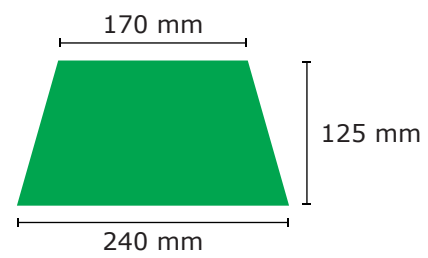

Art.Nr. / item-no. **9126**

Kd.Nr. / customer-no. **11111**

Kunde / customer **Max Mustermann**

BESPANNUNG / COVER

Maßstab / scale **1:5** Größe / size **105 cm**

Bezugs-Farben / cover colours

- ☐ ~ PMS
- ☐ ~ PMS

Druck-Farben / printing colours

- ☐ ~ PMS
- ☐ ~ PMS
- ☐ ~ PMS
- ☐ ~ PMS

Legende / legend

----- Naht/seam

Druckbereich / print-sector

[1 = vorne / ahead]

[2]

[3]

[4]

ID 00000

Datum / date TT.MM.JJJJ

ID-Verlauf / ID-progress
-

0 mm
Motiv-Breite
motif-width