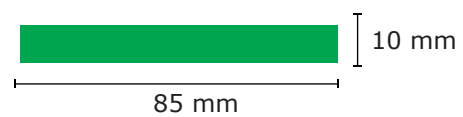

Art.Nr. / item-no.

9126

**SCHLISSBAND**  
CLOSING STRIP

Maßstab / scale

1:1

Bezugs-Farben / cover colours

~ PMS

Druck-Farben / printing colours

~ PMS

Legende / legend

----- Naht/seam

Druckbereich / print-sector

0 mm  
Motiv-Breite  
motiv-width

**Wichtige Hinweise:**

- Es handelt sich auf dieser Seite nur um eine Vorschau.
- Größe und Position der Motive können beim Endprodukt etwas abweichen.
- Geringe Farbabweichungen sind aufgrund der Materialbeschaffenheit möglich.