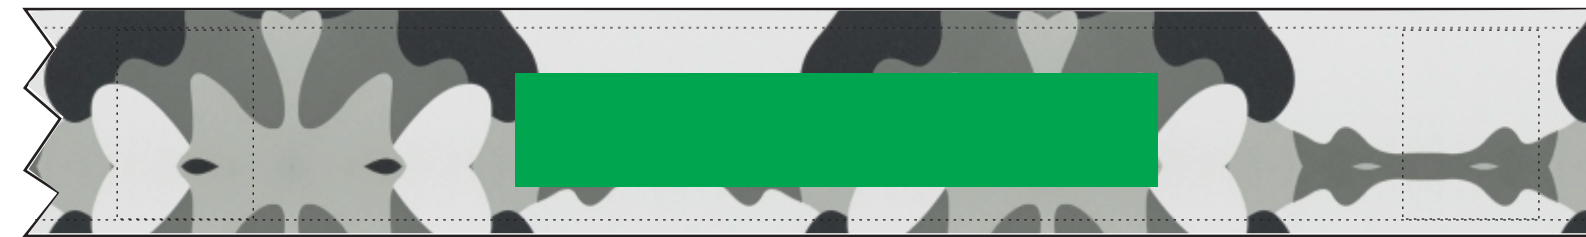

9113

SCHLISSBAND
CLOSING STRIP

Maßstab / scale

1:1

Bezugs-Farben / cover colours

 ~ **camouflage**

Druck-Farben / printing colours

 ~ **PMS**

Legende / legend

----- Naht/seam

Druckbereich / print-sector

0 mm
Motiv-Breite
motiv-width

Wichtige Hinweise:

- Es handelt sich auf dieser Seite nur um eine Vorschau.
- Größe und Position der Motive können beim Endprodukt etwas abweichen.
- Geringe Farbabweichungen sind aufgrund der Materialbeschaffenheit möglich.