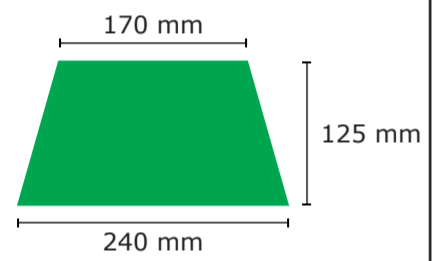

Art.Nr. / item-no. 9108

Kd.Nr. / customer-no. 11111

Kunde / customer Max Mustermann

BESPANNUNG / COVER

Maßstab / scale Größe / size

1:5 100cm

Bezugs-Farben / cover colours

- ☐ ~ PMS
- ☐ ~ PMS

Druck-Farben / printing colours

- ☐ ~ PMS
- ☐ ~ PMS
- ☐ ~ PMS
- ☐ ~ PMS

Legende / legend

- ----- Naht/seam
- /////// Schließband/closing strip

Druckbereich / print-sector

[1 = vorne / ahead]

Motiv-Breite
motiv-width
0 mm